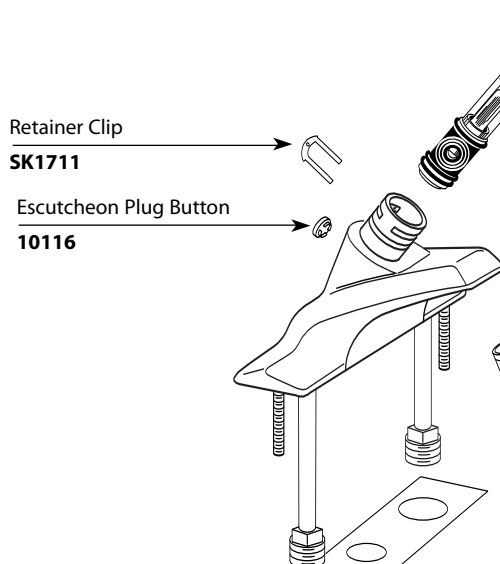

Replacement Cartridge

1200 or 1225

Retainer Clip

SK1711

Escutcheon Plug Button

10116

Flo-Control Aerator

3919