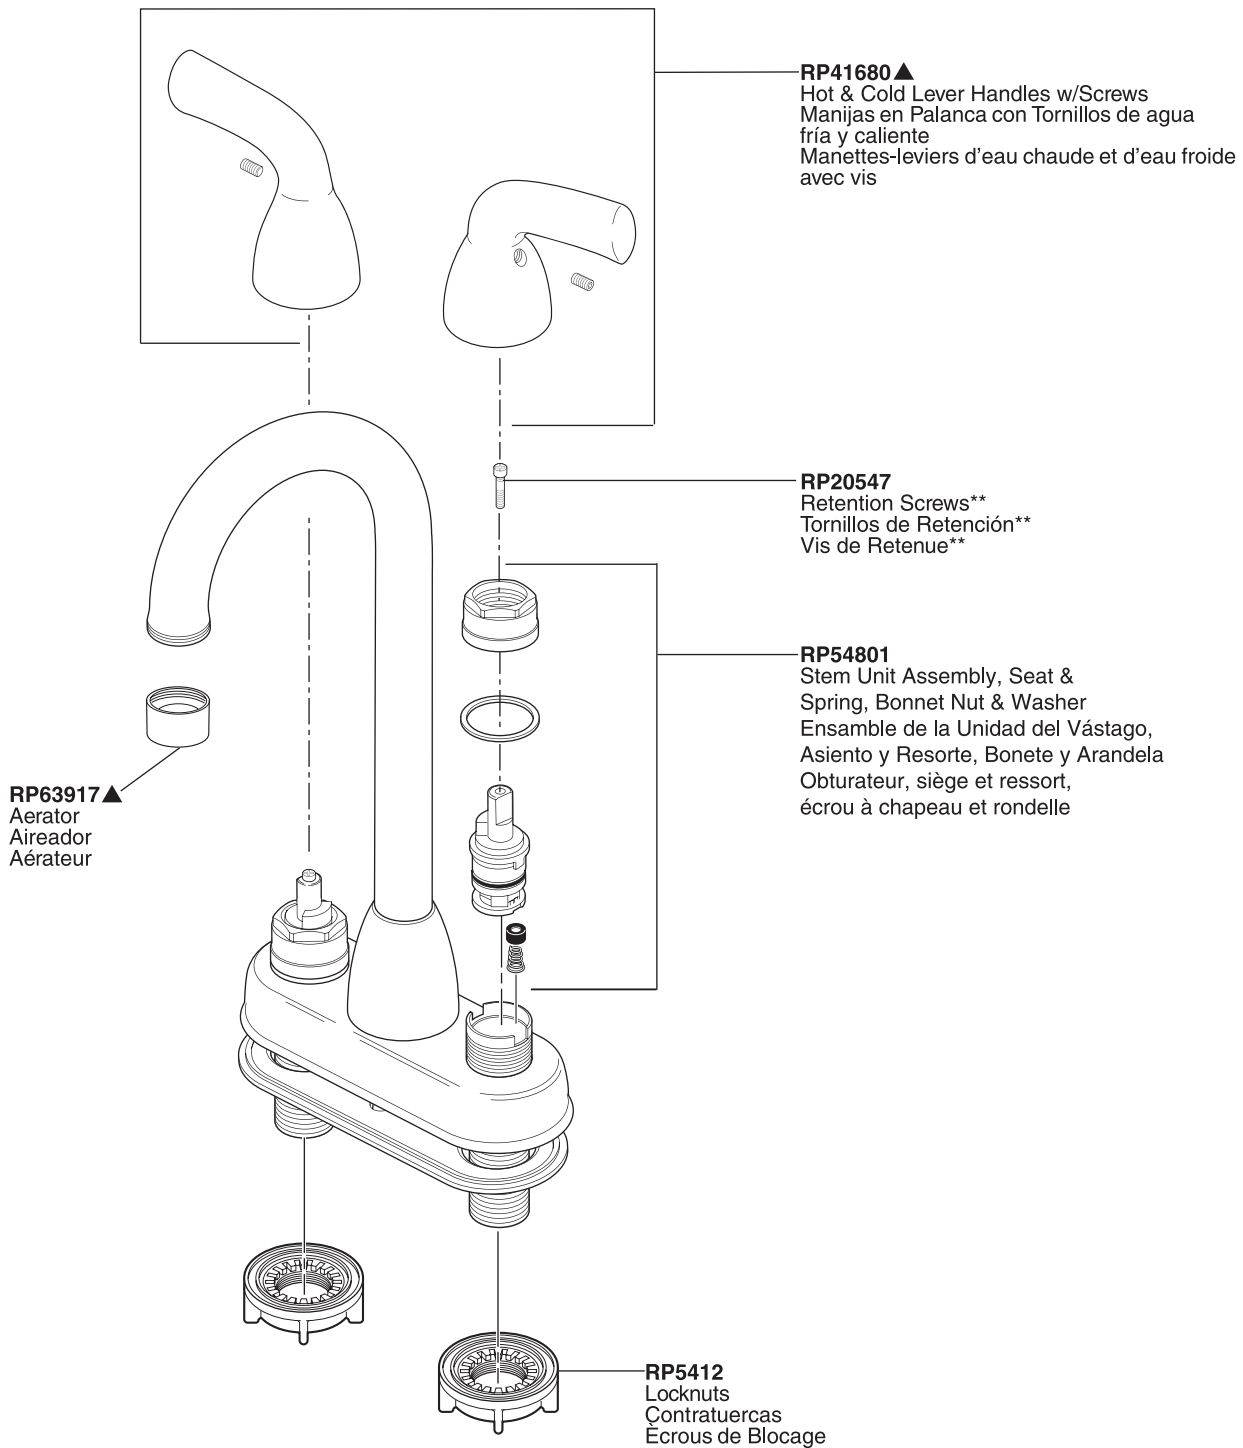

# Foundations® Two-Handle Bar/Prep Faucet

## Robinetterie de Bar/Plan de Travail à Manette Double Foundations®

Llave de Dos Manijas Foundations® para Área de Bar/Servicio

Model/Modelo/Modèle 28910LF Series/Series/Seria

Foundations® Bar/Prep

\* Note: These screws must be installed into the hole in the top of the stem unit assemblies (1) when using handles mounted from the sides.

\* Nota: Cuando usa manijas instaladas desde los costados, estos tornillos deben instalarse dentro del agujero encima de los ensambles de la unidad de la espiga (1).

\* Note : ces vis doivent être installées dans les trous sur le dessus des obturateurs (1) lorsque vous utilisez des poignées qui se montent par les côtés.