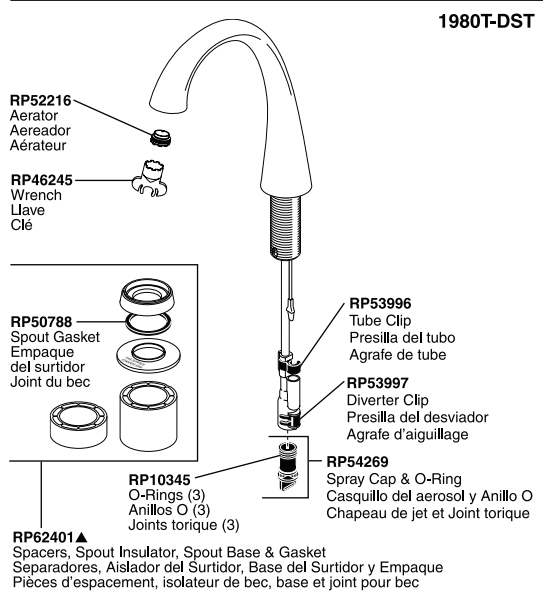

Pilar® Waterfall® Single Lever Touch Kitchen Faucet

Robinet à Une Manette Commandés au Toucher pour Éviers de Cuisine

Llaves de Agua Monomando/Una Manija de Activación al Tacto

Models/Modelos/Modèles 1980T-DST & 4380T-DST Series/Series/Seria

Pilar® Waterfall® Touch₂O®

Pilar® Waterfall® Single Lever Touch Kitchen Faucet

Robinetos à une Manette Commandés au Toucher pour Éviers de Cuisine

Llaves de Agua Monomando/Una Manija de Activación al Tacto

Pilar® Waterfall® Touch₂0®

Models/Modelos/Modèles 1980T-DST & 4380T-DST Series/Series/Seria

RP50781▲
 Soap Dispenser (Purchased Separately)
 Dispensador de jabón. (Compre por separado)
 Distributeur de savon (Article vendu séparément)

RP53880▲
 Spray & Hose Assembly
 Ensemble del Rociador y la manguera
 Douchette et tuyau souple

RP50787▲
 Support Assembly
 Ensemble del Soporte
 Support

Other useful accessories that may be purchased separately.
Otros accesorios útiles que se pueden comprar por separado.
Autres accessoires utiles pouvant être achetés séparément.