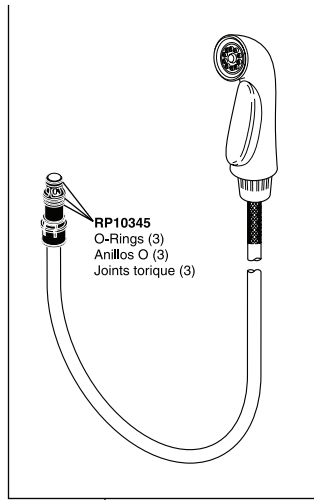

Pilar® Waterfall® Touch₂O®

Pilar® Waterfall® Single Lever Touch Kitchen Faucet

Robinetos à une Manette Commandés au Toucher pour Éviers de Cuisine

Llaves de Agua Monomando/Una Manija de Activación al Tacto

RP53880▲
 Spray & Hose Assembly
 Ensemble del Rociador y la manguera
 Douchette et tuyau souple

RP50787▲
 Support Assembly
 Ensemble del Soporte
 Support

Other useful accessories that may be purchased separately.
Otros accesorios útiles que se pueden comprar por separado.
Autres accessoires utiles pouvant être achetés séparément.

RP63263
 Adapters
 3/8"-24 UNEF to 1/2"-20 UN &
 3/8"-24 UNEF to 1/2"-14 NPSM

Adaptadors
 3/8"-24 UNEF a 1/2"-20 UN &
 3/8"-24 UNEF a 1/2"-14 NPSM
 Adapteurs
 3/8 po-24 UNEF à 1/2 po-20 UN et
 3/8 po-24 UNEF à 1/2 po-14 NPSM