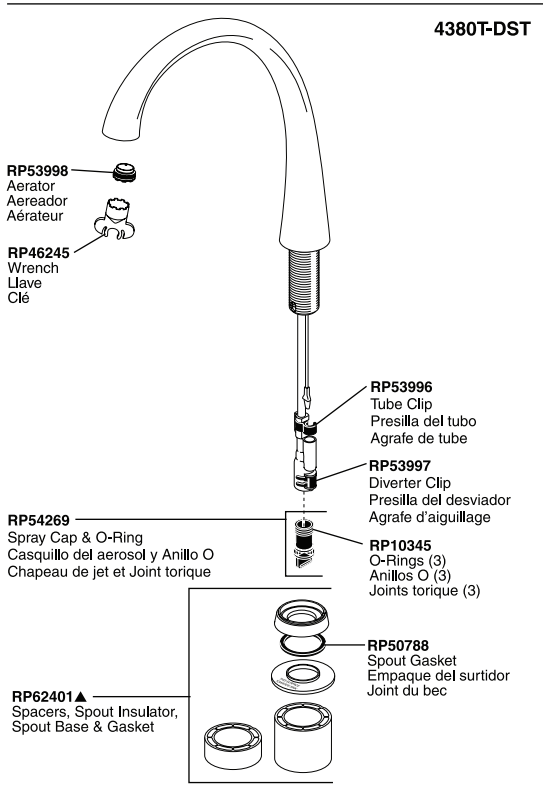

Pilar® Waterfall® Single Lever Touch Kitchen Faucet

Robinet à Une Manette Commandés au Toucher pour Éviers de Cuisine

Llaves de Agua Monomando/Una Manija de Activación al Tacto

Models/Modelos/Modèles 1980T-DST & 4380T-DST Series/Series/Seria

Pilar® Waterfall® Touch₂O®

Pilar® Waterfall® Single Lever Touch Kitchen Faucet

Robinetos à une Manette Commandés au Toucher pour Éviers de Cuisine

Llaves de Agua Monomando/Una Manija de Activación al Tacto

Pilar® Waterfall® Touch₂0®

Models/Modelos/Modèles 1980T-DST & 4380T-DST Series/Series/Seria

RP50781▲
 Soap Dispenser (Purchased Separately)
 Dispensador de jabón. (Compre por separado)
 Distributeur de savon (Article vendu séparément)

RP53880▲
 Spray & Hose Assembly
 Ensemble del Rociador y la manguera
 Douchette et tuyau souple

RP50787▲
 Support Assembly
 Ensemble del Soporte
 Support

Other useful accessories that may be purchased separately.
Otros accesorios útiles que se pueden comprar por separado.
Autres accessoires utiles pouvant être achetés séparément.