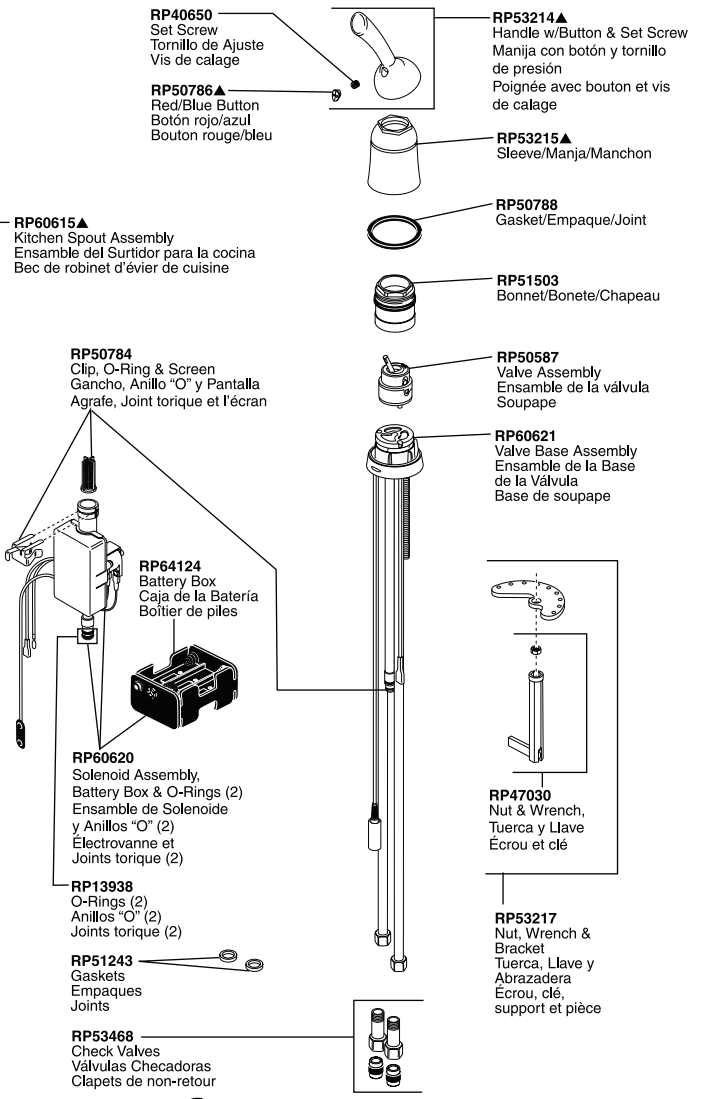

Pilar® Waterfall® Single Lever Touch Kitchen Faucet

Robinet à Une Manette Commandés au Toucher pour Éviers de Cuisine

Llaves de Agua Monomando/Una Manija de Activación al Tacto

Models/Modelos/Modèles 1980T-DST & 4380T-DST Series/Series/Seria

Pilar® Waterfall® Touch₂O®

Pilar® Waterfall® Single Lever Touch Kitchen Faucet

Robinetos à une Manette Commandés au Toucher pour Éviers de Cuisine

Llaves de Agua Monomando/Una Manija de Activación al Tacto

Pilar® Waterfall® Touch₂0®

Models/Modelos/Modèles 1980T-DST & 4380T-DST Series/Series/Seria

RP50781▲
 Soap Dispenser (Purchased Separately)
 Dispensador de jabón. (Compre por separado)
 Distributeur de savon (Article vendu séparément)

RP53880▲
 Spray & Hose Assembly
 Ensemble del Rociador y la manguera
 Douchette et tuyau souple

RP50787▲
 Support Assembly
 Ensemble del Soporte
 Support

Other useful accessories that may be purchased separately.
Otros accesorios útiles que se pueden comprar por separado.
Autres accessoires utiles pouvant être achetés séparément.