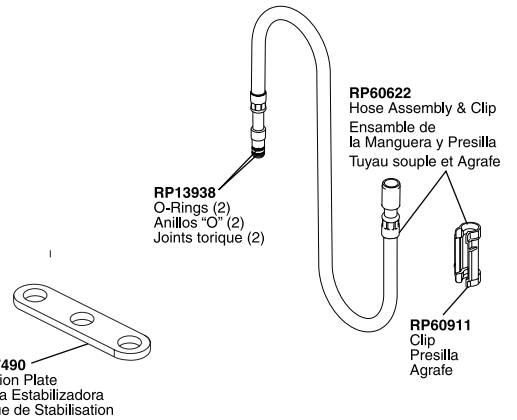

Pilar® Waterfall® Single Lever Touch Kitchen Faucet

Robinet à Une Manette Commandés au Toucher pour Éviers de Cuisine

Llaves de Agua Monomando/Una Manija de Activación al Tacto

Models/Modelos/Modèles 1980T-DST & 4380T-DST Series/Series/Seria

Pilar® Waterfall® Touch₂O®

Pilar® Waterfall® Single Lever Touch Kitchen Faucet

Robinetos à une Manette Commandés au Toucher pour Éviers de Cuisine

Llaves de Agua Monomando/Una Manija de Activación al Tacto

Pilar® Waterfall® Touch₂0®

Models/Modelos/Modèles 1980T-DST & 4380T-DST Series/Series/Seria

RP50781▲
 Soap Dispenser (Purchased Separately)
 Dispensador de jabón. (Compre por separado)
 Distributeur de savon (Article vendu séparément)

RP53880▲
 Spray & Hose Assembly
 Ensemble del Rociador y la manguera
 Douchette et tuyau souple

RP50787▲
 Support Assembly
 Ensemble del Soporte
 Support

Other useful accessories that may be purchased separately.
Otros accesorios útiles que se pueden comprar por separado.
Autres accessoires utiles pouvant être achetés séparément.