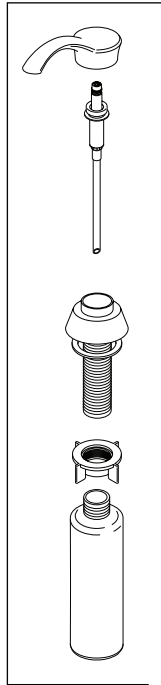

Pilar® Waterfall® Single Lever Touch Kitchen Faucet

Robinetos à une Manette Commandés au Toucher pour Éviers de Cuisine

Llaves de Agua Monomando/Una Manija de Activación al Tacto

Pilar® Waterfall® Touch₂0®

Models/Modelos/Modèles 1980T-DST & 4380T-DST Series/Series/Seria

RP50781▲
Soap Dispenser (Purchased Separately)
Dispensador de jabón. (Compre por separado)
Distributeur de savon (Article vendu séparément)