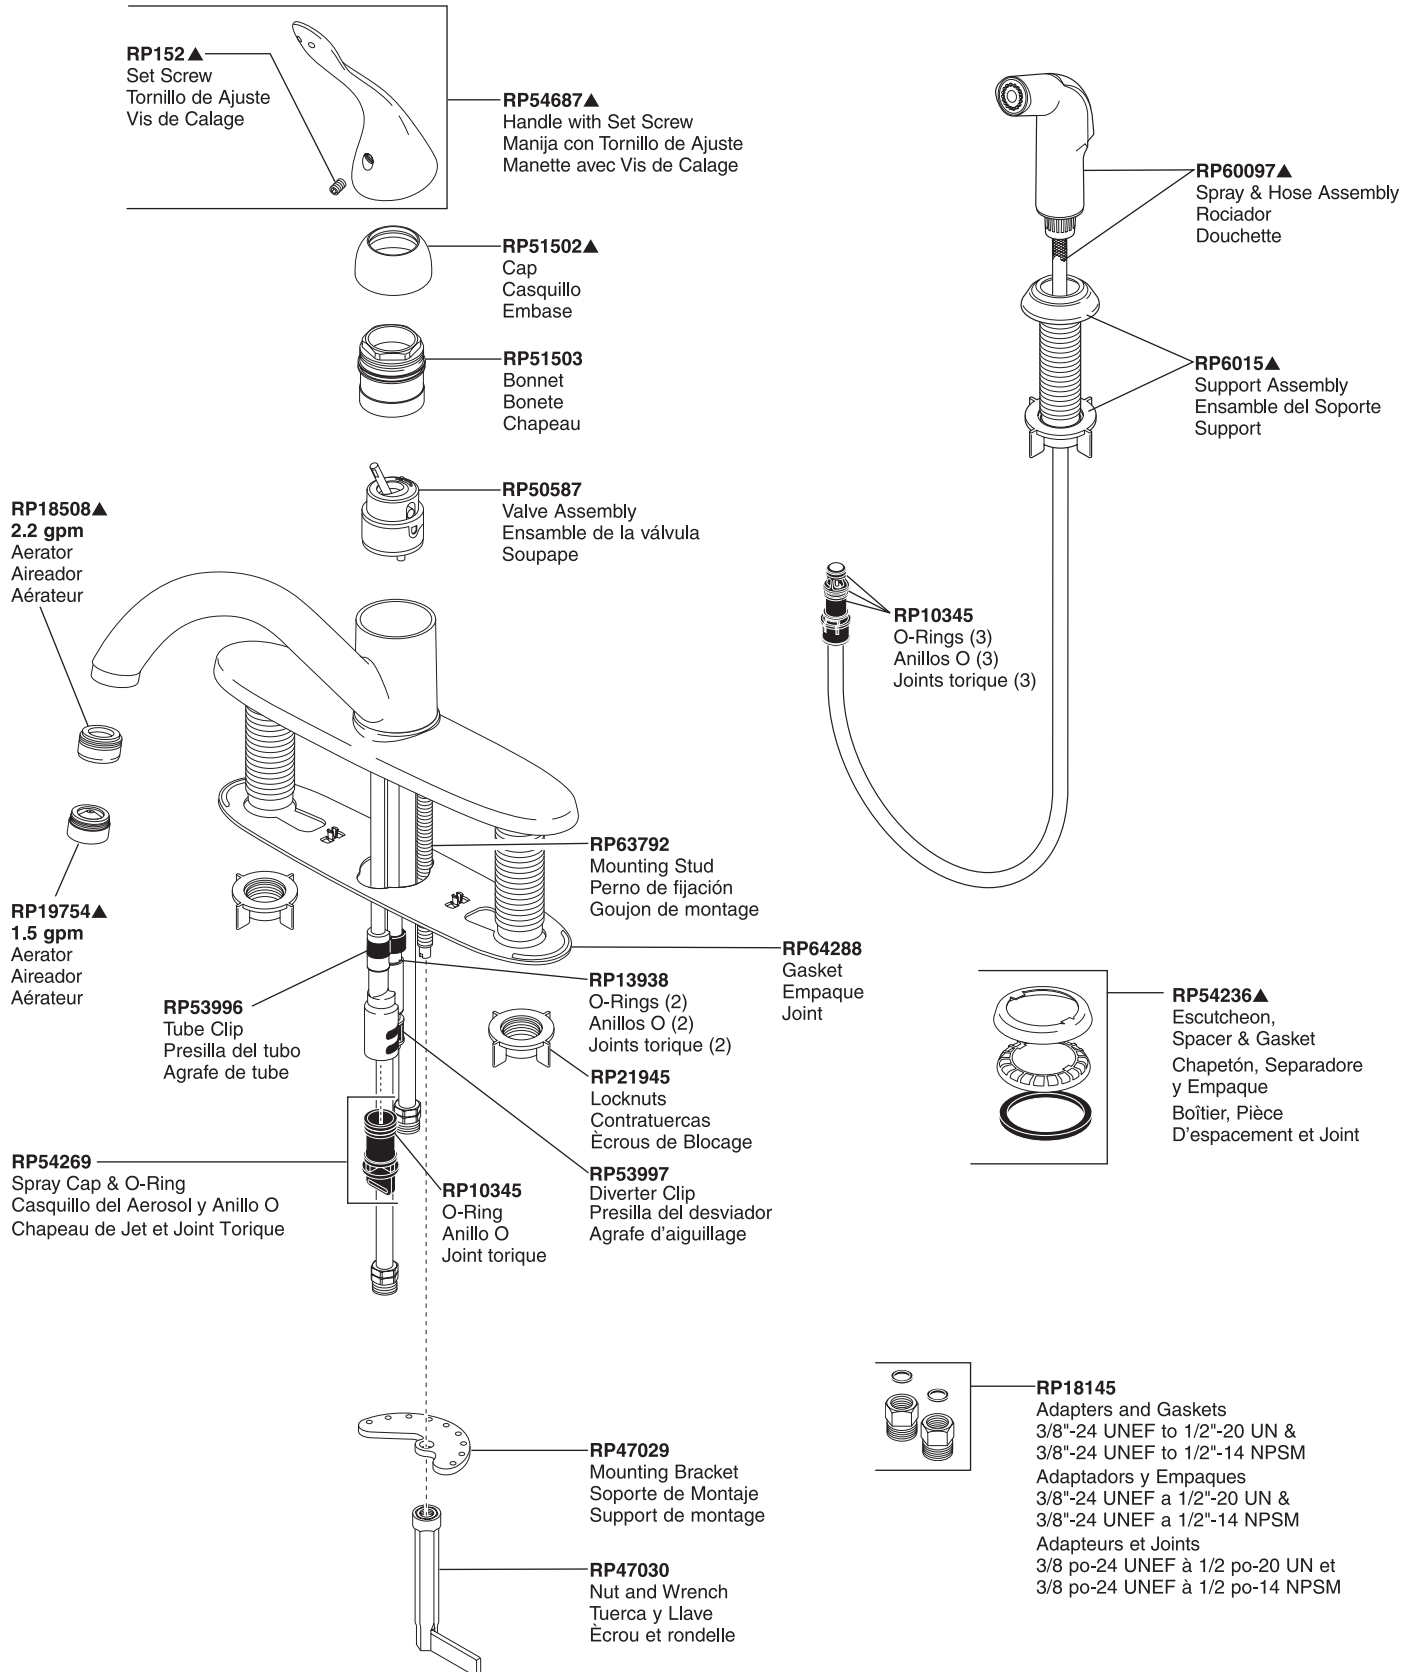

# Single-Handle Kitchen Faucet Robinetterie de Cuisine à Manette Simple

Llave Monomando para Cocina

Models/Modelos/Modèles 100LF-HDF, 101LF-HDF & 400LF-HDF Series/Series/Seria

HDF COMMERCIAL

▲Specify finish /Especifique el Acabado/Précisez le fini

100LF-HDF\_101LF-HDF\_400LF-HDF\_64085\_Rev\_A 8-26-10

CALIFORNIA/VERMONT COMPLIANT