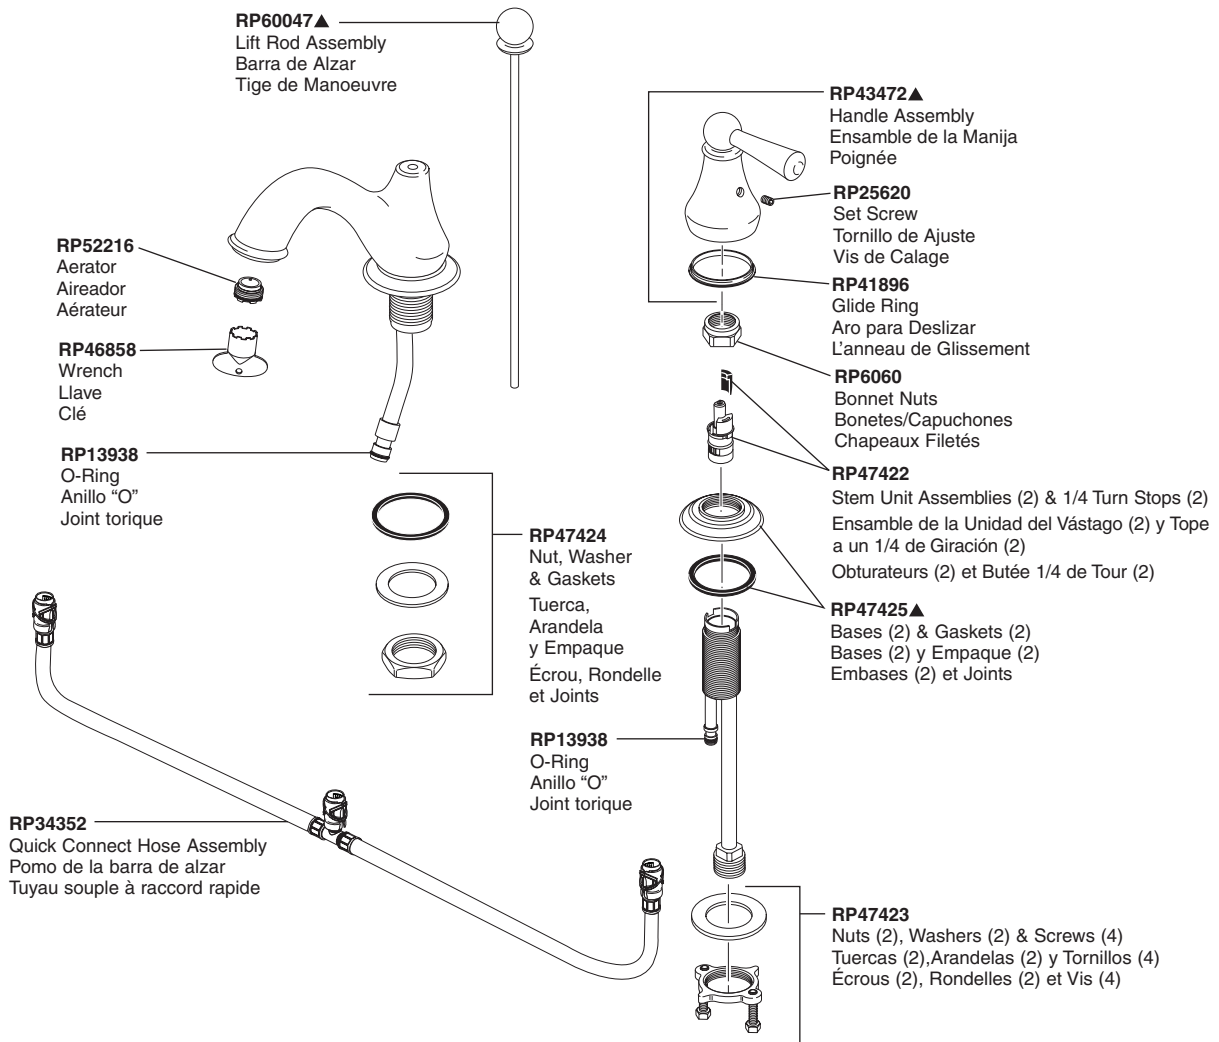

Two-Handle Lavatory Faucet Robinerie de Toilette à Manette Double à Bec

Llave de Dos Manijas con Surtidor para Lavamanos

Model/Modelo/Modèle 35902 Series/Series/Seria

Lavatory

Refer to handle section for additional information./ Refiérase a la sección las manijàs para información adicional./ Référez-vous à la section manette pour plus d'information.

▲Specify finish / Especificque el Acabado / Précisez le fini

Refer to page 188 for lavatory drain assemblies. / Refiérase a la página 188 para los ensambles del desagüe. / Référez vous à la page 188 pour l'assemblage de drains.