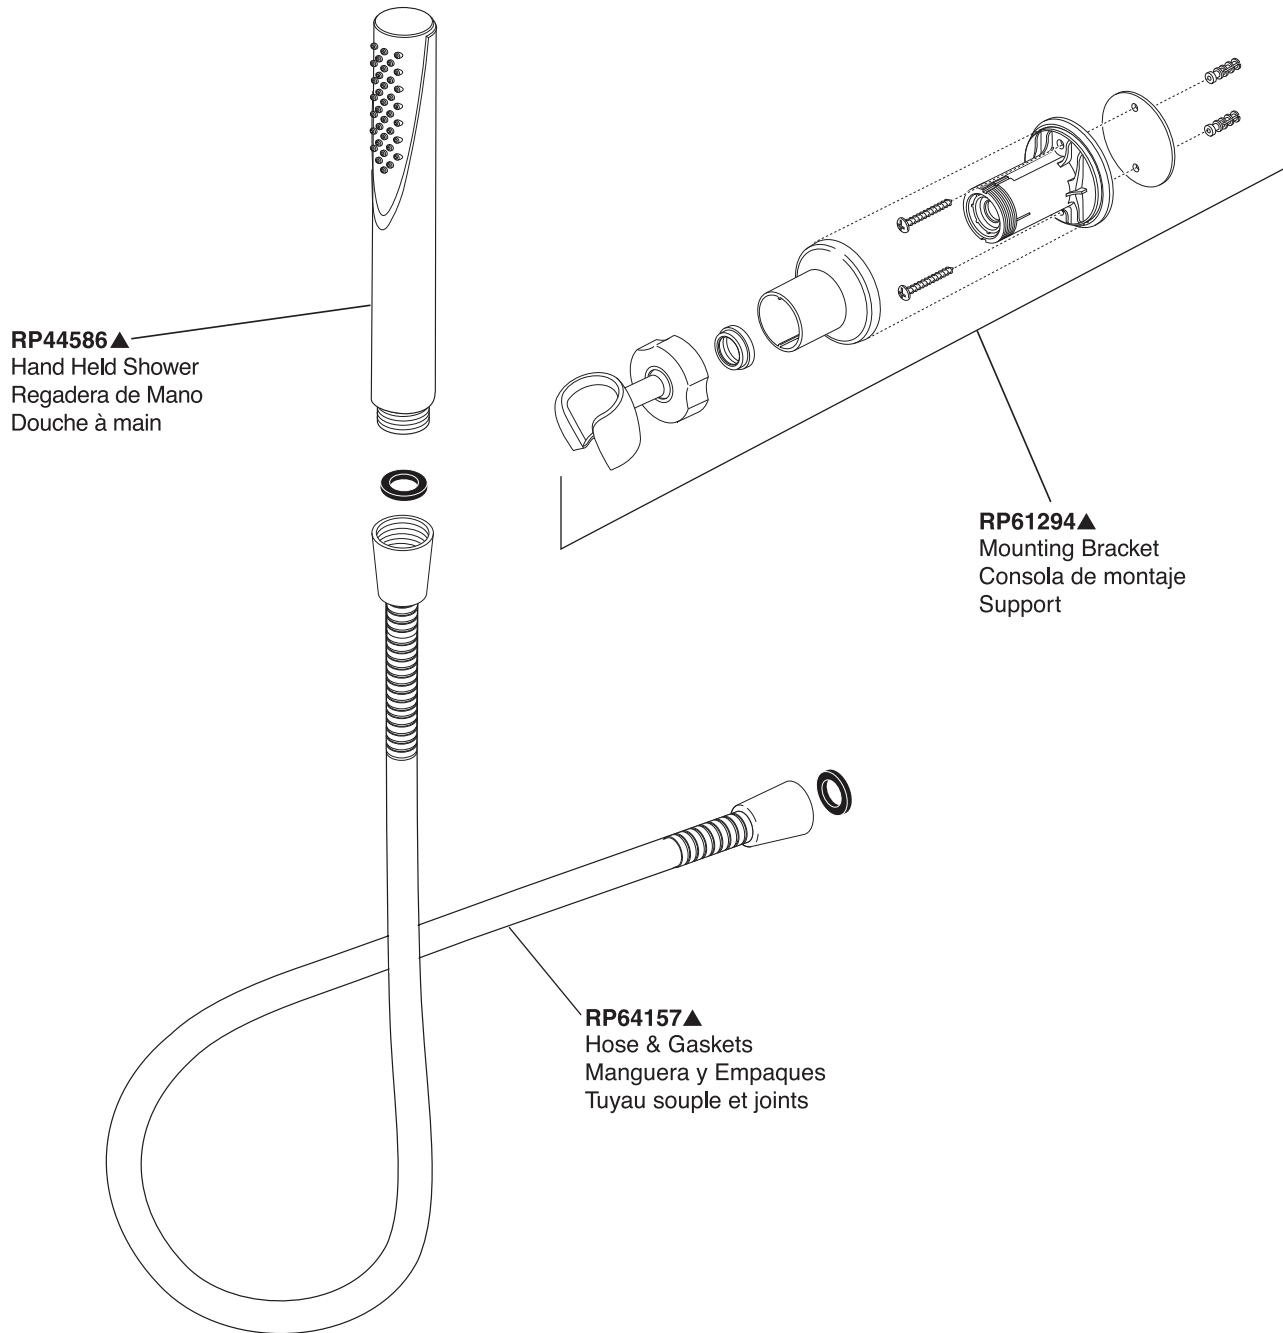

Wall Mount Hand Shower Douchette Murale

Ducha de Mano con Montaje de Pared

Model/Modelo/Modèle 55085 Series/Series/Seria

Grail®/Rizo™ Hand Piece Single Setting
Pieza de Mano Grail®/Rizo™ Un Ajuste
Douche à main Grail®/Rizo™ Un réglage

Handshower