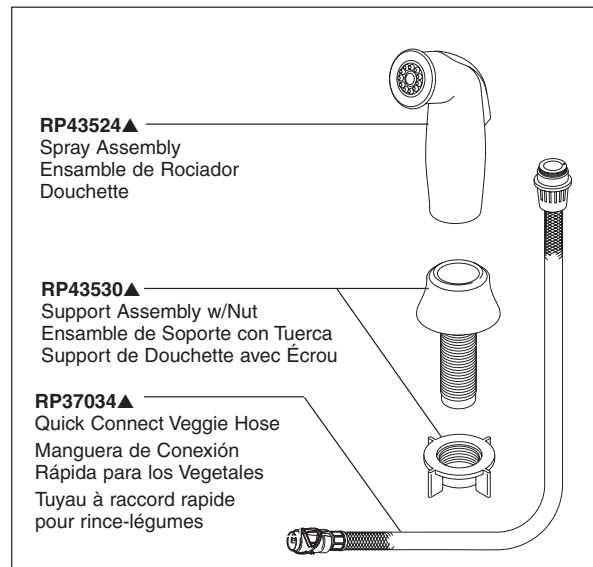

# Two-Handle Kitchen Faucet Robinetterie de Cuisine à Manette Double

Llave de Dos Manijas para Cocina

Model/Modelo/Modèle 21925LF Series/Series/Seria

Vessona® Kitchen

▲Specify finish /Especifique el Acabado/Précisez le fini