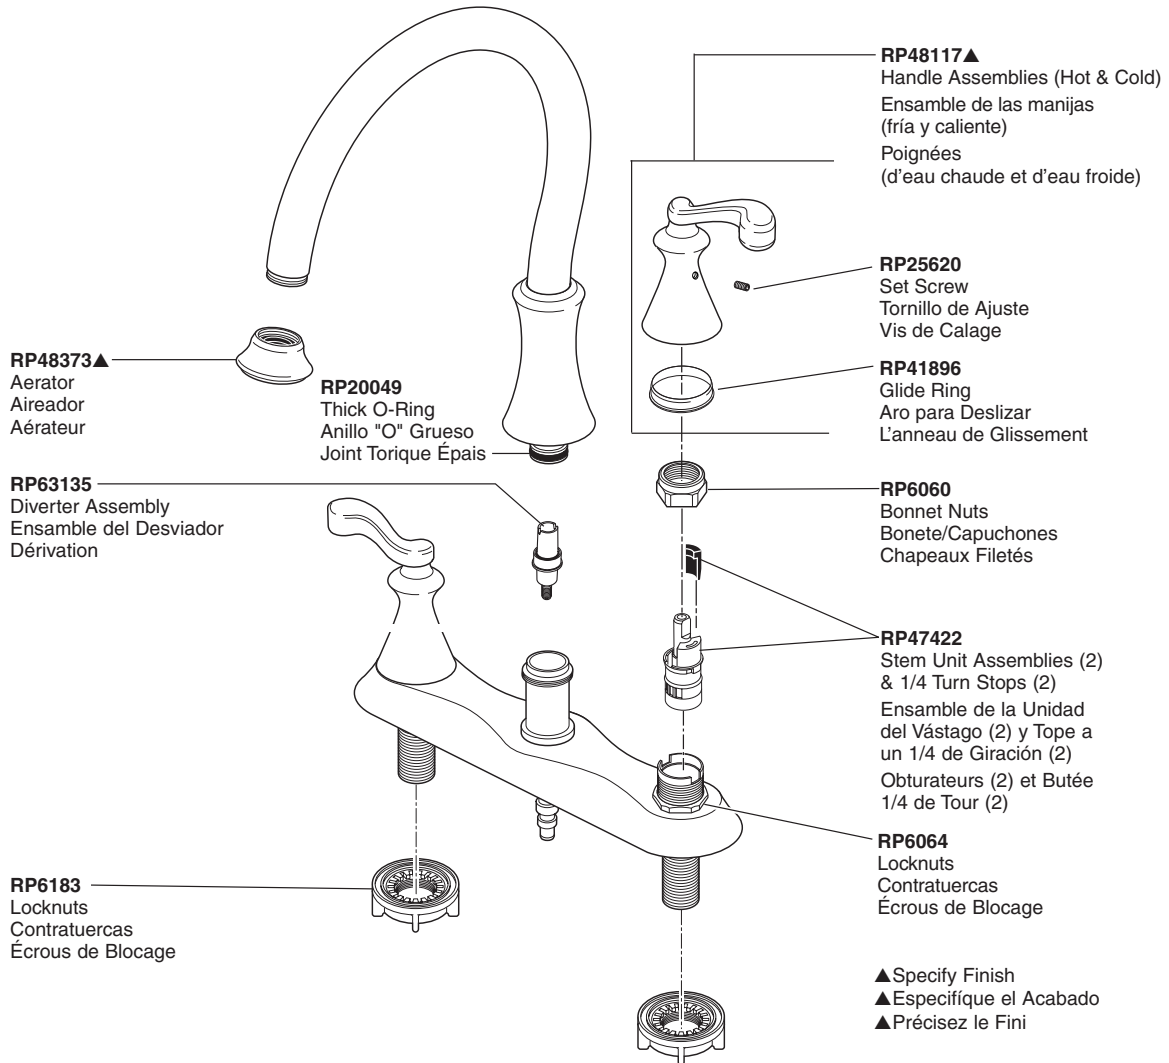

# Two-Handle Kitchen Faucet Robinetterie de Cuisine à Manette Double

Llave de Dos Manijas para Cocina

Model/Modelo/Modèle 21925LF Series/Series/Seria

Vessona® Kitchen

▲Specify finish /Especifique el Acabado/Précisez le fini