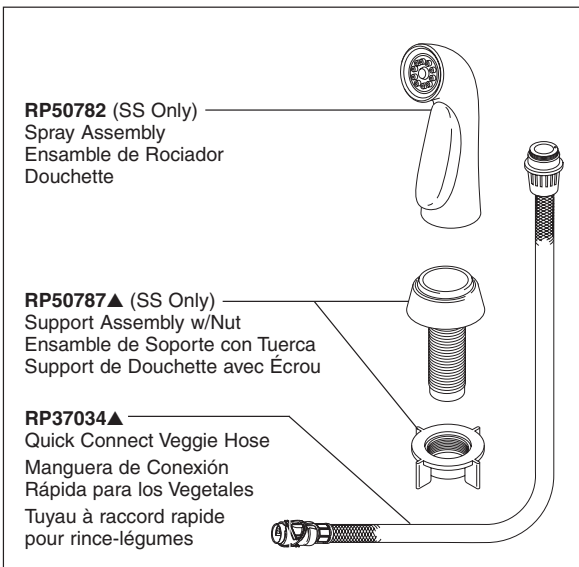

# Two-Handle Kitchen Faucet Robinetterie de Cuisine à Manette Double

Llave de Dos Manijas para Cocina

Model/Modelo/Modèle 21925LF Series/Series/Seria

Vessona® Kitchen

▲Specify finish /Especifique el Acabado/Précisez le fini