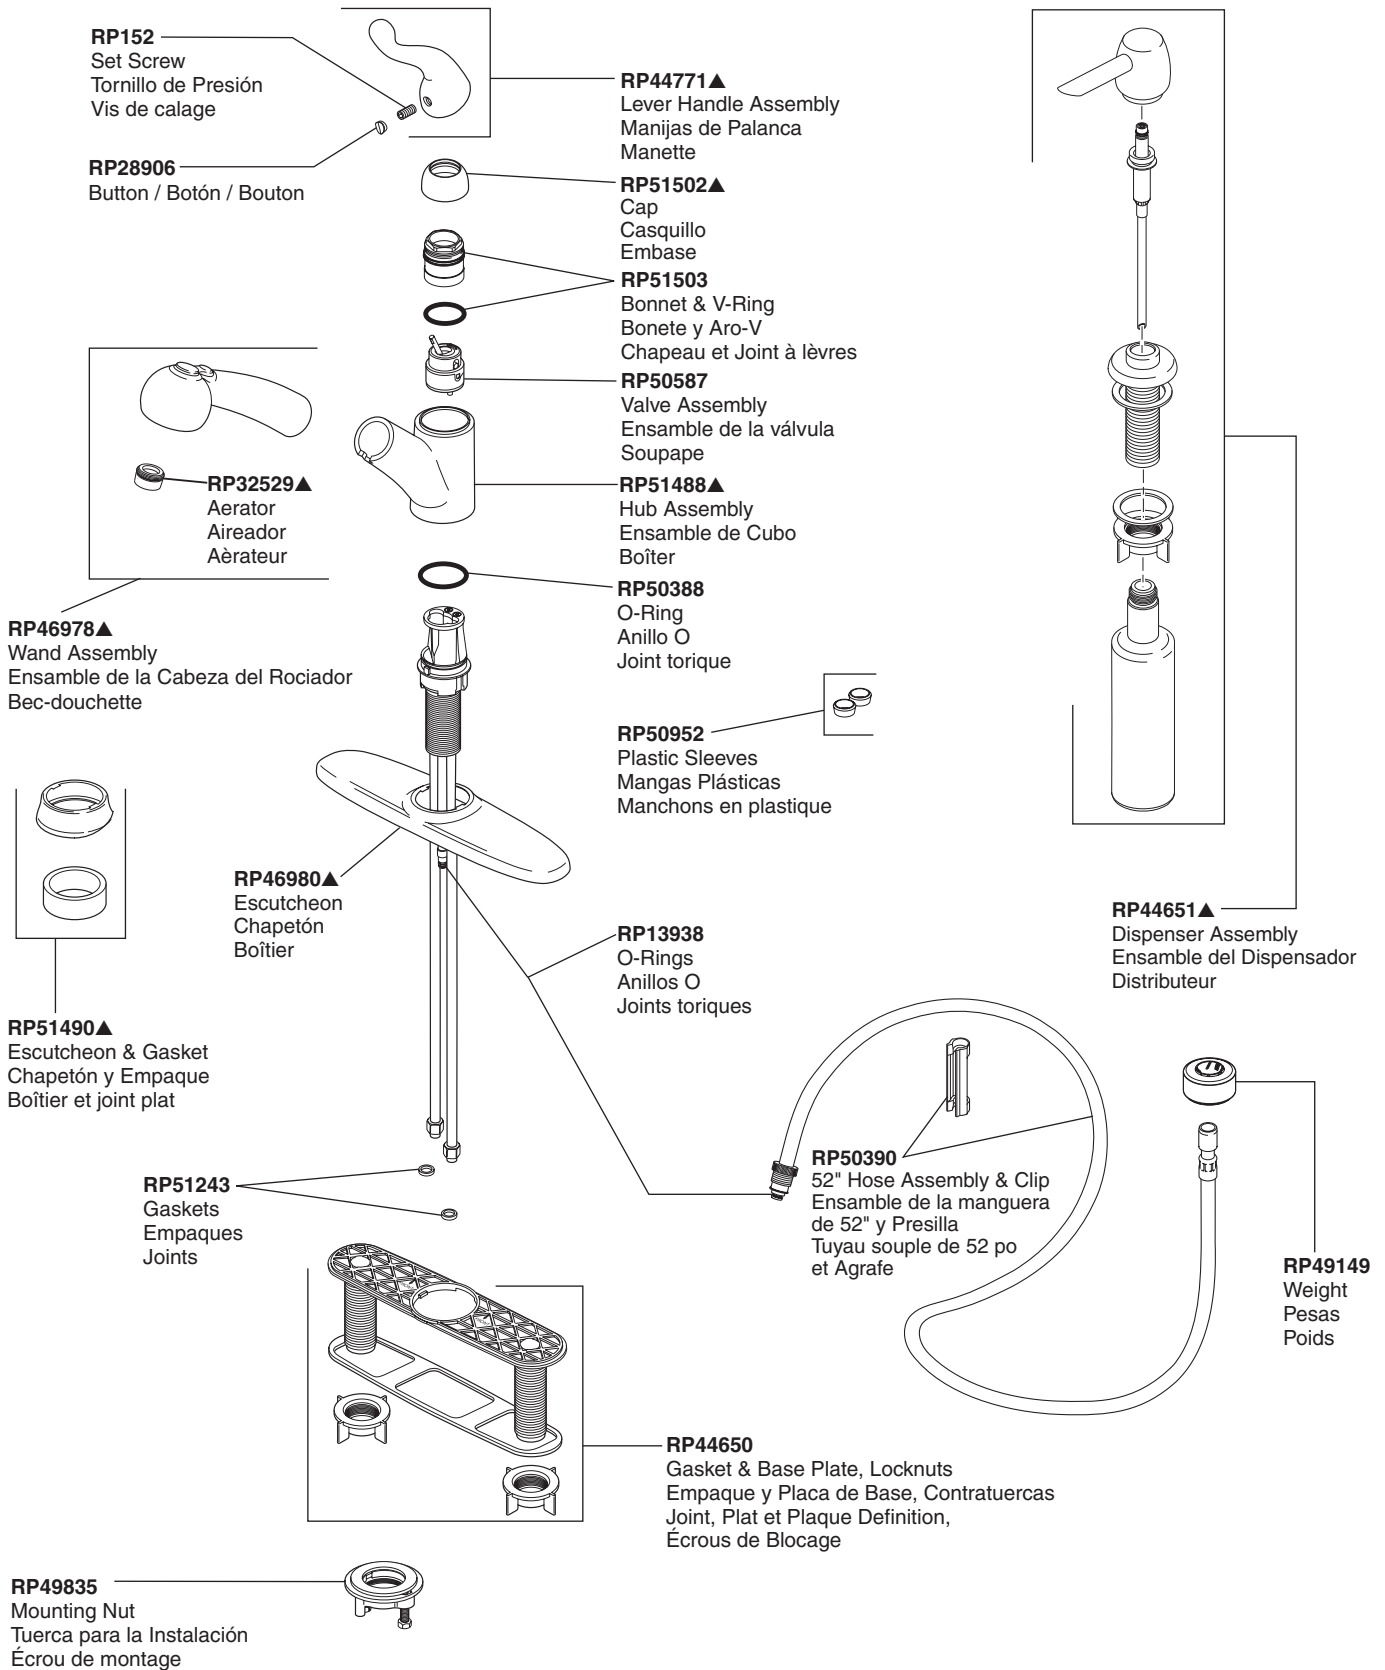

Talbot® Pull-Out Kitchen Faucet Robinet de Cuisine à Bec Rétractable Talbot®

Llave Extensible Recta Talbot® para Cocina

Model/Modelos/Modèle 16997-SD-DST Series/Series/Seria

Talbot® Kitchen

▲Specify finish / Especificue el Acabado / Précisez le fini

DIAMOND™ Seal Technology