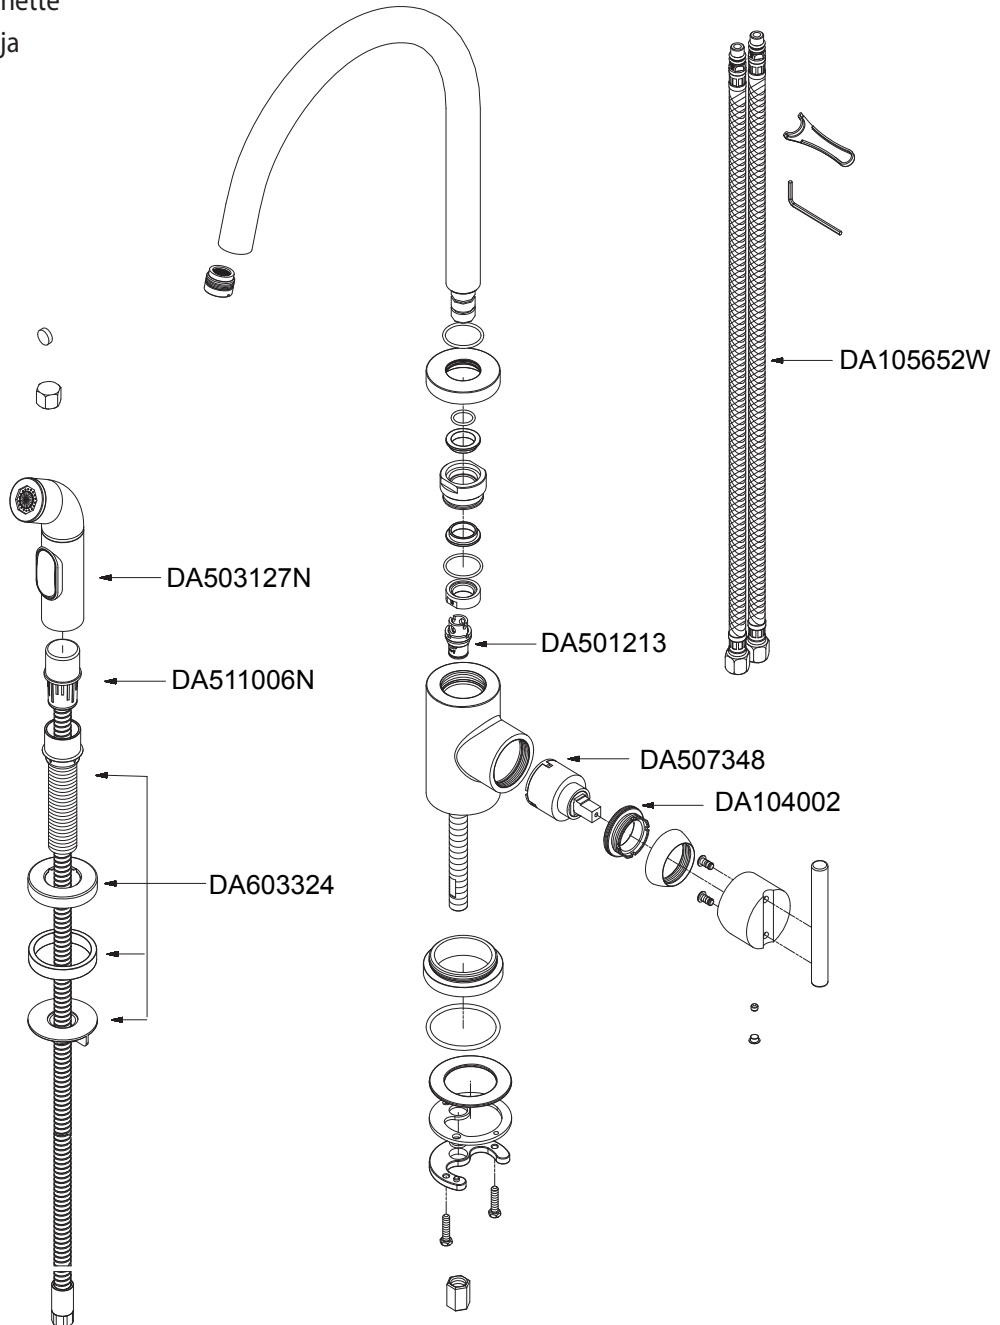

Illustrated Parts List
 Liste de pièces illustrée
 Lista ilustrada de partes

Model #	Finishes	Fini	Acabado
D401558	Chrome	Chrome	Cromo
D401558SS	Stainless Steel	Acier inoxydable	Acero inoxidable

D401558

Single Handle Kitchen Faucet
 Robinet de cuisine à une manette
 Grifo para cocina una manija

Ⓞ Available in all finishes above
 Ⓞ Disponible dans tous les finis susmentionnés
 Ⓞ Disponible en todos los acabados