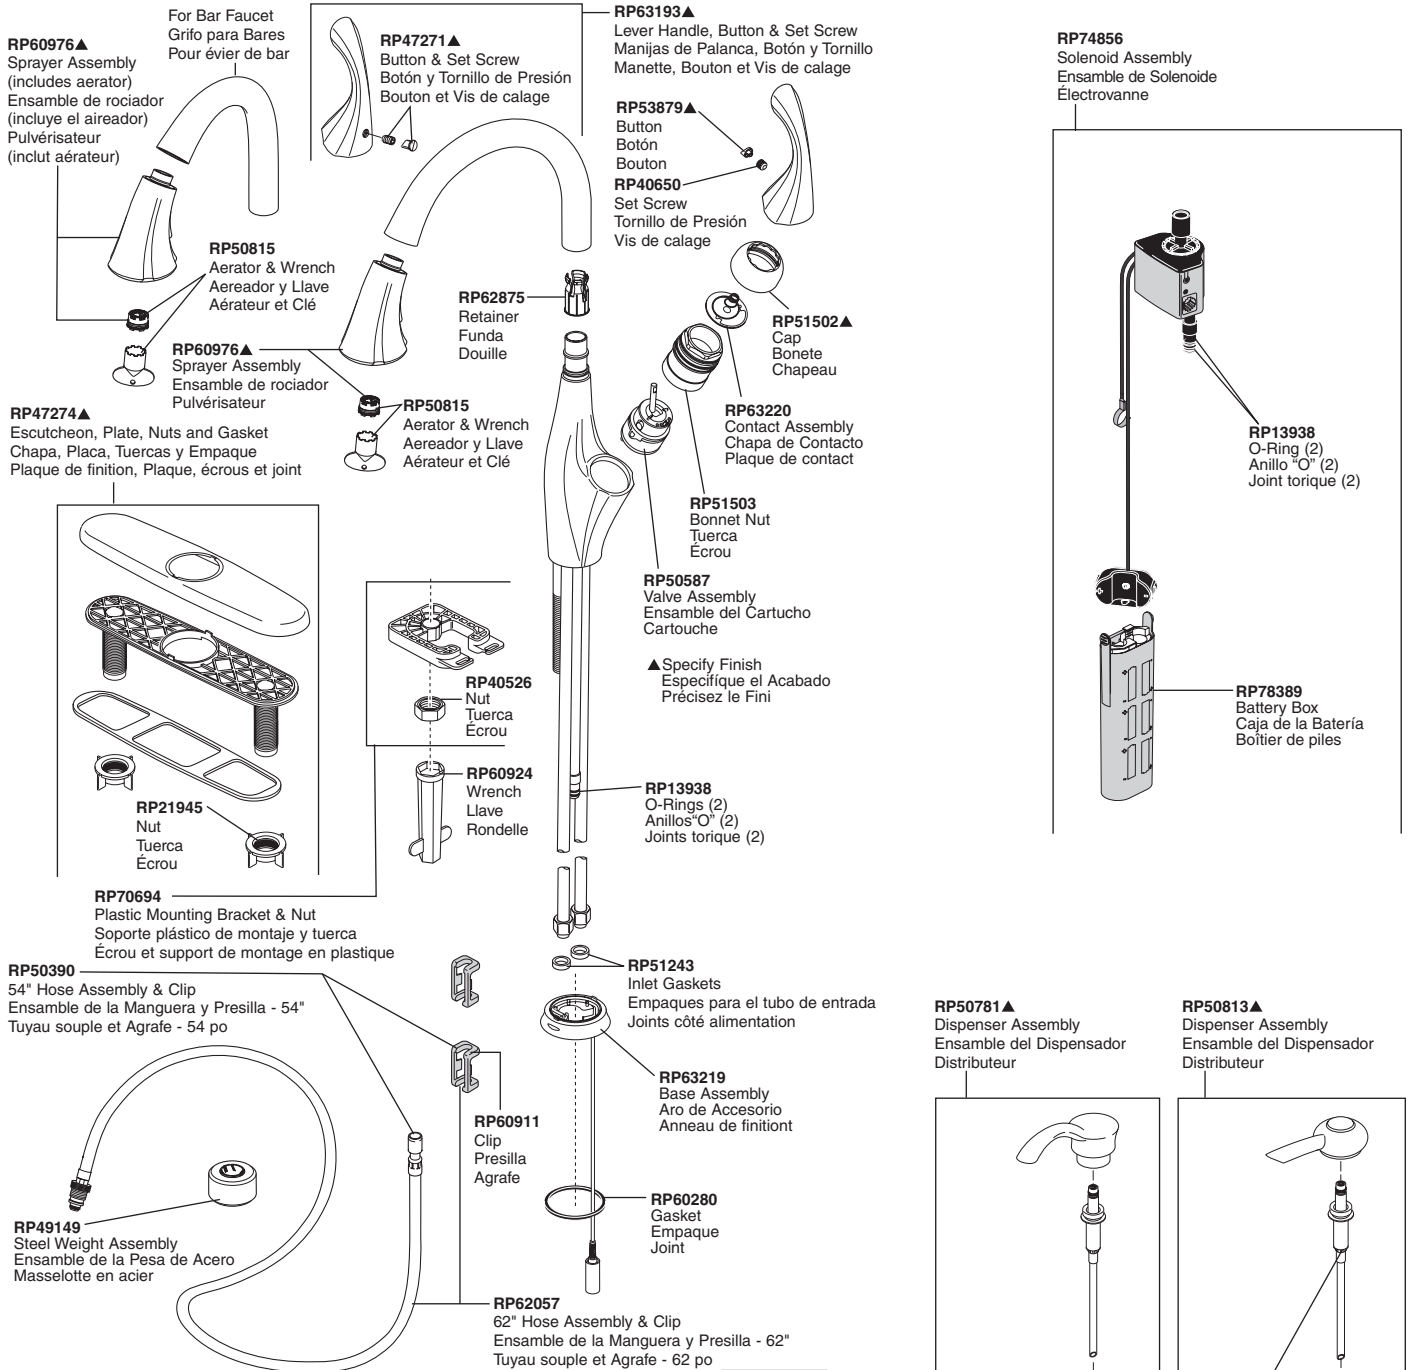

Models / Modelos / Modèles 9192T-DST & 9992T-DST

Accessory Order Only
Orden de accesorios solamente
L'accessoire seulement

RP63263 Adapters 3/8"-24 UNEF to 1/2"-20 UN & 3/8"-24 UNEF to 1/2"-14 NPSM Adaptadors 3/8"-24 UNEF a 1/2"-20 UN & 3/8"-24 UNEF a 1/2"-14 NPSM Adaptateurs 3/8 po-24 UNEF à 1/2 po-20 UN et 3/8 po-24 UNEF à 1/2 po-14 NPSM	
RP63264 Adapters (10) 3/8"-24 UNEF to 1/2"-20 UN Adaptadors (10) 3/8"-24 UNEF a 1/2"-20 UN Adaptateurs (10) 3/8 po-24 UNEF à 1/2 po-20 UN	
RP63265 Adapters (10) 3/8"-24 UNEF to 1/2"-14 NPSM Adaptadors (10) 3/8"-24 UNEF a 1/2"-14 NPSM Adaptateurs (10) 3/8 po-24 UNEF à 1/2 po-14 NPSM	

RP53468 Check Valves Válvulas Checadoras Clapets de non-retour	
RP50952 Cut - To - Fit Plastic Sleeves Casquillos cortados a la medida Bagues d'extrémité pour tubes coupés	
RP73954 9 Volt Power Supply (Accessory Order Only) Fuente de alimentación de 9 voltios (Orden de accesorios solamente) Alimentation électrique 9 volts (L'accessoire seulement)	