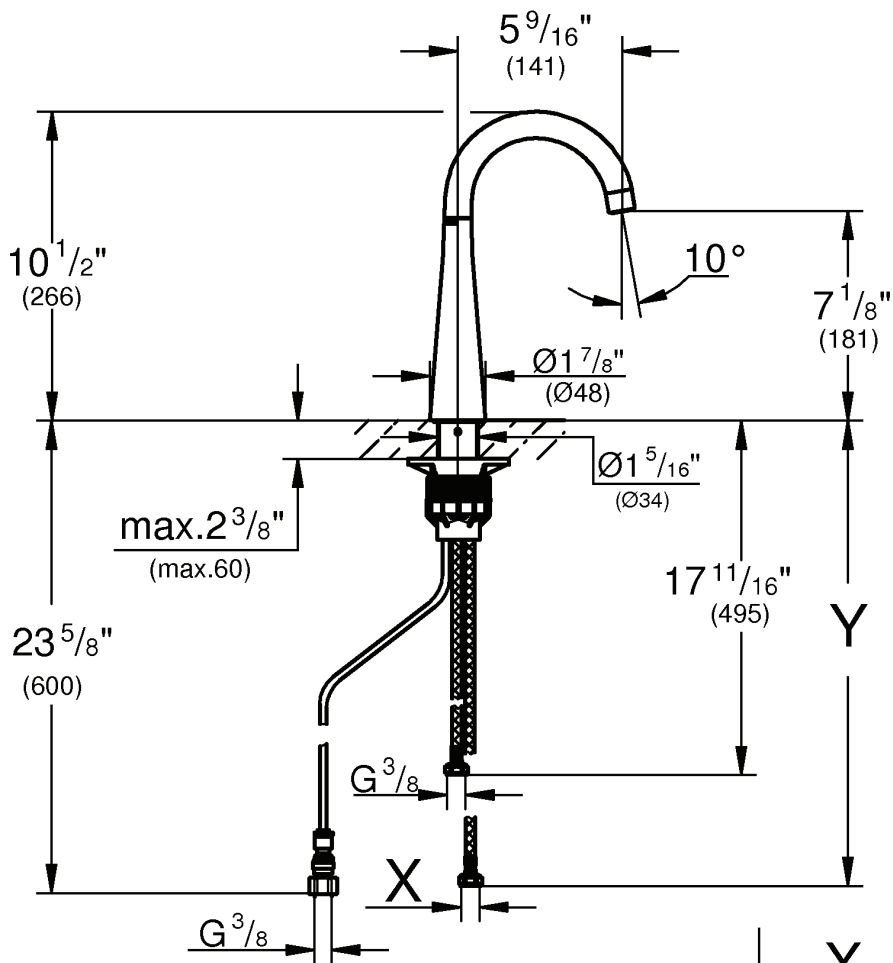

30 026

X	Y
G ^{3/8}	24 ^{5/8} " (625)
9/16-24 UNEF	32 ^{1/16} " (815)

psi

max. 145

7.25 14.5 72.5

bar

max. 10

0.5 1 5

G^{3/8}
SW19
660mm

2

3

4

5

6

Pure Freude an Wasser

GROHE
WAVES