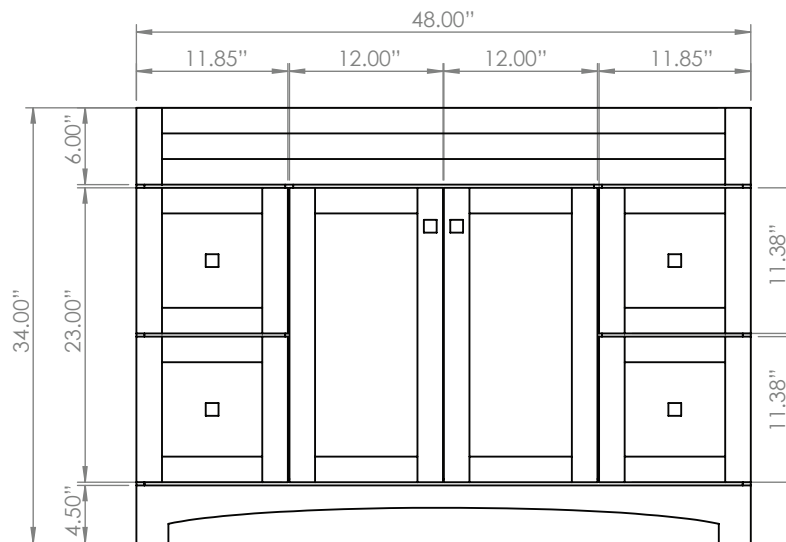

48" Vanity
Meuble-lavabo de 48 po
MXBV4821
MXGV4821
MXWV4821

www.ForemostBath.com

ST49228XXX
STE49228XXX
QZ49228XX

HG49228XX