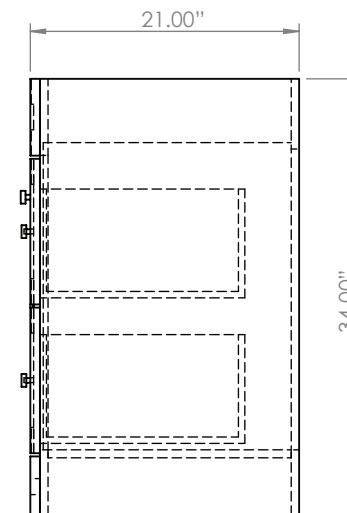

48" Vanity
Meuble-lavabo de 48 po
MXBV4821
MXGV4821
MXWV4821

www.ForemostBath.com

ST49228XXX
STE49228XXX
QZ49228XX

HG49228XX