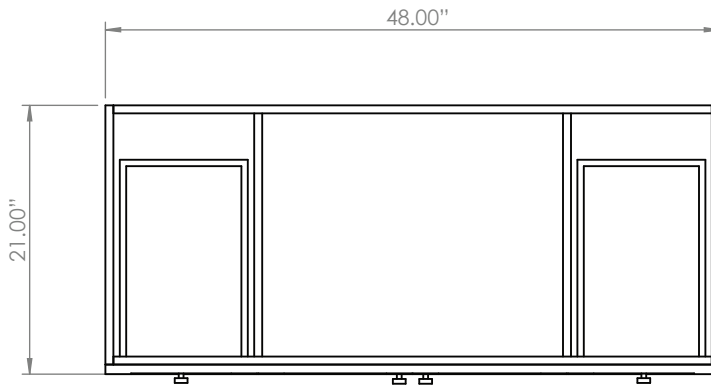

48" Vanity
Meuble-lavabo de 48 po
MXBV4821
MXGV4821
MXWV4821

www.ForemostBath.com

ST49228XXX
STE49228XXX
QZ49228XX

HG49228XX