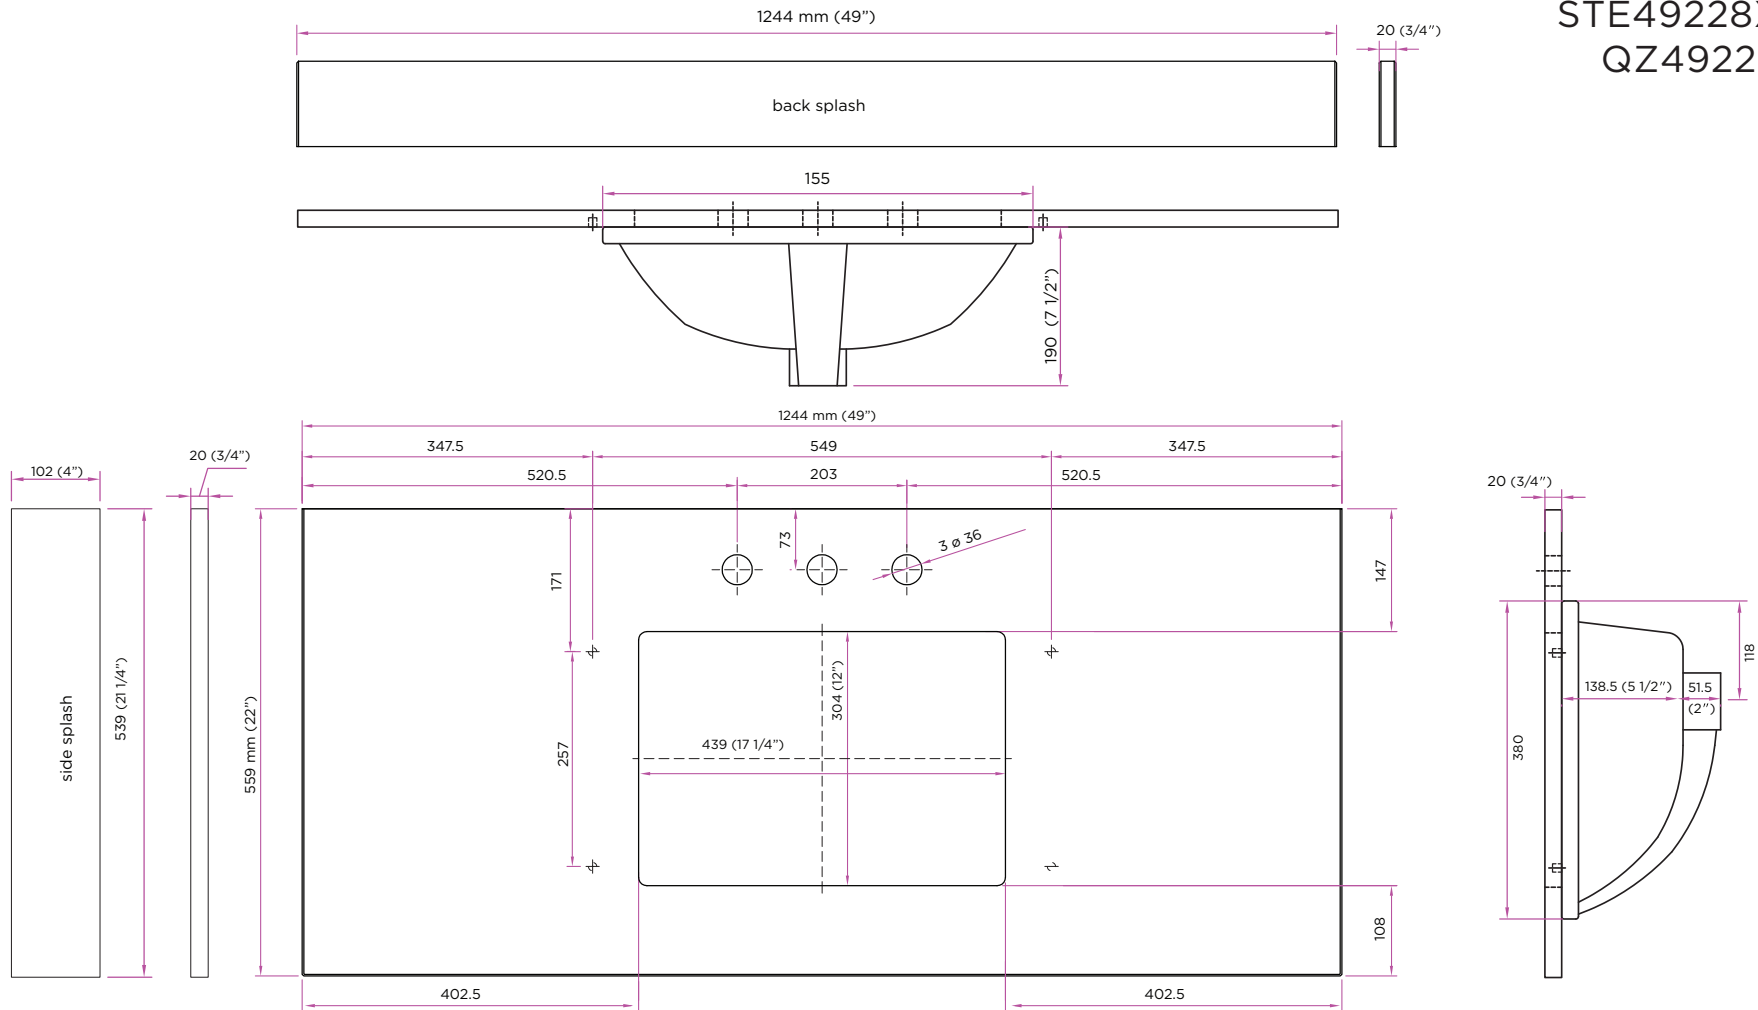

48" Vanity
Meuble-lavabo de 48 po
MXBV4821
MXGV4821
MXWV4821

www.ForemostBath.com

ST49228XXX
STE49228XXX
QZ49228XX

HG49228XX