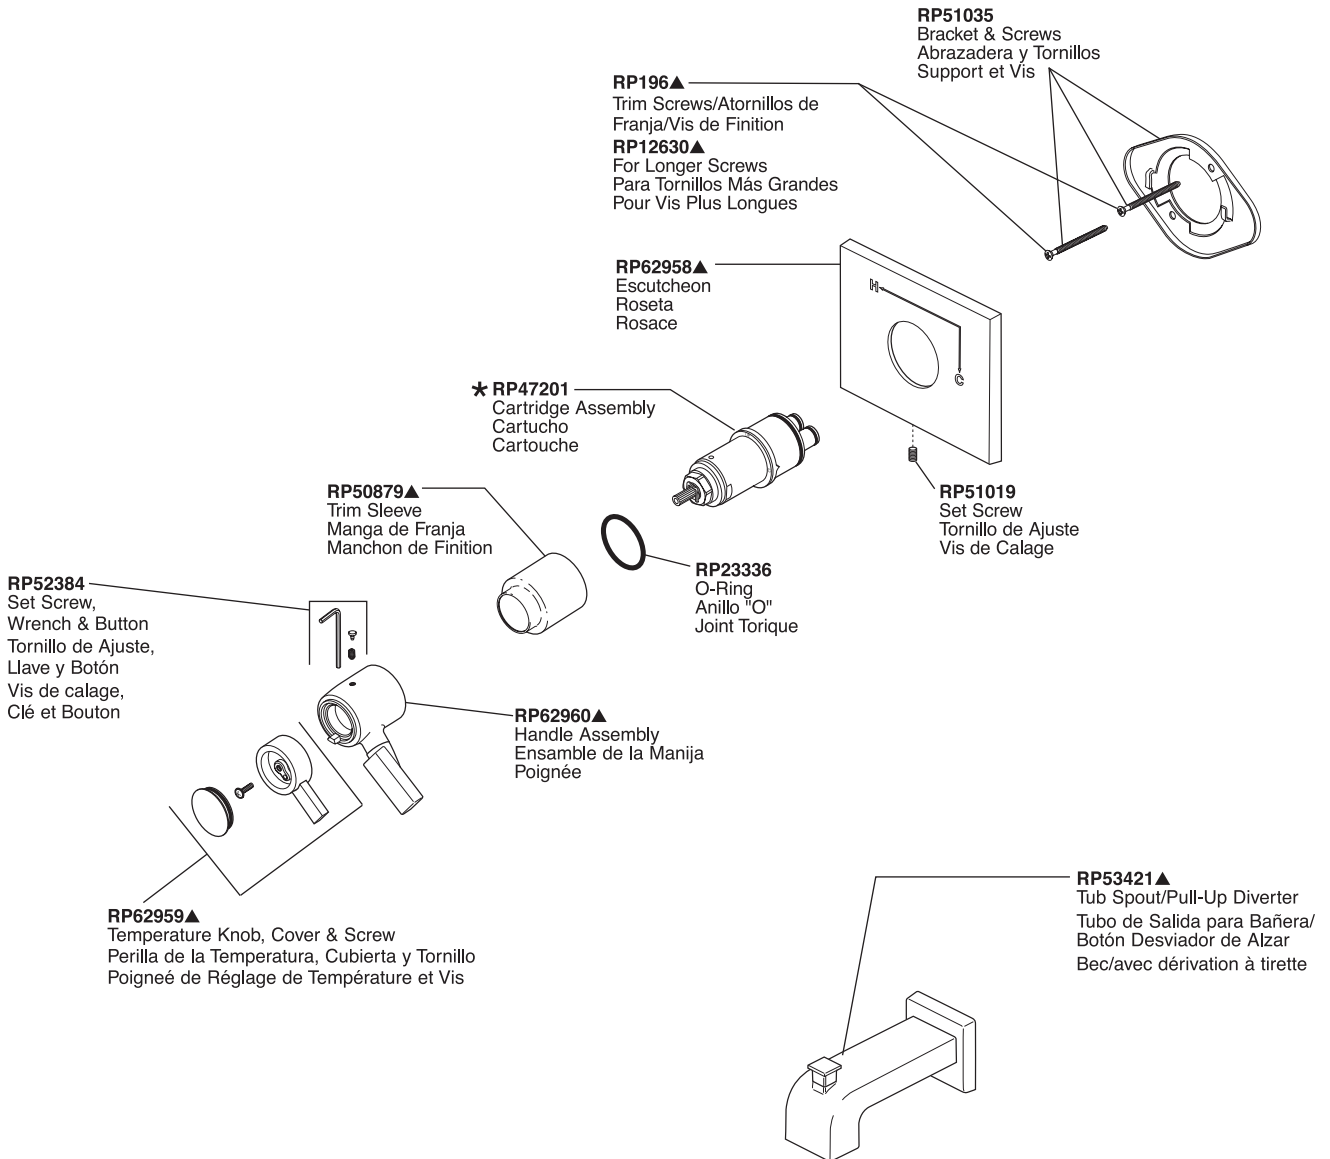

# Vero™ Tub/Shower Trim

## Garniture pour Bain/Douche Vero™

Adorno Vero™ para Bañera/Ducha

Vero™ Tub/Shower

Models/Modelos/Modèles T17T053, T17T253 & T17T453 Series/Series/Seria

▲Specify finish / Especificque el Acabado / Précisez le fini