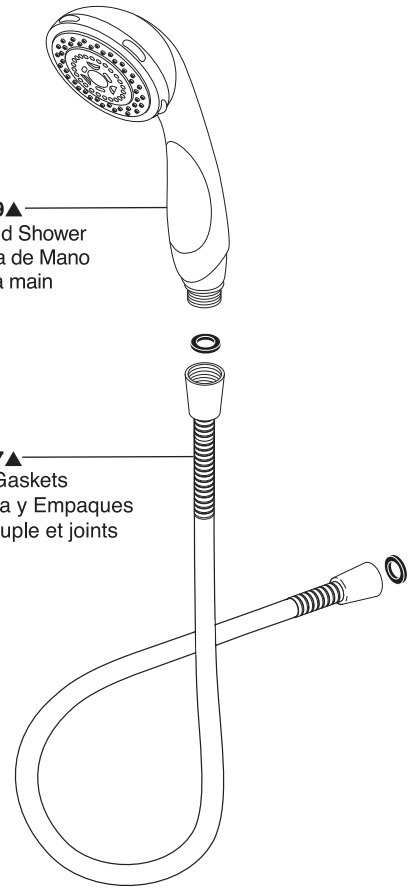

Slide Bar Hand Showers Douchettes murales et à bare coulissante

Duchas de mano con barra deslizando y montaje de pared

Model/Modelo/Modèle 57014 Series/Series/Seria

Handshower

RP64526▲

Retrofit Bar for 57713 & 56713 (27 7/8" center to center mounting). Retrofit bar not required for 55710.

Barra Reconvertida para 57713 y 56713 (montaje de centro a centro de 27 7/8"). No se requiere la barra reconvertida para 55710.

Barre pour installation après coup pour 57713 et 56713 (points de fixation espacés de 27 7/8" pouces centre à centre). Barre pour installation après coup non requise pour 55710.

RP48769▲

Hand Held Shower
Regadera de Mano
Douche à main

RP64157▲

Hose & Gaskets
Manguera y Empaques
Tuyau souple et joints