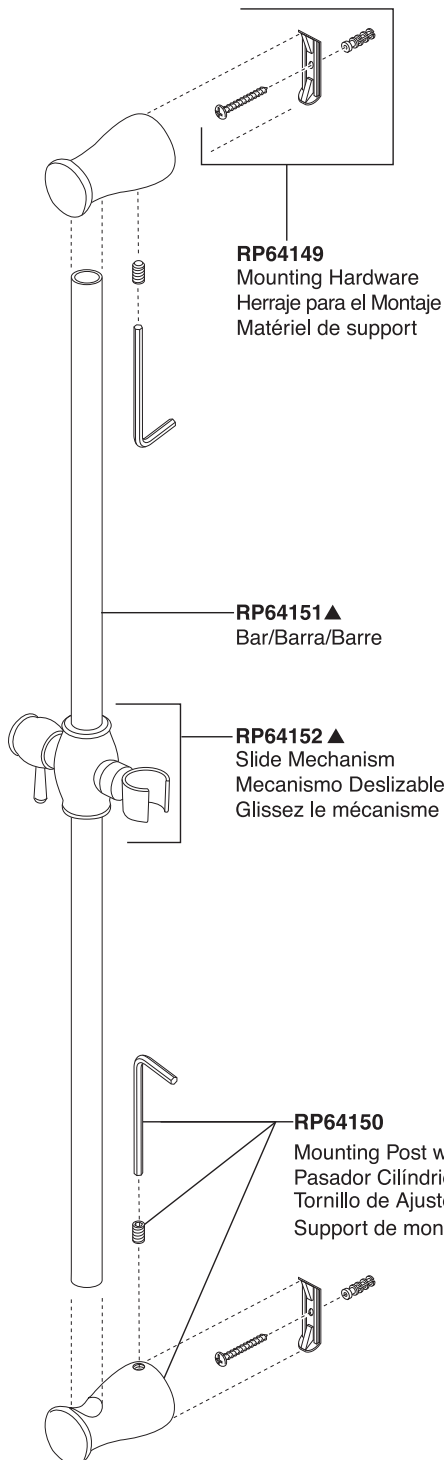

Slide Bar Hand Showers Douchettes murales et à bare coulissante

Duchas de mano con barra deslizando y montaje de pared

Model/Modelo/Modèle 57014 Series/Series/Seria

Handshower

RP64526▲

Retrofit Bar for 57713 & 56713 (27 7/8" center to center mounting). Retrofit bar not required for 55710.

Barra Reconvertida para 57713 y 56713 (montaje de centro a centro de 27 7/8"). No se requiere la barra reconvertida para 55710.

Barre pour installation après coup pour 57713 et 56713 (points de fixation espacés de 27 7/8" pouces centre à centre). Barre pour installation après coup non requise pour 55710.

RP48769▲

Hand Held Shower
Regadera de Mano
Douche à main

RP64157▲

Hose & Gaskets
Manguera y Empaques
Tuyau souple et joints