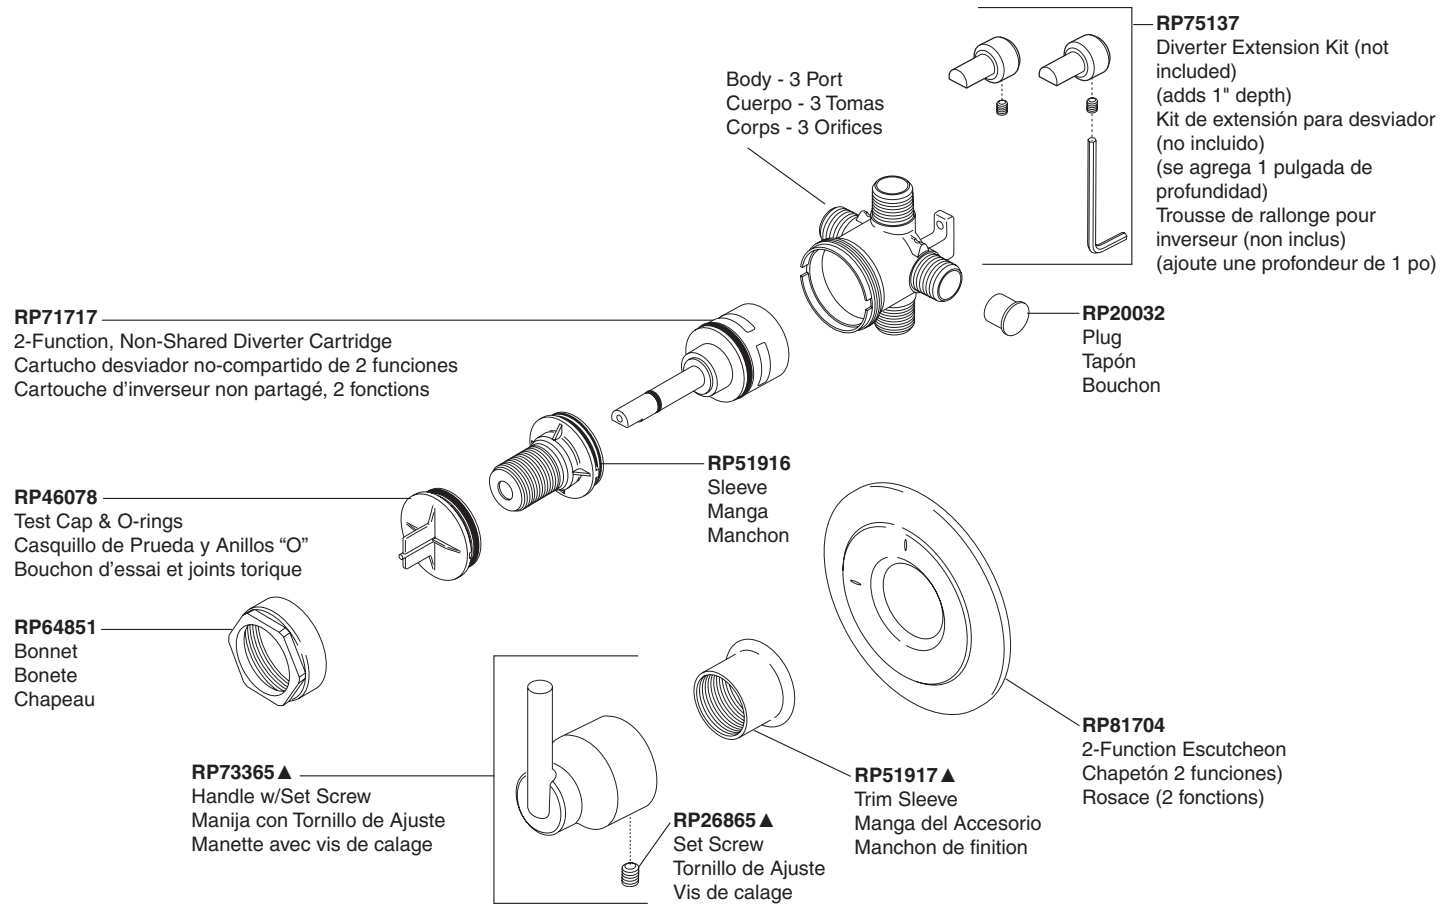

Model/Modelo/Modèle
T11759

▲ Specify Finish
Especifique el Acabado
Précisez le fini