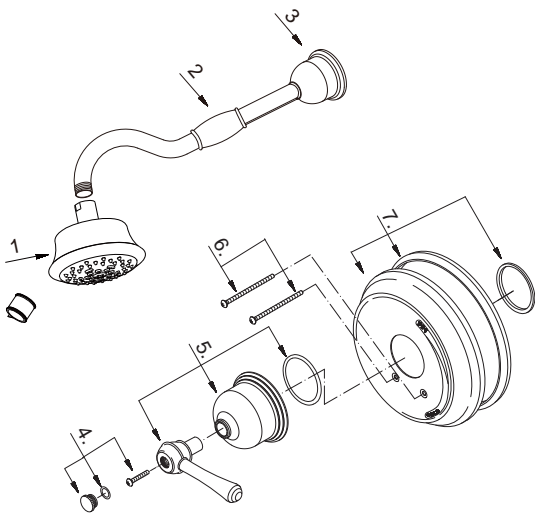

## Liste de pièces illustrée

### Lista ilustrada de partes

Replacement parts, call :  
 Les pièces de rechange, appelez :  
 Partes de reemplazo, llame :

**1-888-328-2383**  
**WWW.DANZE.COM**

**D502857T**

### Pressure Balance Shower Faucet Trim Kit

*Garniture pour robinet à régulateur de pression pour douche*

**Kit de componentes exteriores para grifo de presión balanceada para ducha**

Model #	Finishes	Fini	Acabado
D502857T	Chrome	Chrome	Cromo
D502857BNT	Brushed Nickel	Nickel brossé	Níquel cepillado
D502857BRT	Tumbled Bronze	Bronze lustré	Bronce pulido
D502857PNVT	Polished Nickel PVD	Nickel poli PVD	Níquel lustrado PVD
D502857RBT	Oil Rubbed Bronze	Bronze poncé à l'huile	Bronce lustrado al aceite

Part Name	Nom de la pièce	Nombre de Parte	Part # # de pièce # de Parte
1°. Showerhead	Pomme de douche	Cabeza de ducha	S1251H07
2°. Showerarm	Bras de douche	Brazo de ducha	A020110
3°. Showerarm Flange	Bride de bras de douche	Brida del brazo de la ducha	A607333
4°. Handle Cap	Capuchon de la manette	Tapón	A603413
5°. Metal Handle Assembly	Assemblage de manette en métal	Ensamblaje de manija metálica	A602270
6. Screw Set	Ensemble de vis	Juego de tornillo	A608563
7°. Escutcheon Assembly	Assemblage d'applique	Ensamblaje del escudo	A607222-51