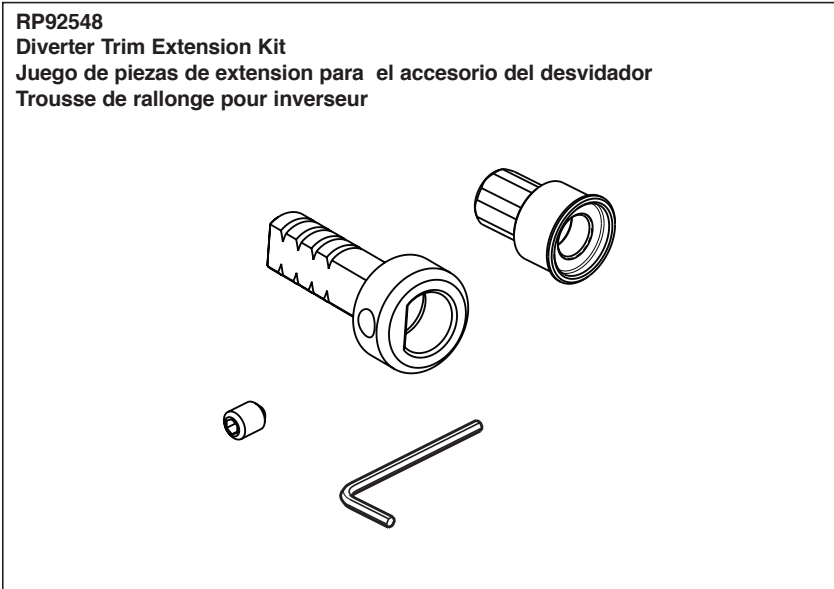

Models / Modelos / Modèles
T75588 & T75688

▲ Specify Finish/Especifique el Acabado/ Précisez le fini

Models / Modelos / Modèles
T75588 & T75688

Thick Wall Installation Kits (Not included)
Juego de piezas para la instalación en paredes gruesas (no incluido)
Trousse d'installation pour mur épais (Non incluse)

Both RP's required for extension kit. Provides up to 1" extension.

Ambas RPs son necesarias para el juego de extensión. Proporciona una extensión de hasta 1".

Les deux trousse de rallonge RP sont requises. Elles procurent un dégagement supplémentaire de 1 po.