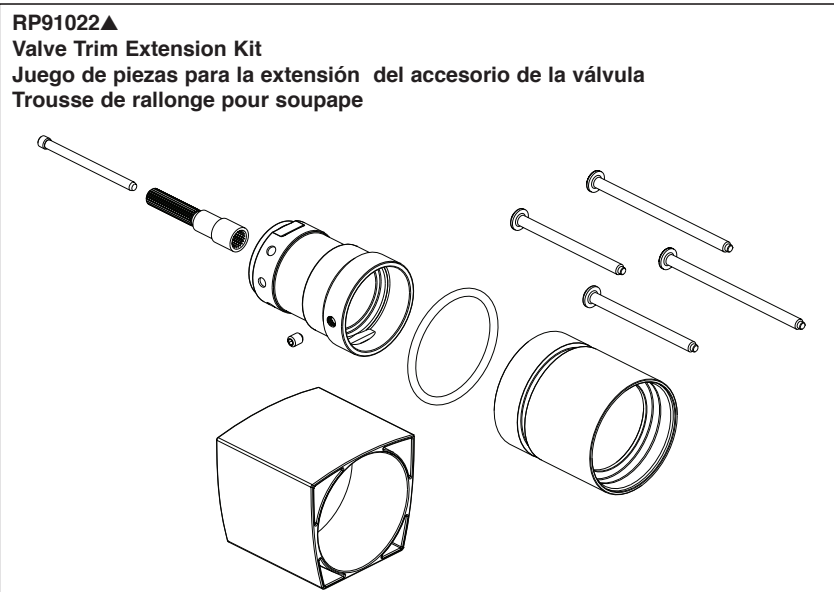

Models / Modelos / Modèles
T75588 & T75688

▲ Specify Finish/Especifique el Acabado/ Précisez le fini

Models / Modelos / Modèles
T75588 & T75688

Thick Wall Installation Kits (Not included)
Juego de piezas para la instalación en paredes gruesas (no incluido)
Trousse d'installation pour mur épais (Non incluse)

Both RP's required for extension kit. Provides up to 1" extension.

Ambas RPs son necesarias para el juego de extensión. Proporciona una extensión de hasta 1".

Les deux trousse de rallonge RP sont requises. Elles procurent un dégagement supplémentaire de 1 po.