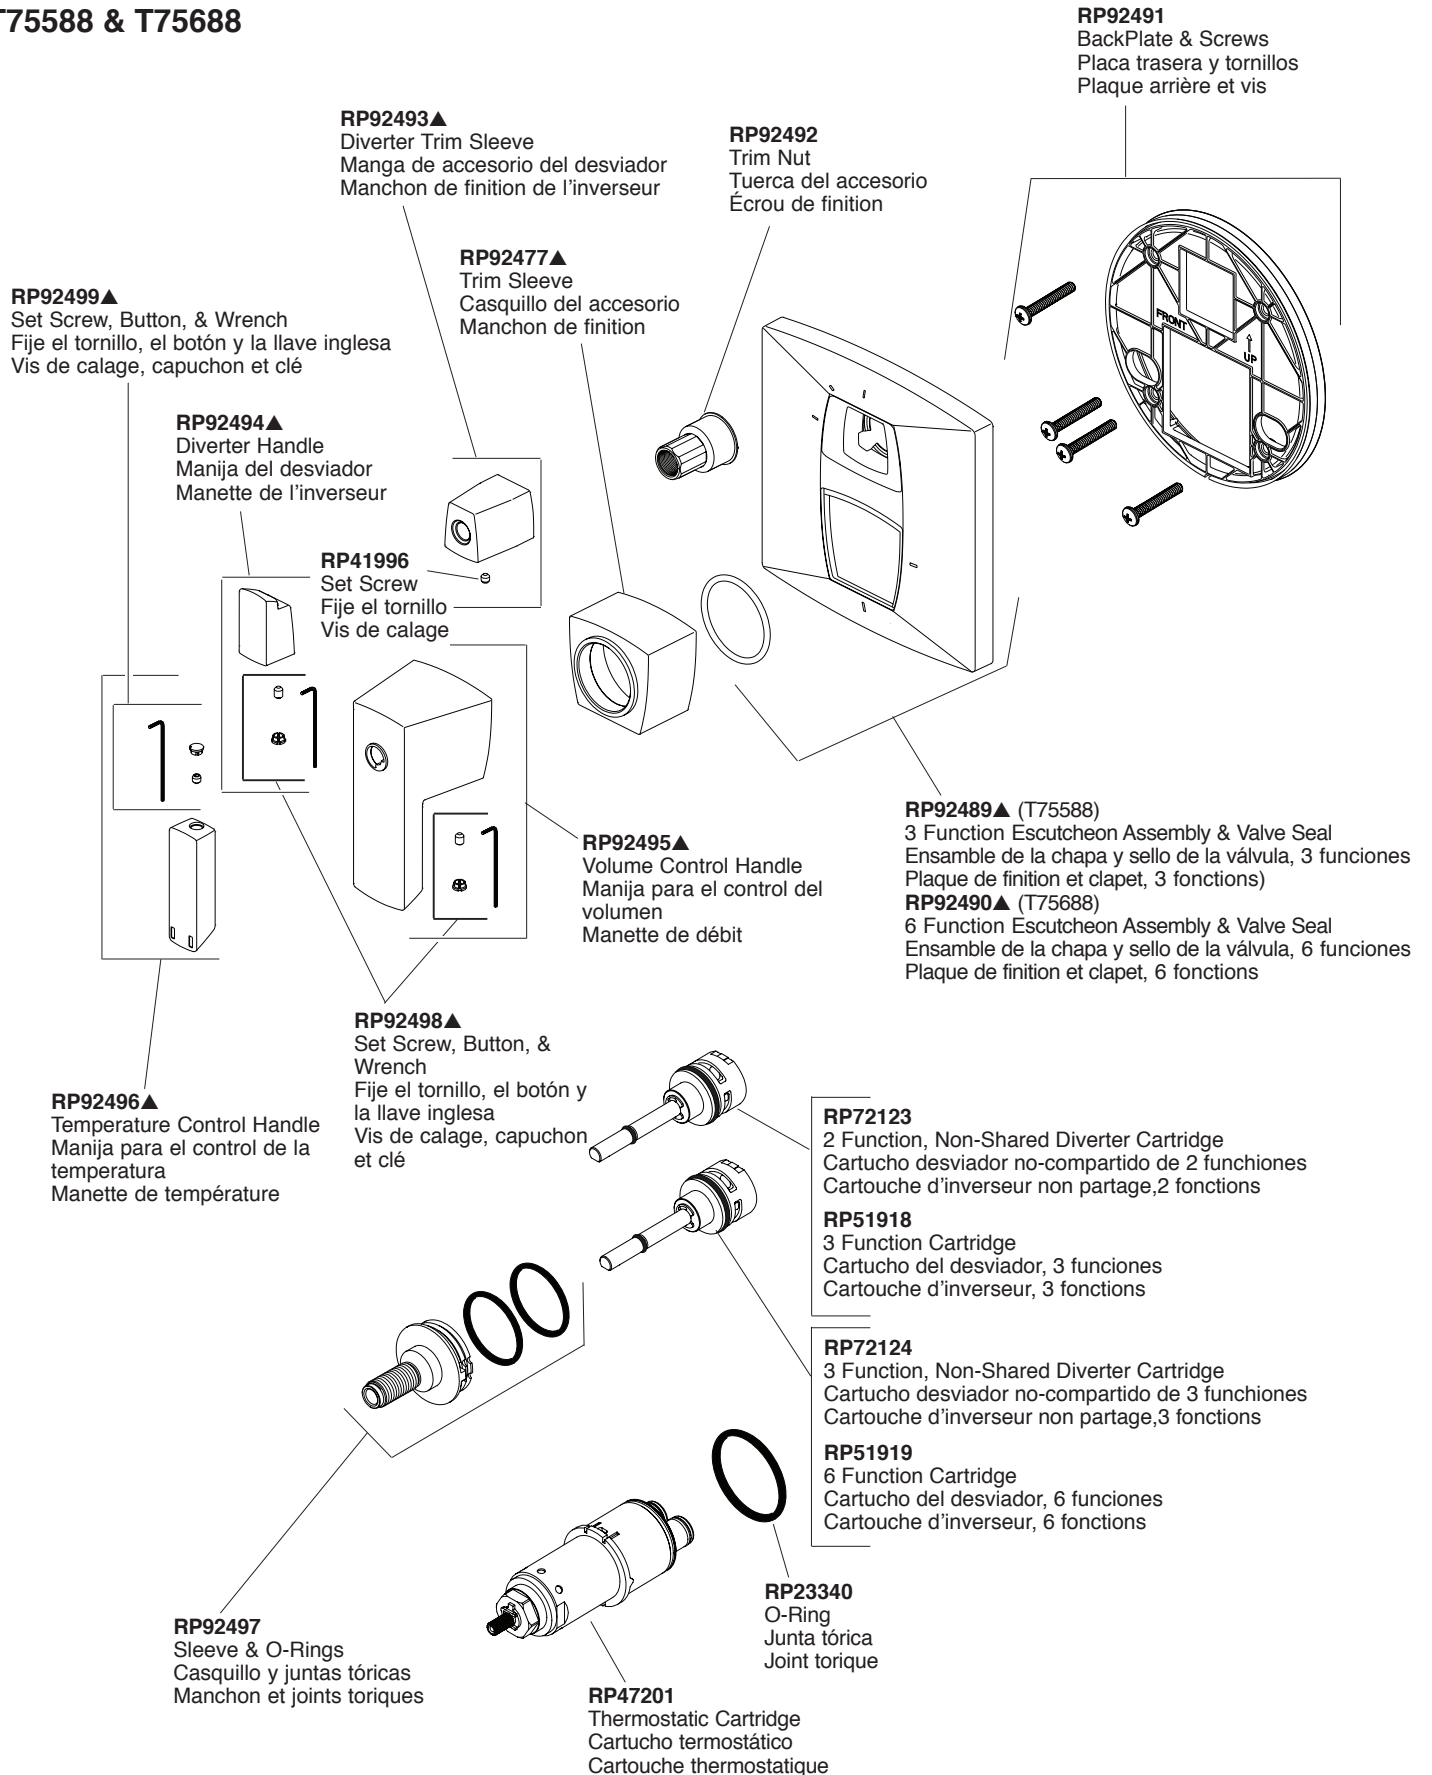

Models / Modelos / Modèles
T75588 & T75688

▲ Specify Finish/Especifique el Acabado/ Précisez le fini

Models / Modelos / Modèles
T75588 & T75688

Thick Wall Installation Kits (Not included)
Juego de piezas para la instalación en paredes gruesas (no incluido)
Trousse d'installation pour mur épais (Non incluse)

Both RP's required for extension kit. Provides up to 1" extension.

Ambas RPs son necesarias para el juego de extensión. Proporciona una extensión de hasta 1".

Les deux trousse de rallonge RP sont requises. Elles procurent un dégagement supplémentaire de 1 po.