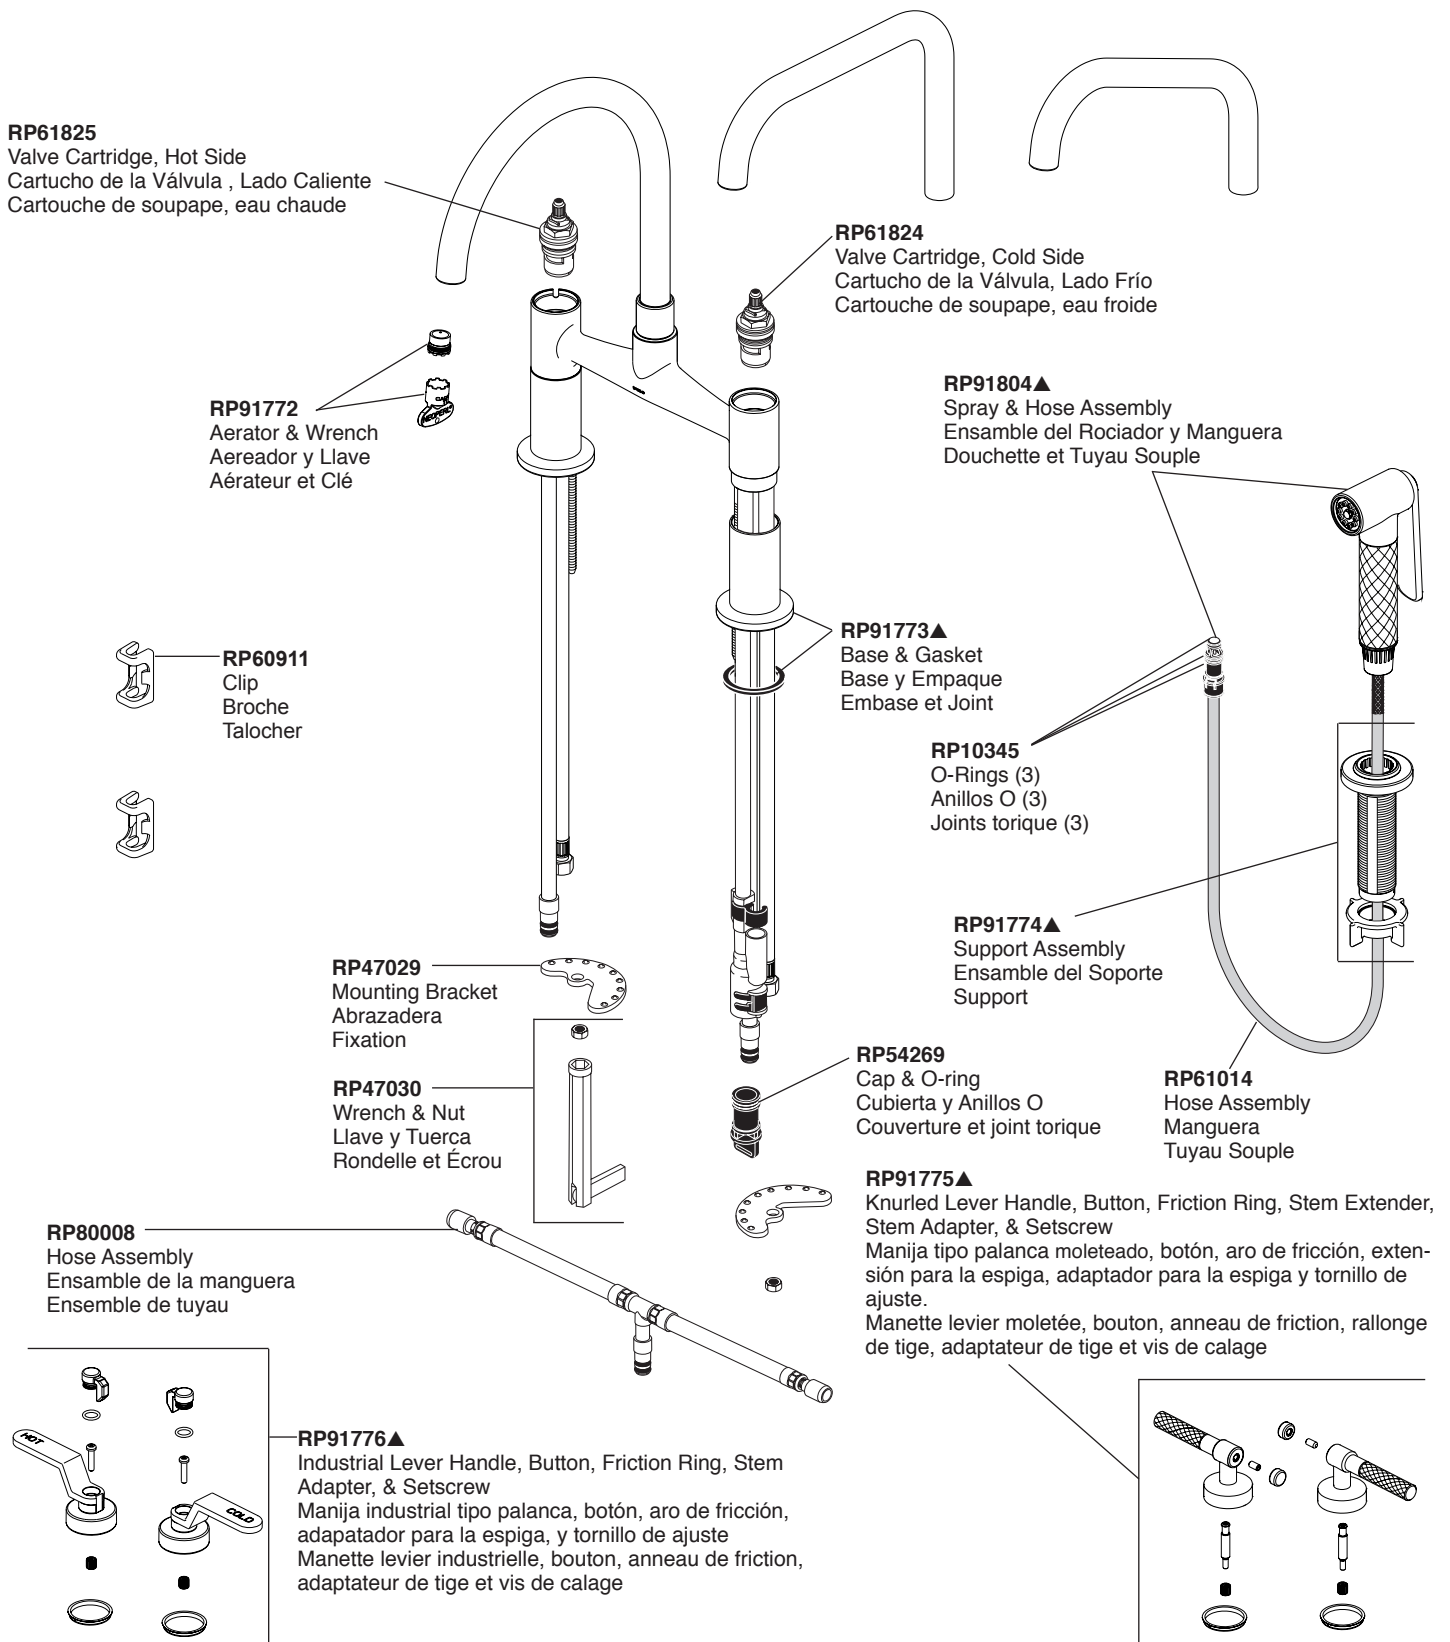

LITZE™

Models/Modelos/Modèles

62543LF▲, 62544LF▲, 62553LF▲, 62554LF▲, 62563LF▲ & 62564LF▲

▲Specify Finish/Especifíque el Acabado/Précisez le Fini