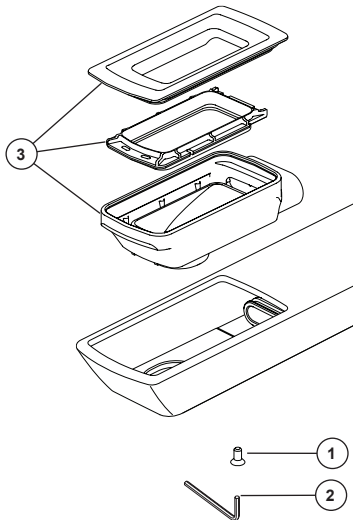

**VETTIS™**  
**Model/Modelo/Modèle**  
**T65886LF-▲-ECO**

Plasterguard  
 Protector de yeso  
 Gabarit de plâtrage

▲Specify Finish/ Especificque el Acabado / Précisez le Fini

**CLEANING**

Care should be taken, lay a cloth in sink to prevent loss of parts. Remove screw (1) from faucet using allen wrench (2) provided. Remove and disassemble chamber assembly (3), clean with vinger and water. Reassemble and install after cleaning.

**LIMPIEZA**

Se debe tener cuidado, ponga un paño en el lavamanos para evitar la pérdida de piezas. Retire el tornillo (1) del grifo usando una llave allen (2) provista. Retire y desmonte las partes de la cámara (3), limpie con vinagre y agua. Vuelva a montar e instale después de la limpieza.

**NETTOYAGE**

Étendez un chiffon dans l'évier pour éviter de perdre des pièces. Retirez la vis (1) du robinet au moyen de la clé Allen (2). Retirez et démontez le bassin (3), nettoyez la surface avec une solution de vinaigre et d'eau, puis réassemblez et reposez les éléments.