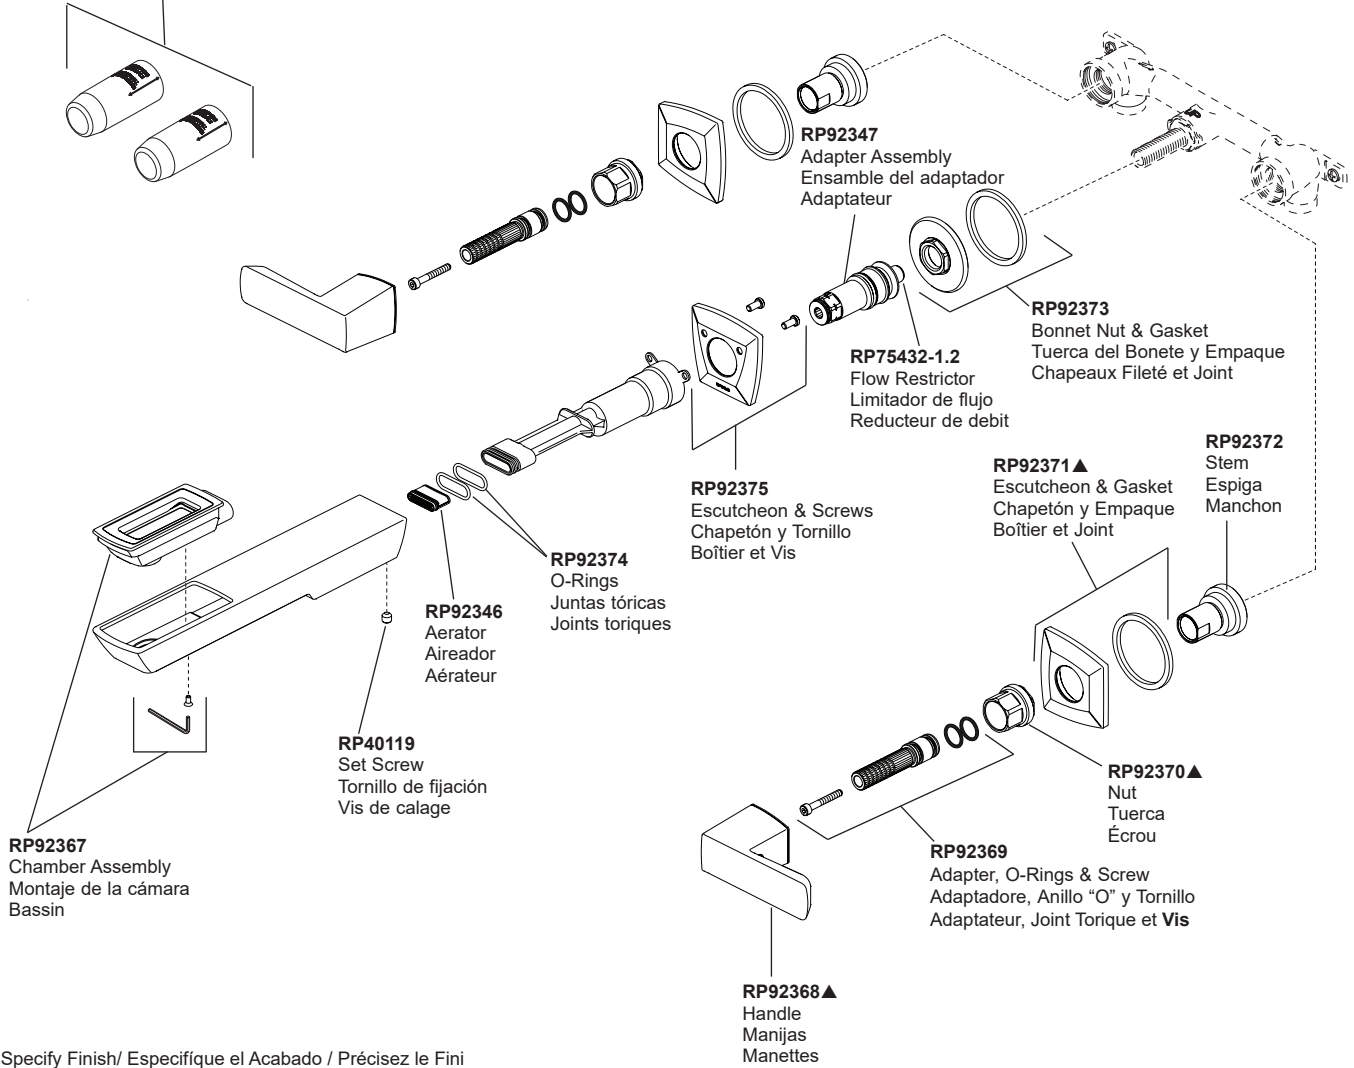

**VETTIS™**  
**Model/Modelo/Modèle**  
**T65886LF-▲-ECO**

Plasterguard  
 Protector de yeso  
 Gabarit de plâtrage

▲Specify Finish/ Especificque el Acabado / Précisez le Fini

**CLEANING**

Care should be taken, lay a cloth in sink to prevent loss of parts. Remove screw (1) from faucet using allen wrench (2) provided. Remove and disassemble chamber assembly (3), clean with vinger and water. Reassemble and install after cleaning.

**LIMPIEZA**

Se debe tener cuidado, ponga un paño en el lavamanos para evitar la pérdida de piezas. Retire el tornillo (1) del grifo usando una llave allen (2) provista. Retire y desmonte las partes de la cámara (3), limpie con vinagre y agua. Vuelva a montar e instale después de la limpieza.

**NETTOYAGE**

Étendez un chiffon dans l'évier pour éviter de perdre des pièces. Retirez la vis (1) du robinet au moyen de la clé Allen (2). Retirez et démontez le bassin (3), nettoyez la surface avec une solution de vinaigre et d'eau, puis réassemblez et reposez les éléments.