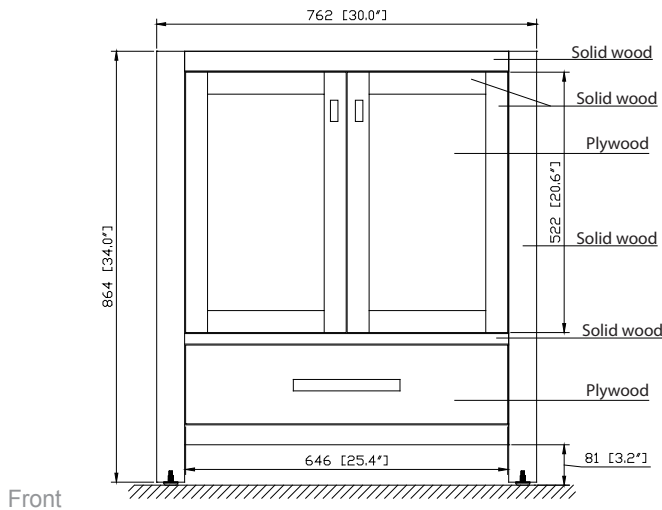

Product Diagrams