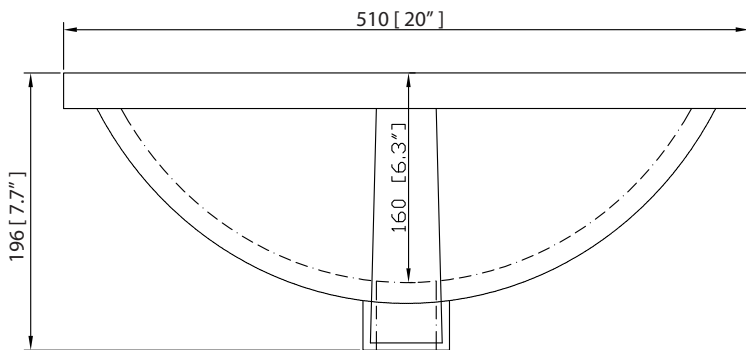

## Nominal Dimension

- 30W x 21D x 34H inches

### Nominal Dimension

- 31W x 22D x 1H inches
- 787 x 560 x 25 mm

### Nominal Dimension

- 20W x 15D x 7.7H inches
- 510 x 381 x 196mm

### Product Diagrams

Top

Front

Side