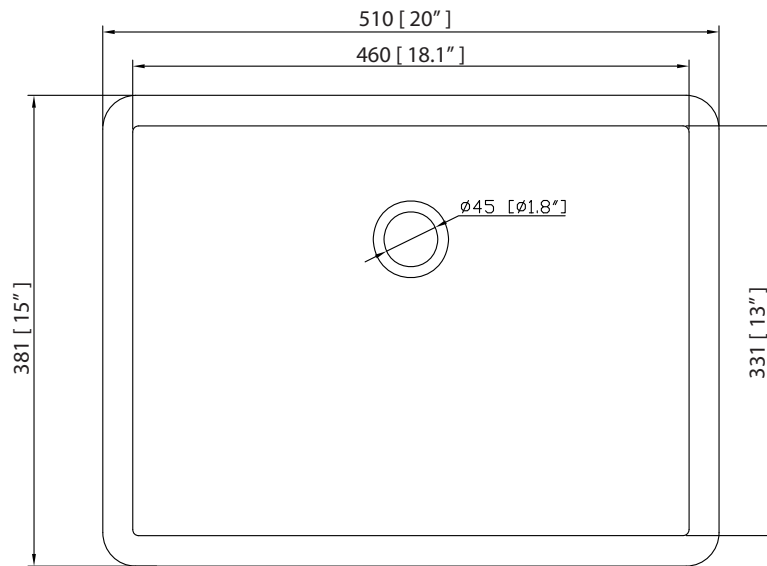

## Nominal Dimension

- 30W x 21D x 34H inches

### Nominal Dimension

- 31W x 22D x 1H inches
- 787 x 560 x 25 mm

### Nominal Dimension

- 20W x 15D x 7.7H inches
- 510 x 381 x 196mm

### Product Diagrams

Top

Front

Side