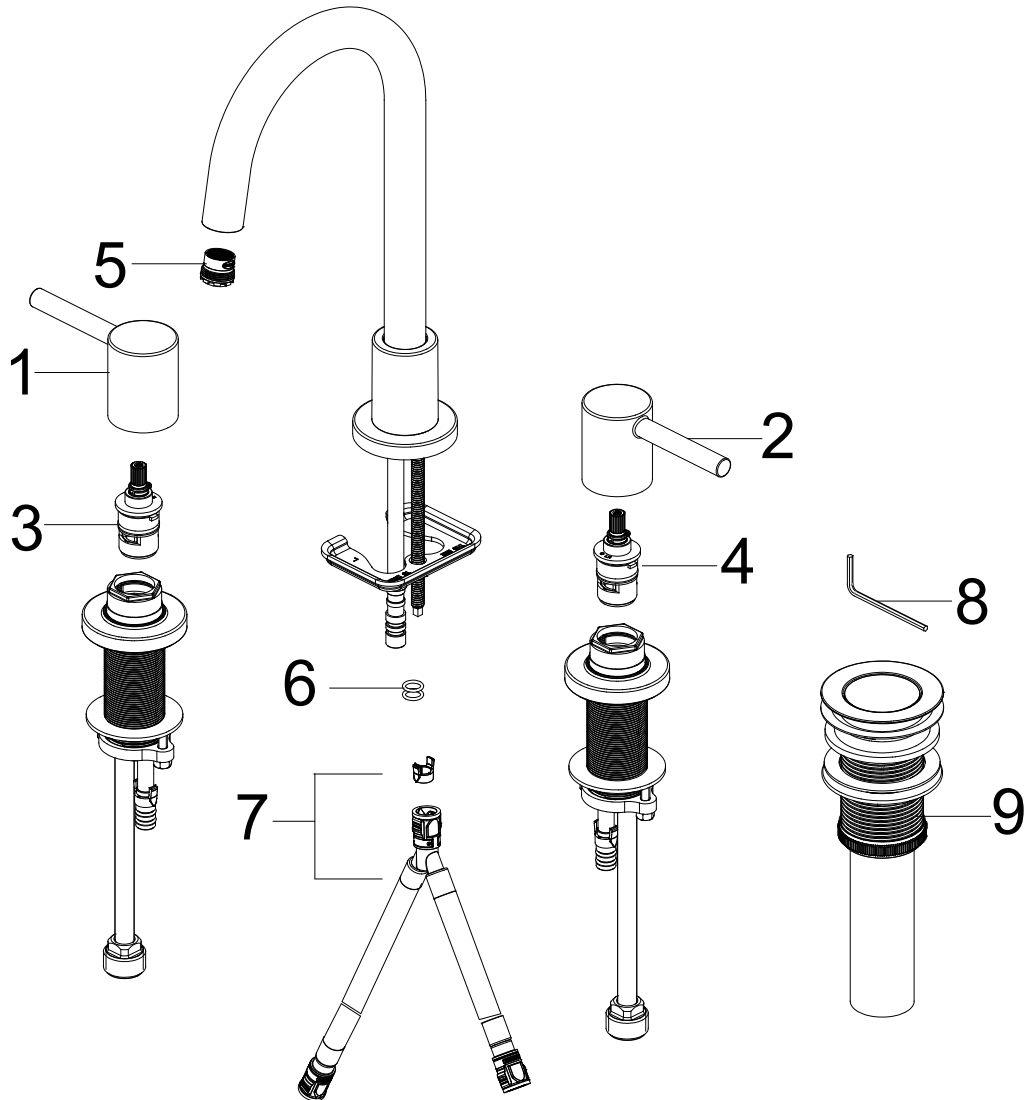

LEXIA

WIDESPREAD BATHROOM FAUCET
 GRIFO DE BAÑO EXTENDIDO
 ROBINET DE SALLE DE BAINS ÉTENDU
 SKU: 953763

No.	Part Name / Nombre de pieza	Part No.
1	Handle / Llave / Poignée	OBPF713076*
2	Handle / Llave / Poignée	OBPF713077*
3	Cartridge H / Cartucho H / Cartouche H	OBPF220046
4	Cartridge C / Cartucho C / Cartouche C	OBPF220047
5	Aerator / Aireado / Aérateur	OBPF530187
6	O-Ring / Aro "O" / Joint torique	OBPF60002
7	Quick Connect Assembly / Ensamblaje Quick Connect / Ensemble de raccords rapides	OBPF870623A
8	2.5mm Hex Allen Wrench / 2.5mm Hex Llave Allen / Clé Allen Hex 2,5 mm	OBPF1RP70221
9	Press Pop-up Assembly / Presiona El ensamblaje Emergente/Appuyez Sur l'évacuation Mécanique	OBPF940196*

*Specify Finish / Especifica el Acabado / Spécifiez la Finition

Code: SHWSCLE807