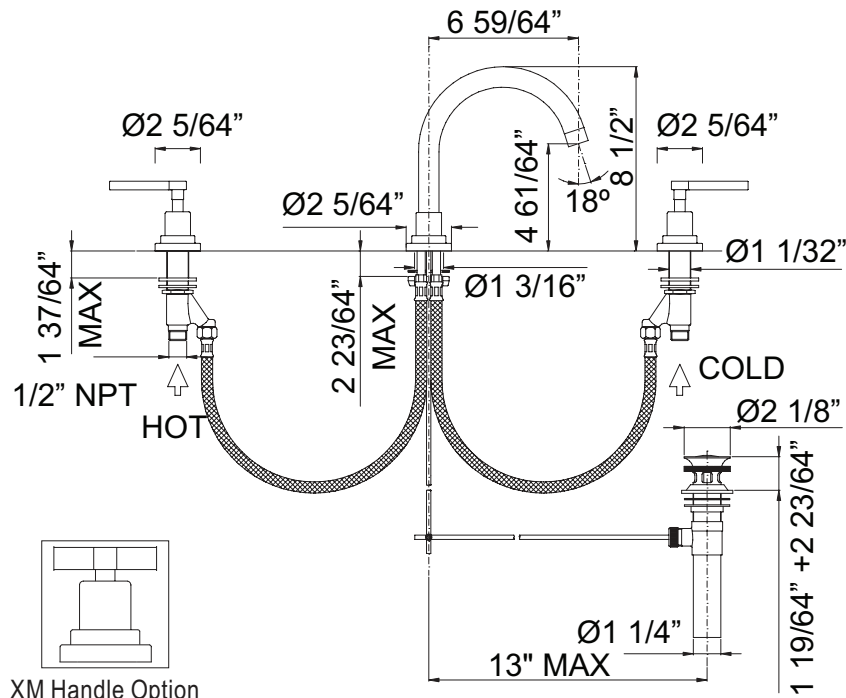

SPÉCIFICATIONS

DESCRIPTION

- Ensemble de vidange à tige de levage inclus avec le robinet
- Entrée 1/2" NPT

DEBITS DISPONIBLES

- 1,2 GPM/4,5 LPM à 60 PSI (conforme WaterSense et CEC)

CERTIFICATION

- ASME A112.18.1/CSA B125.1
- NSF 61/9 & 372 Q ≤ 1
- CEC Compliant

ONTARIO
houseofrohl.ca/support
1-800-287-5354

ESPECIFICACIONES

DESCRIPCIÓN

- Conjunto de drenaje de varilla de elevación incluido con el grifo
- Entrada de 1/2" NPT

FLUIR

- 1,2 GPM/4,5 LPM a 60 PSI (cumple con WaterSense y CEC)

Lombardia®

Grifo de lavabo generalizado con caño en C

MODEL: A2228LM
A2228XM

For warranty or additional information, contact:

U.S.A.
houseofrohl.com/support
1-800-777-9762

QUEBEC / MARITIMES / WESTERN CANADA
QUÉBEC / MARITIMES / OUEST CANADIEN
QUEBEC / MARITIMOS / CANADA OCCIDENTAL
houseofrohl.ca/support
1-866-473-8442