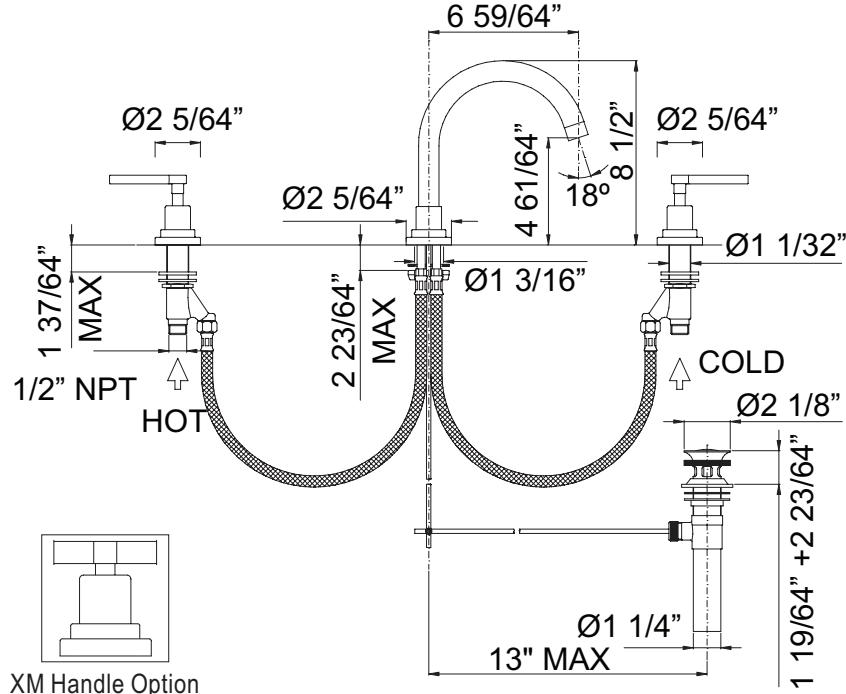

SPÉCIFICATIONS

DESCRIPTION

- Ensemble de vidange à tige de levage inclus avec le robinet
- Entrée 1/2" NPT

DEBITS DISPONIBLES

- 1,2 GPM/4,5 LPM à 60 PSI (conforme WaterSense et CEC)

CERTIFICATION

- ASME A112.18.1/CSA B125.1
- NSF 61/9 & 372 Q ≤ 1
- CEC Compliant

Lombardia®

Robinet de lavabo espacé avec bec en C

MODEL: A2228LM
A2228XM

For warranty or additional information, contact:

U.S.A.
houseofrohl.com/support
1-800-777-9762

QUEBEC / MARITIMES / WESTERN CANADA
QUÉBEC / MARITIMES / OUEST CANADIEN
QUEBEC / MARITIMOS / CANADA OCCIDENTAL
houseofrohl.ca/support
1-866-473-8442

ONTARIO
houseofrohl.ca/support
1-800-287-5354

ESPECIFICACIONES

DESCRIPCIÓN

- Conjunto de drenaje de varilla de elevación incluido con el grifo
- Entrada de 1/2" NPT

FLUIR

- 1,2 GPM/4,5 LPM a 60 PSI (cumple con WaterSense y CEC)