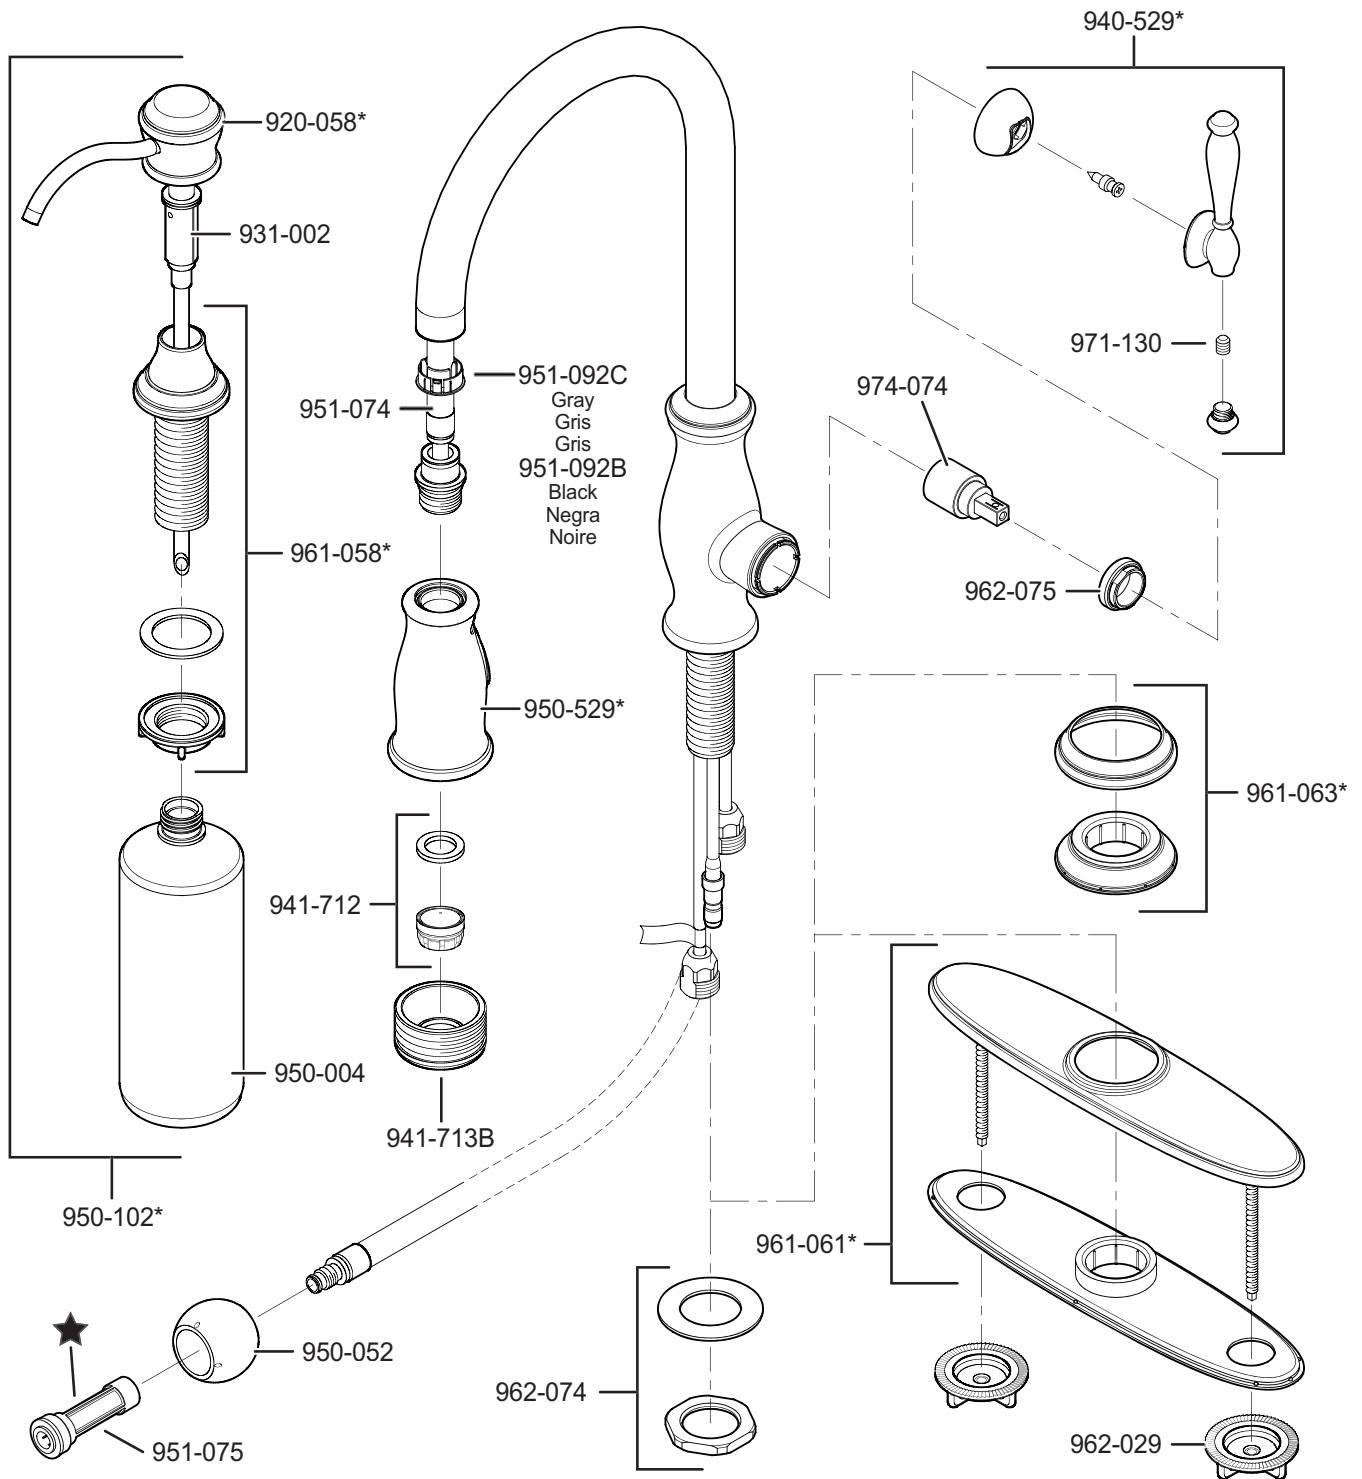

# PARTS EXPLOSION

## 529 Series Hanover™ Collection Pull-Out Kitchen Faucet

★ Contains ASME A112.18.3-Certified check valves  
 Contiene válvulas de chequeo certificadas por ASME A112.18.3  
 Contient des valves de contrôle certifiées par ASME A112.18.3