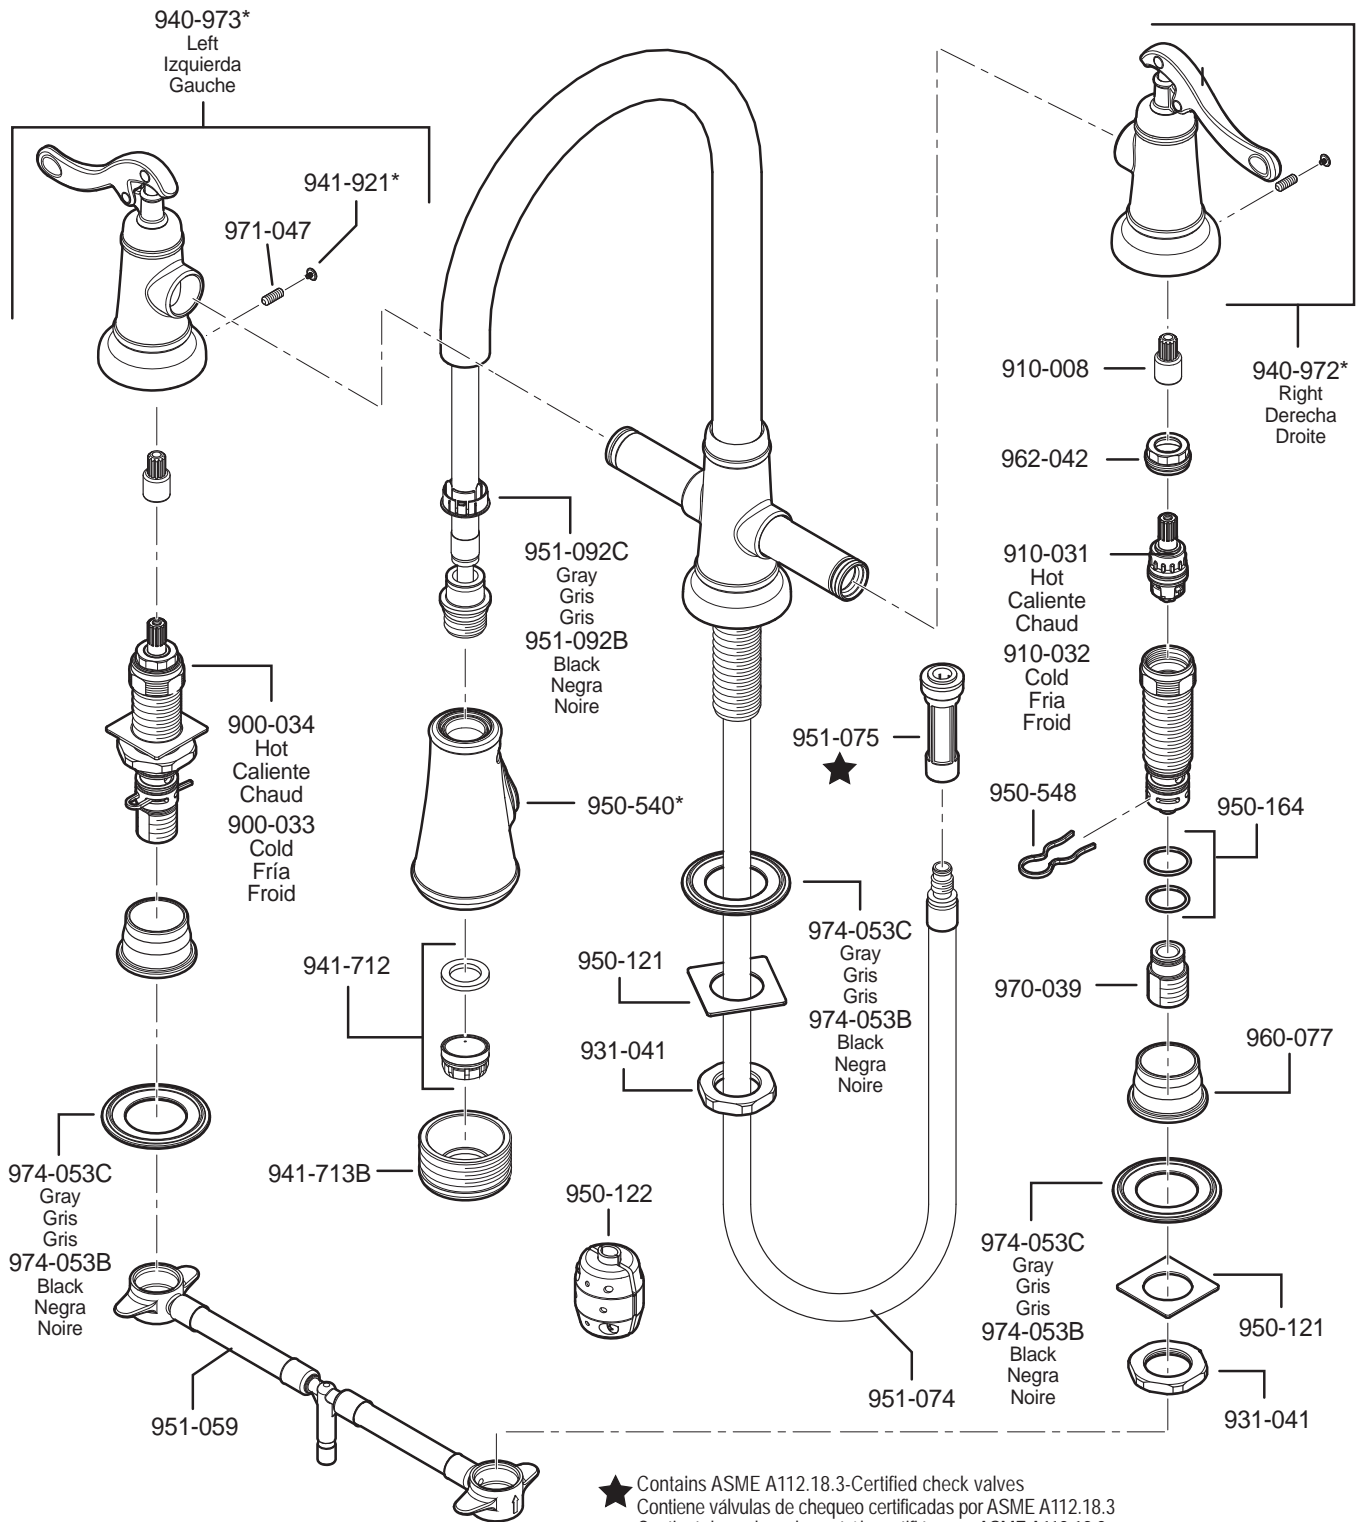

# PARTS EXPLOSION

## 531 Series Ashfield™ 2 Handle Pull-Out Bridge Kitchen Faucet

★ Contains ASME A112.18.3-Certified check valves  
 Contiene válvulas de chequeo certificadas por ASME A112.18.3  
 Contient des valves de contrôle certifiées par ASME A112.18.3