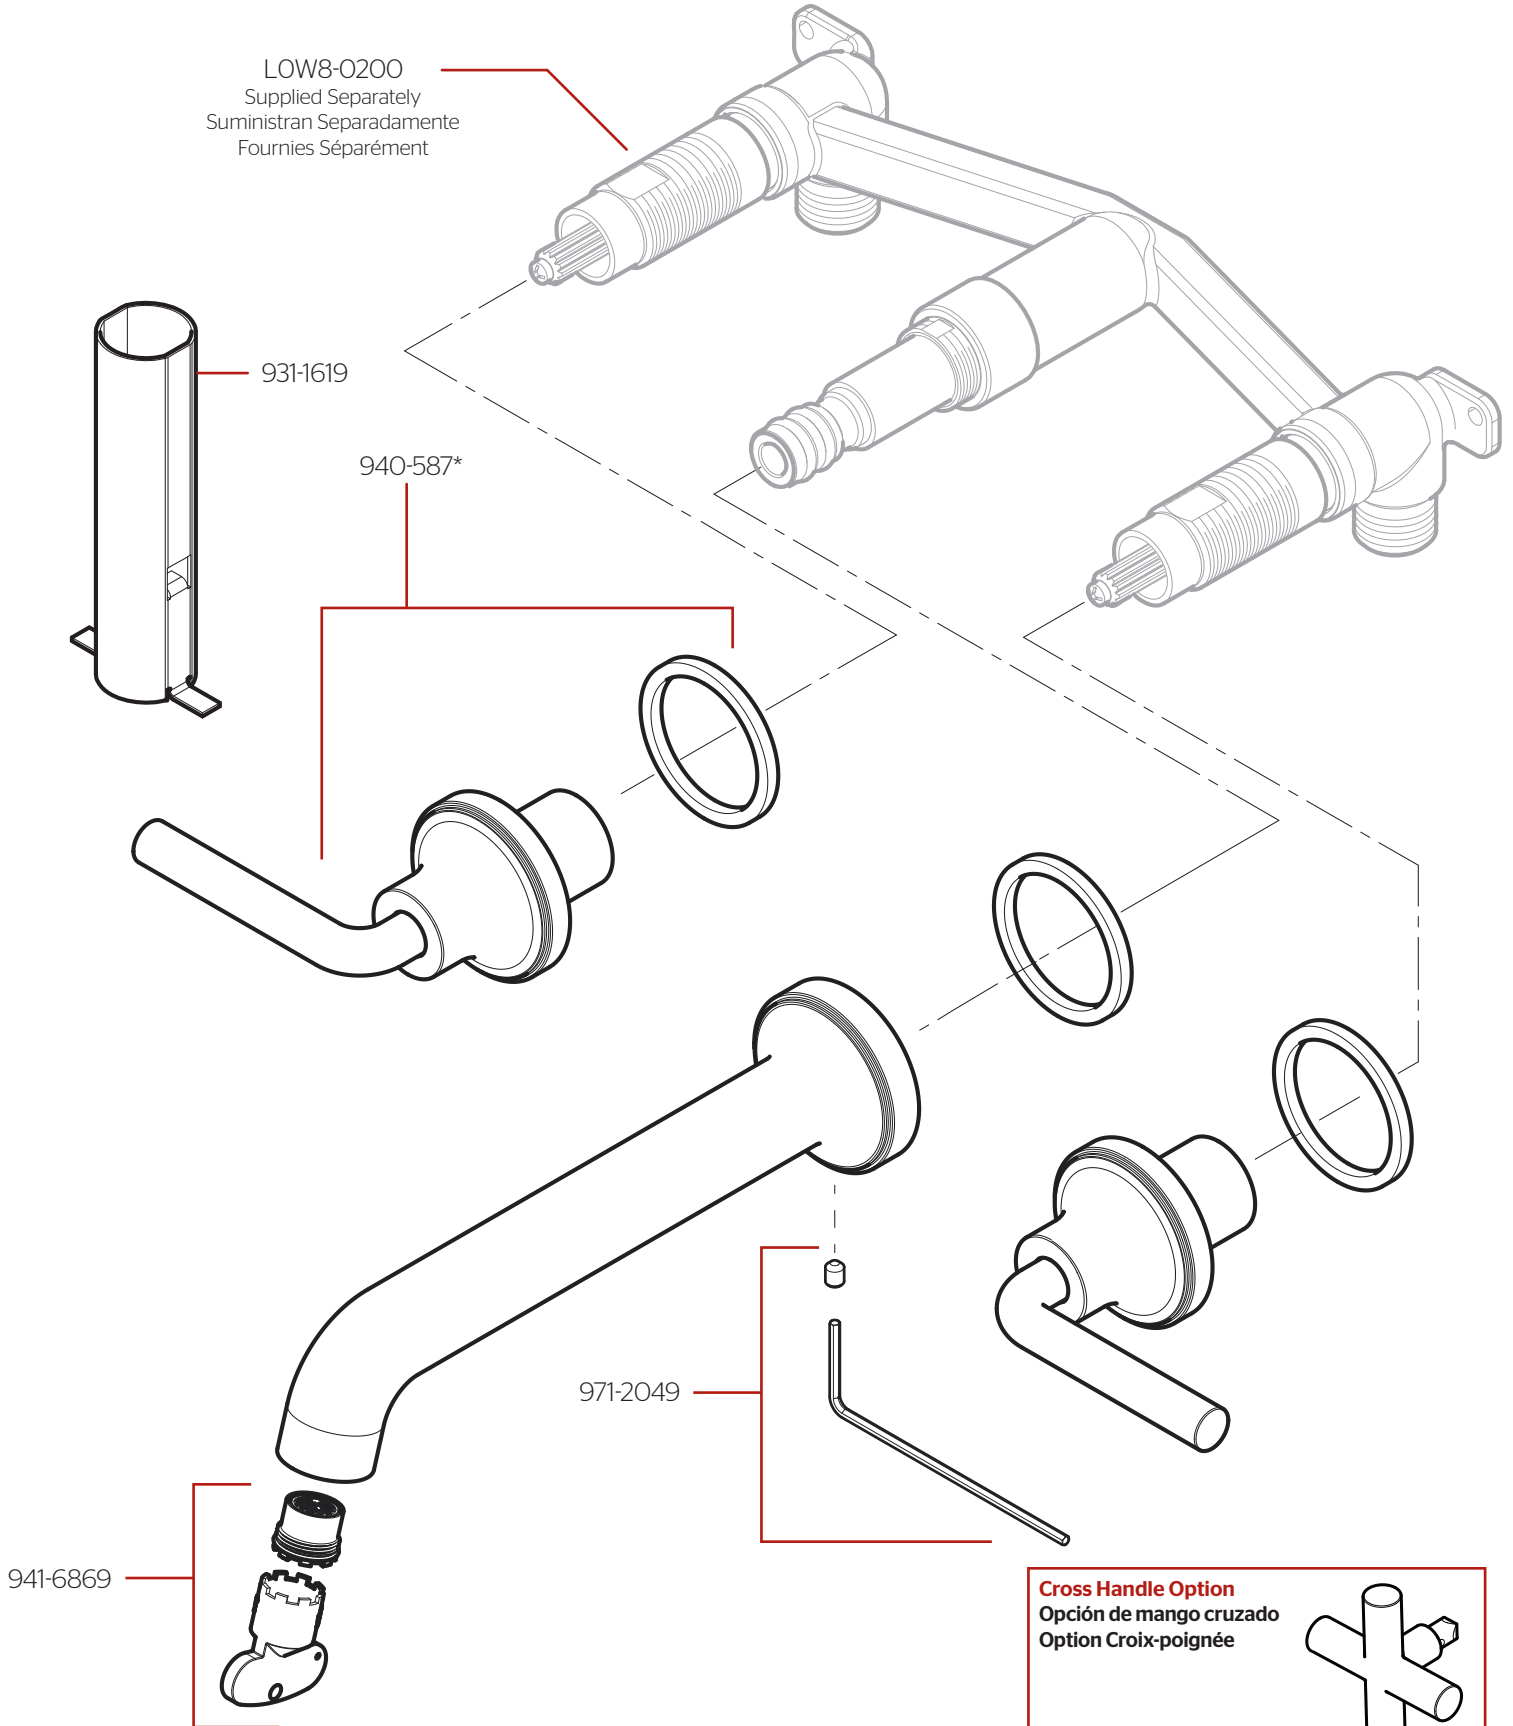

LG49-TNT2 • Parts Explosion • Hoja de Despiece • Vue Éclatée des Pièces

Cross Handle Option
Opción de mango cruzado
Option Croix-poignée

For Cross handles, order HHL-049-TNT
Para la manijas cruzado, orden HHL-049-TNT
Pour Croix-poignées, commandez HHL-049-TNT
1-800-732-8238

	English	Español	Français
*	Replace * with Finish Letter	Sustitue * con la letra de acabado	Remplace * avec la lettre de finition
A	Polished Chrome	Cromo Pulido	Chrome Poli
B	Matte Black	Negra Mate	Noir Mat
BG	PVD Brushed Gold	PVD Oro Cepillado	PVD Or Balayé
D	Polished Nickel	Niquel Pulido	Nickel Poli
J	PVD Brushed Nickel	PVD Níquel Cepillado	PVD Nickel Brossé