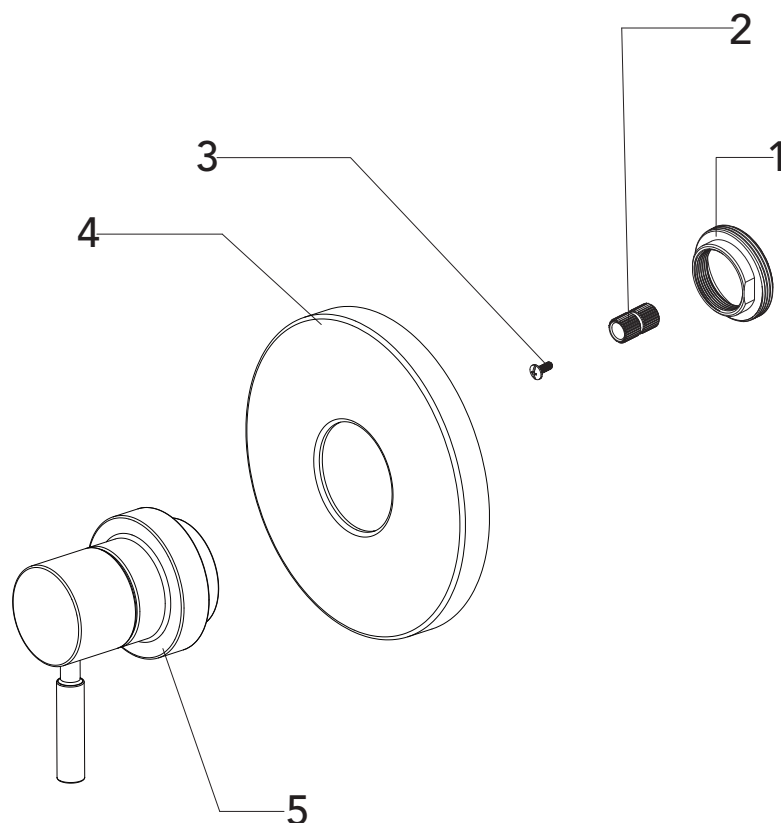

# MISENO

MNOVT550

VALVE ONLY TRIM KIT  
KIT DE ACABADOS, SÓLO VÁLVULA  
GARNITURE POUR OBTURATEUR UNIQUEMENT

No.	Part Name	Nombre de pieza	Nom de la pièce	Part No. Numéro de pièce N.º de pieza
1	Nut	Tuerca	Écrou	RP56082
2	Connector	Conector	Raccorder	RP70350
3	Screw	Tornillo	Vis	RP50142
4	Escutcheon	Placa Ornamental	Entraxe	RP80578*
5	Handle	Llave	Poignée	RP13509*

## Warranty and Codes / Garantie et codes / Garantía y códigos

All Mirabelle faucets have a lifetime limited warranty and meet the following standards: ANSI: A112.18.1M; cUPC/IAPMO listed. Installation, operating, care and maintenance instructions are included. / Todos los grifos Mirabelle tienen una garantía limitada de por vida y cumplen con las siguientes normas: ANSI: A112.18.1M; aprobado cUPC/IAPMO. Se incluyen las instrucciones de instalación, cuidado y mantenimiento. / Tous les robinets Mirabelle sont assortis d'une garantie à vie limitée et satisfont aux normes suivantes : ANSI : A112.18.1M; homologation cUPC/IAPMO. Les instructions relatives à l'installation, à l'utilisation et à l'entretien sont fournies.

# MISENO

MNOTS250

Diverter Tub Spout

Bec inverseur

Vertedor de bañera con cambiador

No.	Part Name	Nombre de pieza	Nom de la pièce	Part No. Numéro de pièce N.º de pieza
1	Diverter Tub Spout	Bec inverseur	Vertedor de bañera con cambiador	RP33023*
2	Hex Allen Wrench	Hex Llave Allen	Cié hexagonale	RP70345