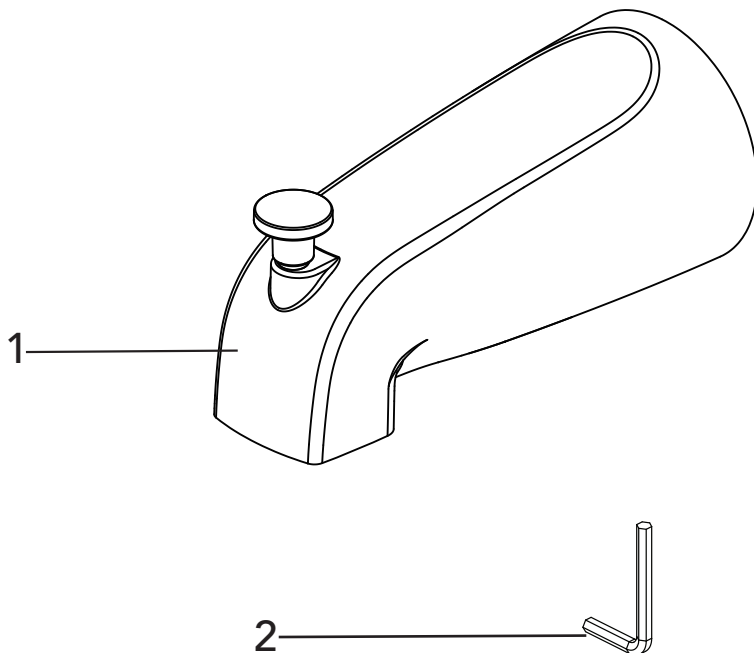

# MISENO

MNOVT550

VALVE ONLY TRIM KIT  
KIT DE ACABADOS, SÓLO VÁLVULA  
GARNITURE POUR OBTURATEUR UNIQUEMENT

No.	Part Name	Nombre de pieza	Nom de la pièce	Part No. Numéro de pièce N.º de pieza
1	Nut	Tuerca	Écrou	RP56082
2	Connector	Conector	Raccorder	RP70350
3	Screw	Tornillo	Vis	RP50142
4	Escutcheon	Placa Ornamental	Entraxe	RP80578*
5	Handle	Llave	Poignée	RP13509*

# MISENO

MNOTS250

Diverter Tub Spout

Bec inverseur

Vertedor de bañera con cambiador

No.	Part Name	Nombre de pieza	Nom de la pièce	Part No. Numéro de pièce N.º de pieza
1	Diverter Tub Spout	Bec inverseur	Vertedor de bañera con cambiador	RP33023*
2	Hex Allen Wrench	Hex Llave Allen	Cié hexagonale	RP70345