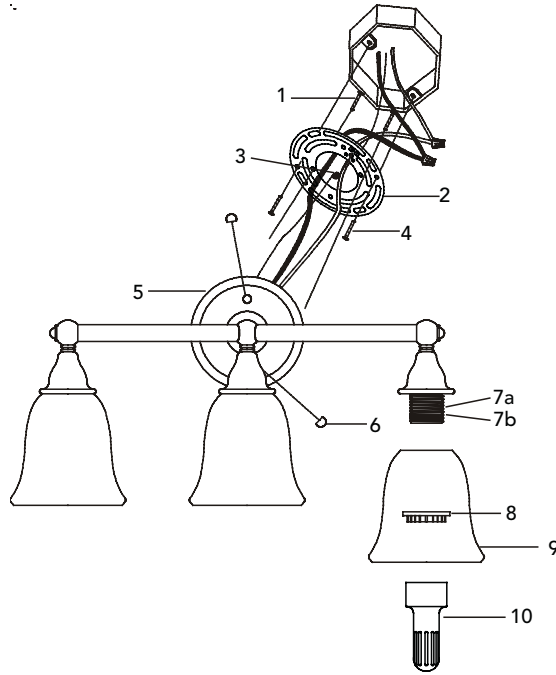

## MIRSA3LGT THREE-LIGHT WALL BATH BRACKET SOPORTE DE TRES LUCES PARA PARED DE BAÑO APPLIQUE MURALE À 3 LUMIÈRES POUR SALLE DE BAIN

No.	Part Name	Nombre de pièce	Nom de la pièce	Part No. Numéro de pièce N.º de pieza
1	Mounting Screws	Tornillos de montaje	Vis de fixation	S5\$C35ZN
2	Circular Strap	Tira circular	Armature circulaire	NNE1058-2ZN
3	Green Ground Screw	Tornillo verde de conexión a tierra	Vis de mise à la terre de couleur verte	SGK
4	Outlet Box Screws	Tornillos de caja de salida	Vis de boîte de raccordement	S8#B38ZB
5	Canopy	Cubierta	Couvercle	KB0095-15NKP3
6	Ball Nuts	Tuercas de bola	Écrous sphériques	NN0041-1NK
7a	Center Socket	Portalámparas central	Douille centrale	EBBC25AW005
7b	Outside Sockets	Portalámparas externo	Douille extérieure	EBBC45AW005
8	Socket Ring	Anillo de portalámparas	Bague de la douille	NN0519-1W002H
9	Glass	Tulipa de vidrio	Verre	GA050053FR
10	Washer	Llave de tuercas	Clé	PP2536-1