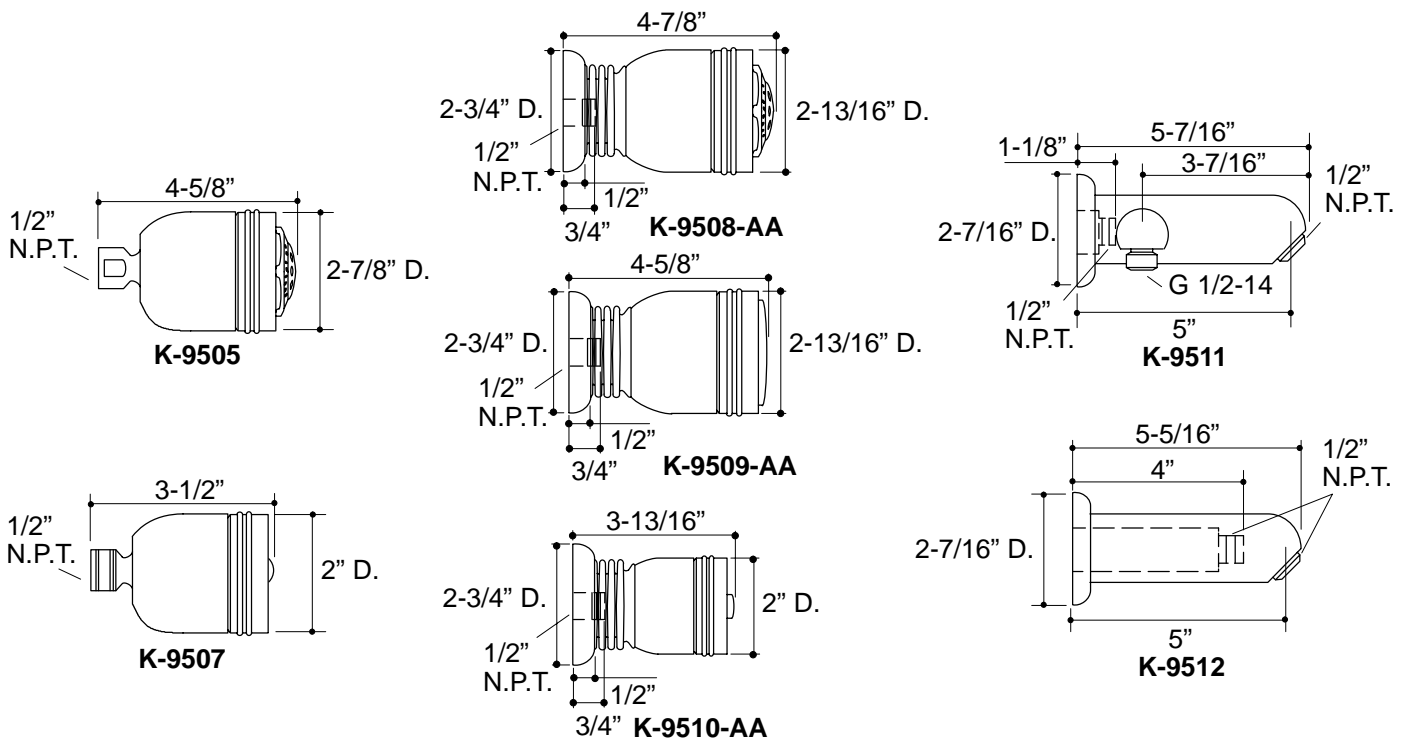

FEATURES

- Brass construction
- Showerheads and bodysprays for adjustable water action

COLORS/FINISHES

- CP Polished Chrome
- PB Polished Brass
- Other Refer to Faucets Price Book for additional finishes

SPECIFIED MODEL:

Model/Description	
K-9505 Three-Way Showerhead <input type="checkbox"/> CP <input type="checkbox"/> PB <input type="checkbox"/> Other_____	
K-9507 One-Way Showerhead, Ultra Low Flow <input type="checkbox"/> CP <input type="checkbox"/> PB <input type="checkbox"/> Other_____	
K-9508 Three-Way Bodyspray <input type="checkbox"/> CP <input type="checkbox"/> PB <input type="checkbox"/> Other_____	

Model/Description	
K-9509 One-Way Adjustable Bodyspray <input type="checkbox"/> CP <input type="checkbox"/> PB <input type="checkbox"/> Other_____	
K-9510 One-Way Adjustable Bodyspray, Ultra Low Flow <input type="checkbox"/> CP <input type="checkbox"/> PB <input type="checkbox"/> Other_____	
K-9511 Shower Arm With Diverter <input type="checkbox"/> CP <input type="checkbox"/> PB <input type="checkbox"/> Other_____	
K-9512 Shower Arm Less Diverter <input type="checkbox"/> CP <input type="checkbox"/> PB <input type="checkbox"/> Other_____	