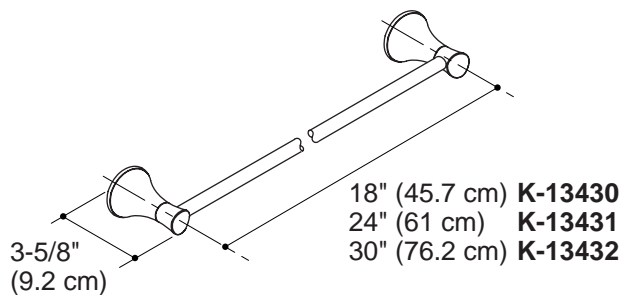

Product Diagram