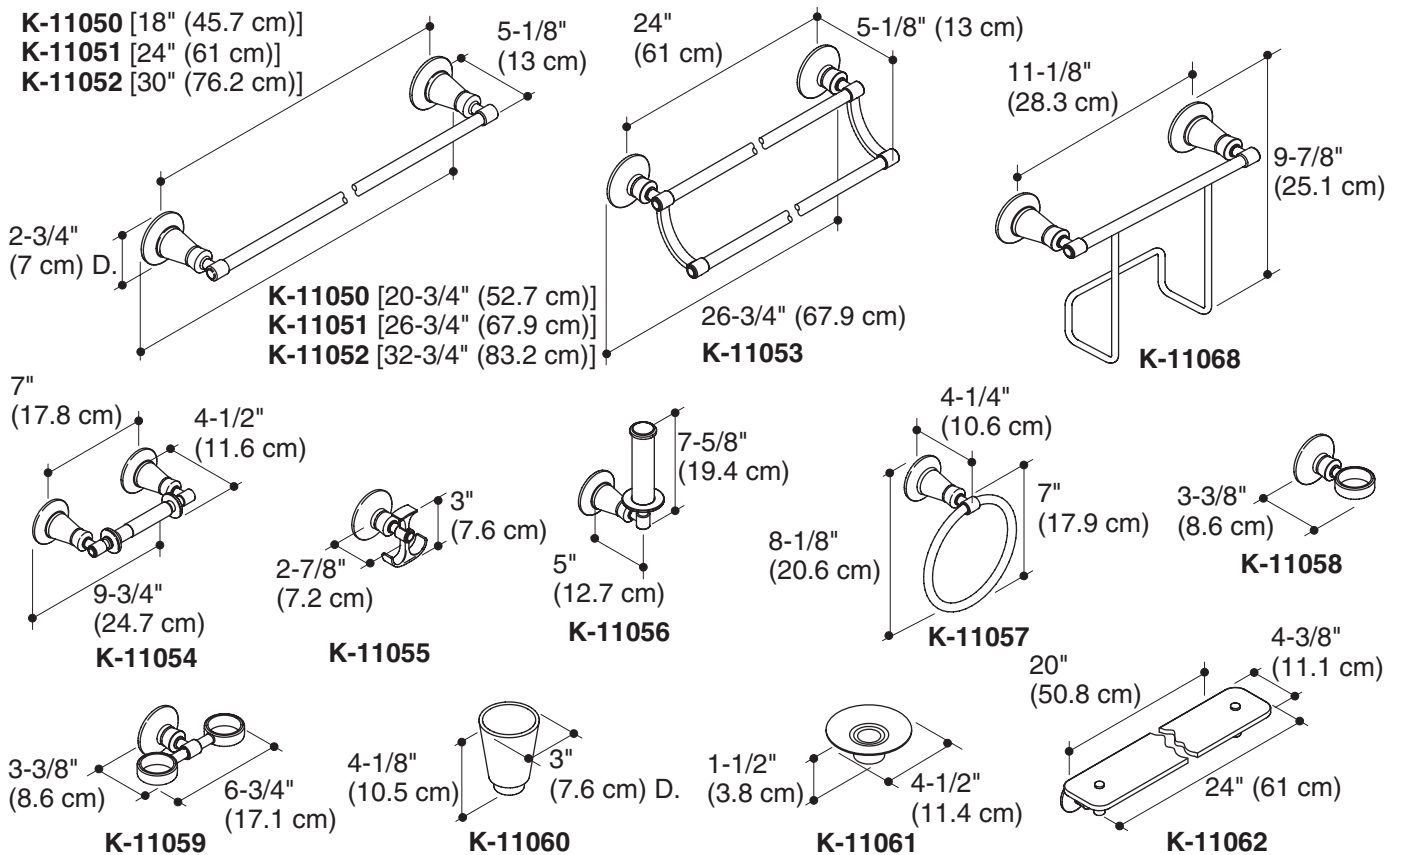

Features

- Metal construction
- Classic styling
- Complements Archer faucet line

ACCESSORIES K-11050 SERIES ALSO K-11060, K-11061, K-11062

Colors/Finishes

- CP: Polished Chrome
- Other: Refer to Price Book for additional colors/finishes

Specified Model

Model/Description	
K-11050 18" (45.7 cm) towel bar <input type="checkbox"/> CP <input type="checkbox"/> Other_____	
K-11051 24" (61 cm) towel bar <input type="checkbox"/> CP <input type="checkbox"/> Other_____	
K-11052 30" (76.2 cm) towel bar <input type="checkbox"/> CP <input type="checkbox"/> Other_____	
K-11053 25" (63.5) double towel bar <input type="checkbox"/> CP <input type="checkbox"/> Other_____	
K-11054 Toilet tissue holder <input type="checkbox"/> CP <input type="checkbox"/> Other_____	
K-11055 Robe hook <input type="checkbox"/> CP <input type="checkbox"/> Other_____	
K-11056 Vertical toilet tissue holder <input type="checkbox"/> CP <input type="checkbox"/> Other_____	
K-11057 Towel ring <input type="checkbox"/> CP <input type="checkbox"/> Other_____	

Model/Description	
K-11058 Tumbler/soap dish holder <input type="checkbox"/> CP <input type="checkbox"/> Other_____	
K-11059 Combination holder <input type="checkbox"/> CP <input type="checkbox"/> Other_____	
K-11060 Tumbler <input type="checkbox"/> CP <input type="checkbox"/> Other_____	
K-11061 Soap dish <input type="checkbox"/> CP <input type="checkbox"/> Other_____	
K-11062 24" (61 cm) glass shelf <input type="checkbox"/> CP <input type="checkbox"/> Other_____	
K-11068 Magazine rack <input type="checkbox"/> CP <input type="checkbox"/> Other_____	

Product Diagram