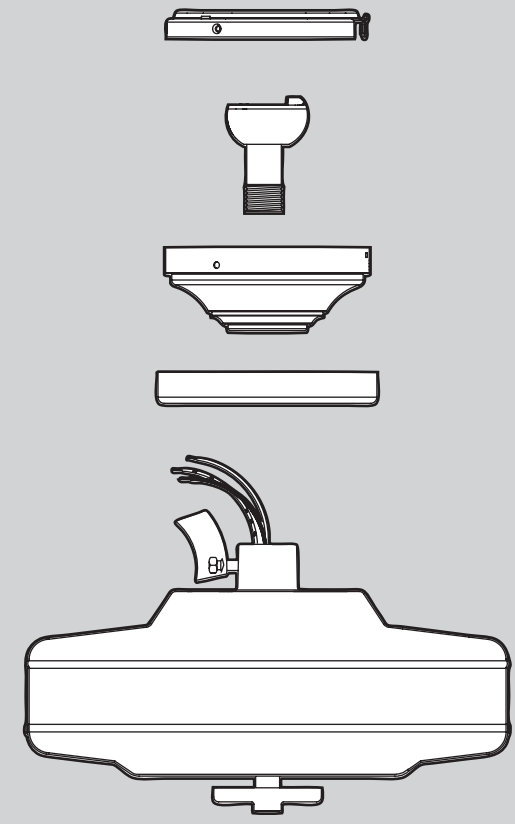

Kit de equilibrado

x 4

Empalme plástico

Piezas del ventilador

(no dibujadas a escala)

Conjunto del soporte de suspensión

de conjunto de paleta

Conjunto del interruptor

Lista de piezas	No. del modelo	20510	20516	20511	20517	20518
	No. del dibujo de ensamblaje	92890-01	92890-04	92890-06	92890-08	92890-09
	Acabado	Latón antiguo	Blanco	Peltre antiguo	Negro Mate	Cocoa
Nombre del ítem	Cantidad	No. de la pieza	No. de la pieza	No. de la pieza	No. de la pieza	No. de la pieza
* Kit del sistema de suspensión	1	96760-05	96760-03	96790-14	96760-06	96760-67
Placa de techo						
Campana						
Anillo de la moldura de campana						
Bola de suspensión / Conjunto de varilla						
Tornillo prisionero						
Roseta de perfil bajo						
Tornillo, de campana						
Tornillo, de madera						
Tornillo, de madera						
Arandela, plana						
Aislador de montaje						
Tornillo, de roseta de perfil bajo						
Conjunto del interruptor	1	G2391-05	G2391-03	G2391-14	G2391-06	G2391-67
Juego de soporte de paletas	1	92805-05	92805-05	92805-05	92805-05	92805-05
Juego de paletas	1	G0677-28	G0677-26	G0677-21	G0677-30	G0677-28
Tornillo, de armadura de soporte de paleta	11	63755-05	63755-05	63755-05	63755-05	63755-05
Kit de materiales	1	92890-00-860	92890-00-863	92890-00-865	92890-00-867	92890-00-868
Arandela de caucho, de paleta						
Tornillo, de conjunto de paleta						
Tornillo, mecánico, 6-32						
Empalme plástico						
Tornillo, del conjunto de la caja del interruptor						
Kit de equilibrado	1	65666-01	65666-01	65666-01	65666-01	65666-01