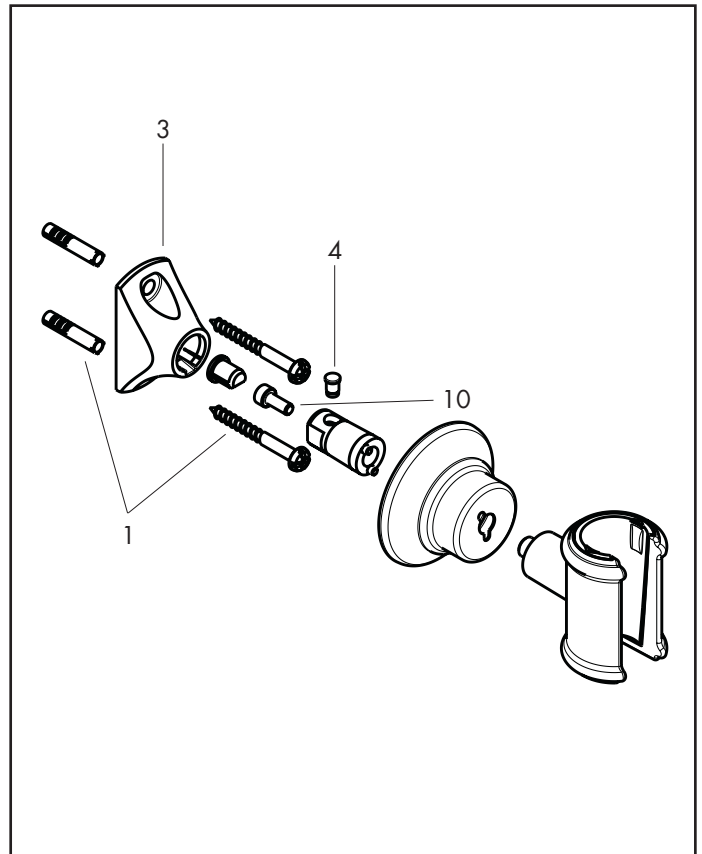

Axor Montreux

Wall bar / Barre murale / Barra mural

27982XX1

42066XX0

16325XX0

Pos.	Description	Description	Denominación	Nr./Nr./N°
1	mounting set	set de fixation	Set de fijación	96179000
2	support, assy	curseur complet	Cursor completo	98723XX0
3	support element	support	Soporte	96341000
4	pin	goupille	Varilla	97546000
5	shower hose 1,60 m	douchette	Teleducha	28116XX0
6	filter packing (5 pieces)	filtre (5 pièce)	Filtro (5 pieza)	94246000
7	seal (5 pieces)	joint (5 pièce)	Junta (5 pieza)	98058000
8	clips for Cassetta, Ø 22 mm	clips cassetta, Ø 22 mm	Clips para cassetta, Ø 22 mm	96189000
9	soap recess	tablette	Jabonera	42066XX0
10	hexagon socket screw M4x10	vis à tête cylindrique M4x10	Tornillo de cabeza cilíndrica	97661000