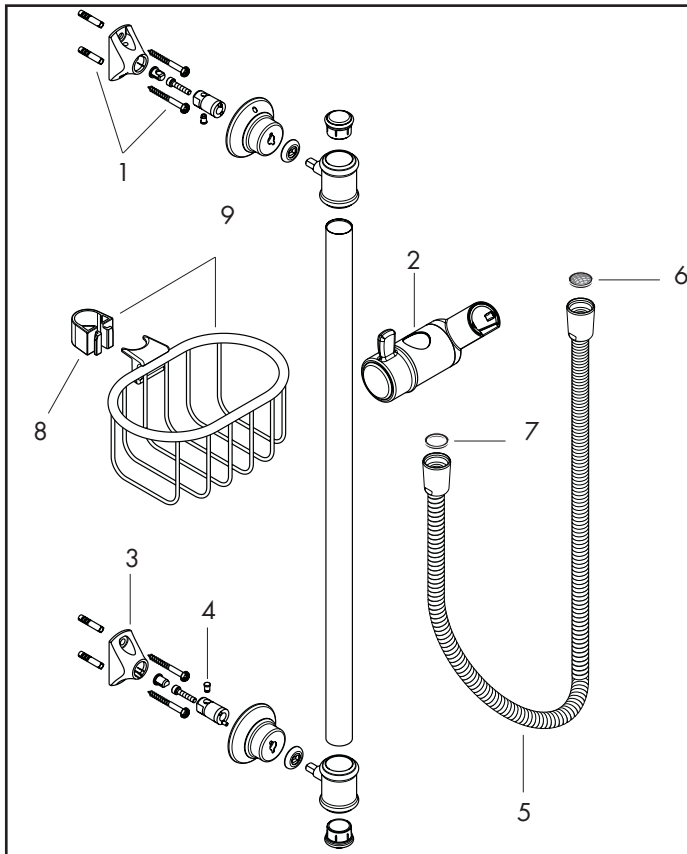

Axor Montreux

Wall bar / Barre murale / Barra mural

27982XX1

42066XX0

16325XX0

Pos.	Description	Description	Denominación	Nr./Nr./N°
1	mounting set	set de fixation	Set de fijación	96179000
2	support, assy	curseur complet	Cursor completo	98723XX0
3	support element	support	Soporte	96341000
4	pin	goupille	Varilla	97546000
5	shower hose 1,60 m	douchette	Teleducha	28116XX0
6	filter packing (5 pieces)	filtre (5 pièce)	Filtro (5 pieza)	94246000
7	seal (5 pieces)	joint (5 pièce)	Junta (5 pieza)	98058000
8	clips for Cassetta, Ø 22 mm	clips cassetta, Ø 22 mm	Clips para cassetta, Ø 22 mm	96189000
9	soap recess	tablette	Jabonera	42066XX0
10	hexagon socket screw M4x10	vis à tête cylindrique M4x10	Tornillo de cabeza cilíndrica	97661000