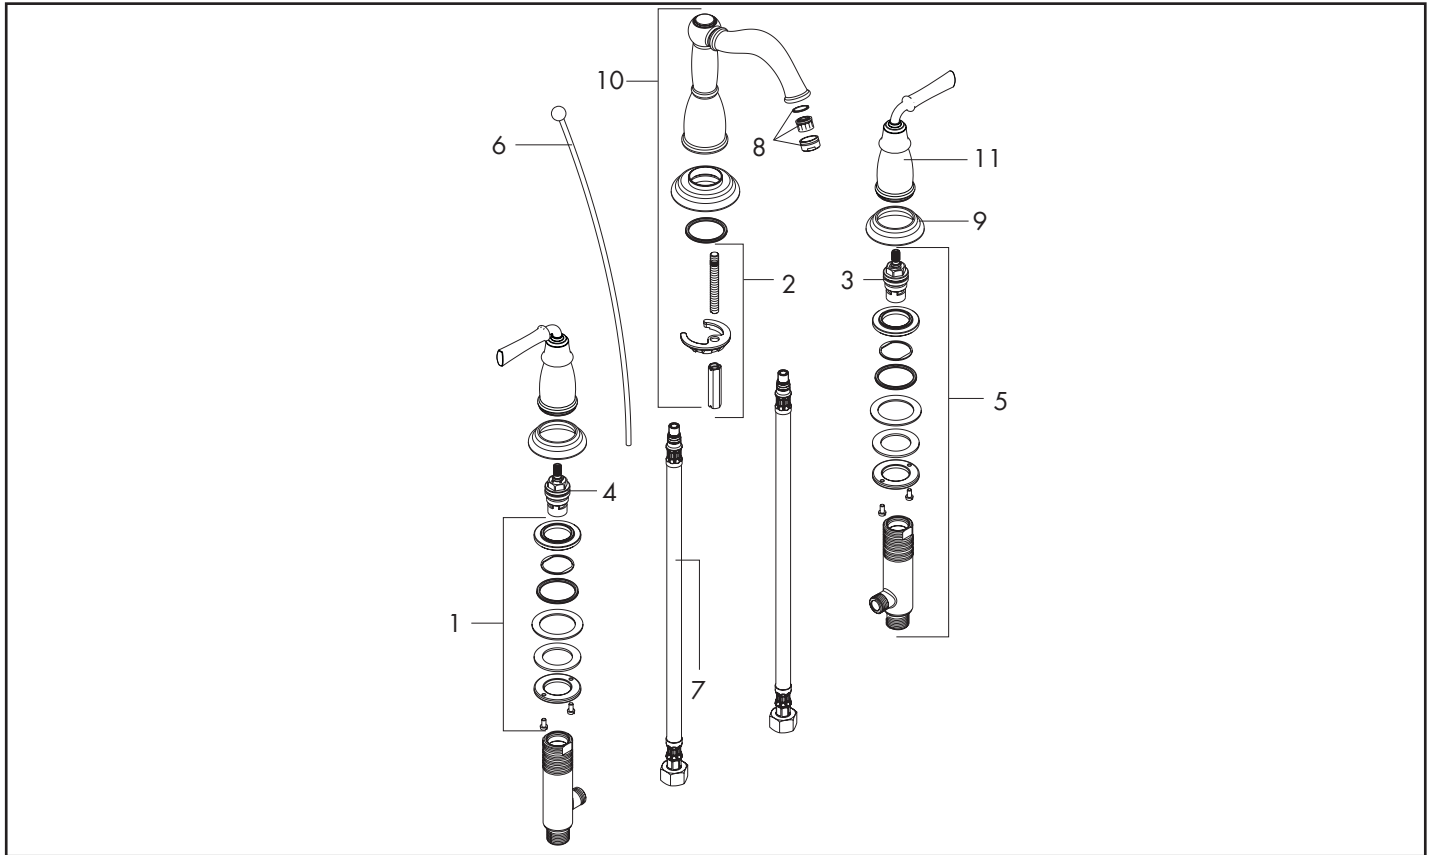

Tango C

3-Hole lavatory faucet / Robinet grande ecartement / Batéria americana para lavabo

>9/09

04270xx0

Pos.	Description	Description	Denominación	No./Nr./N°	PG
1	fixing set	fixation	Set de fijación	88511000	1 7
2	fixing set	fixation	Set de fijación	88508000	1 6
3	cold cartridge	mécanisme eau froide	Montura agua fría	94008000	1 10
4	hot cartridge	mécanisme eau chaude	montura agua caliente	94009000	1 10
5	valve set	robinet d'arrêt	Válvula completa	88503000	set 17
6	pull rod and knob	tirette	Tirador	88541xx0	1 9*
7	connection hose	flexible de raccordement	Conexión flexible	96321001	1 99
8	aerator	aérateur	Aireador	96673xx0	1 9*
9	handle deco-ring	rosette pour poignée	Florón para mando	88600xx0	1 6*
10	spout	bec	Surtidor	88601xx0	1 17*
11	handle	poignée	Mando	88573xx0	1 99
	pop-up drain, see p. 4.123	vidage lavabo voir p. 4.123	Vaciadores ver p. 4.123	88509xx0	1 12*