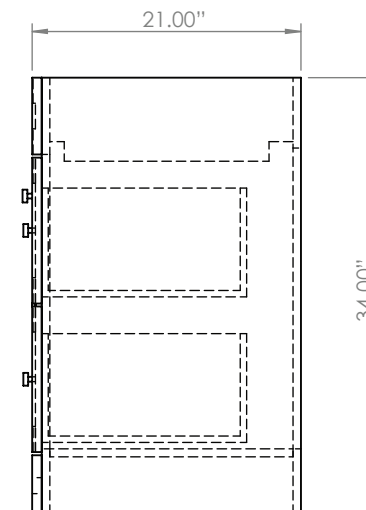

36" Vanity  
Meuble-lavabo de 36 po  
MXBV3621  
MXGV3621  
MXWV3621

www.ForemostBath.com

ST37228XXX  
STE37228XXX  
QZ37228XX

HG37228XX