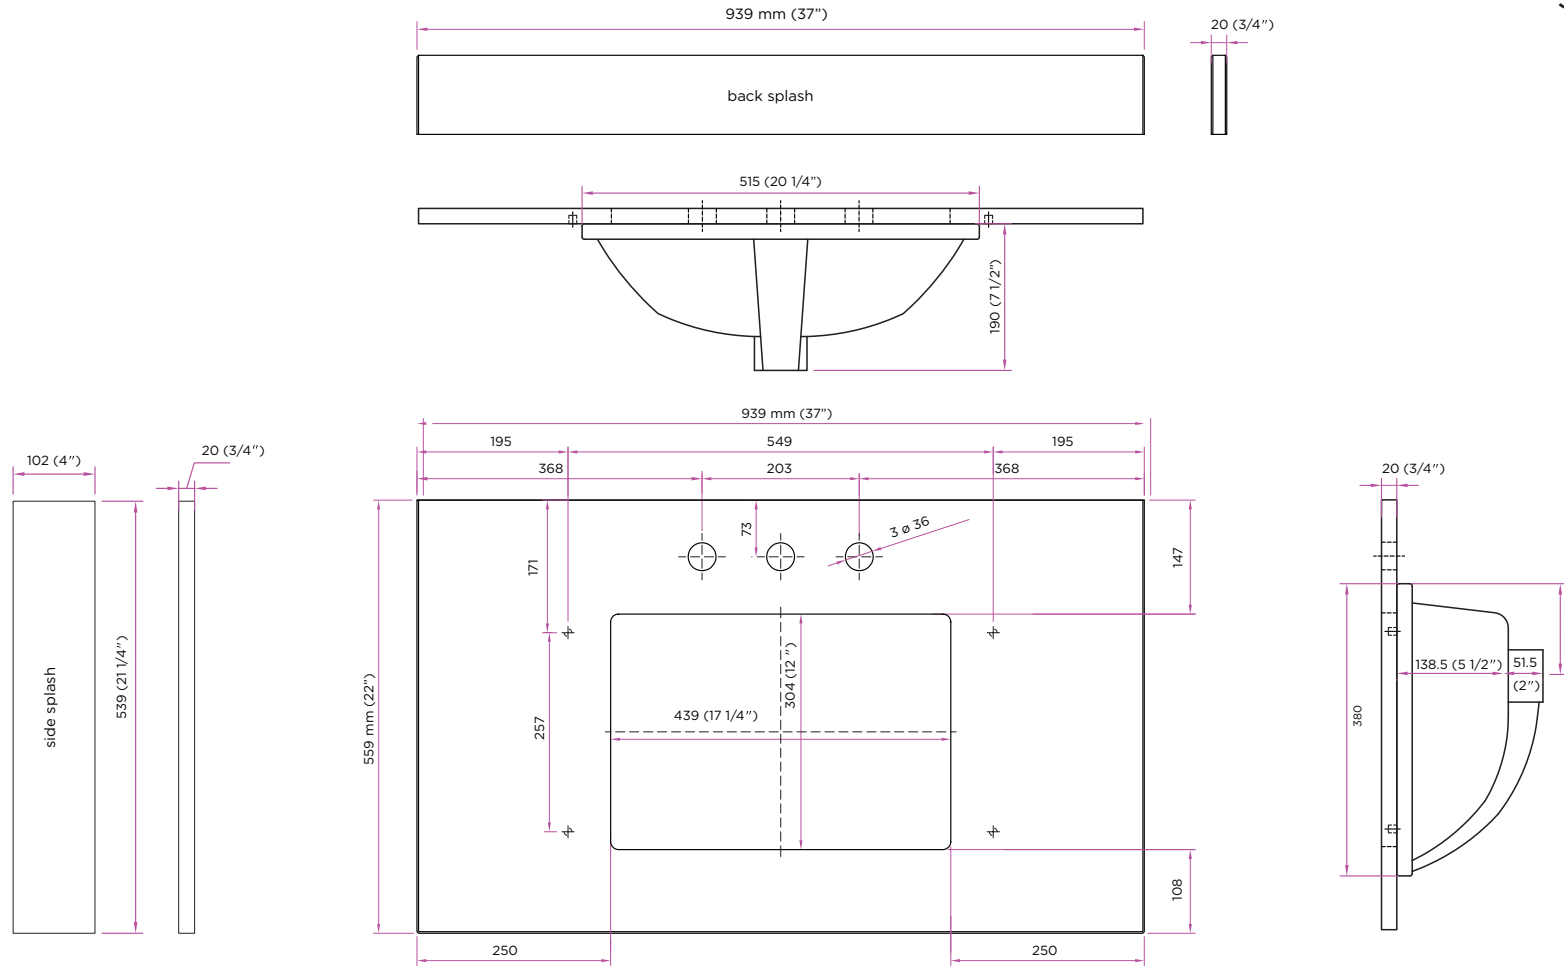

36" Vanity  
Meuble-lavabo de 36 po  
MXBV3621  
MXGV3621  
MXWV3621

www.ForemostBath.com

ST37228XXX  
STE37228XXX  
QZ37228XX

HG37228XX