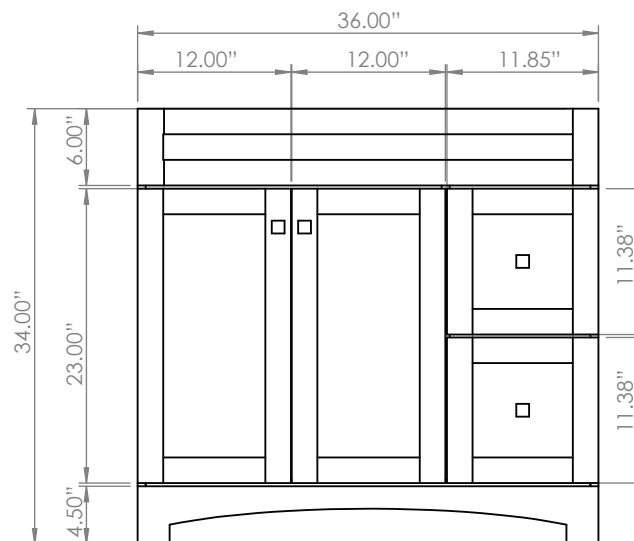

36" Vanity  
Meuble-lavabo de 36 po  
MXBV3621  
MXGV3621  
MXWV3621

www.ForemostBath.com

ST37228XXX  
STE37228XXX  
QZ37228XX

HG37228XX