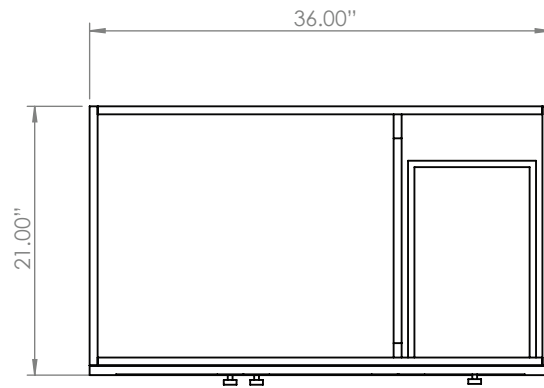

36" Vanity  
Meuble-lavabo de 36 po  
MXBV3621  
MXGV3621  
MXWV3621

www.ForemostBath.com

ST37228XXX  
STE37228XXX  
QZ37228XX

HG37228XX