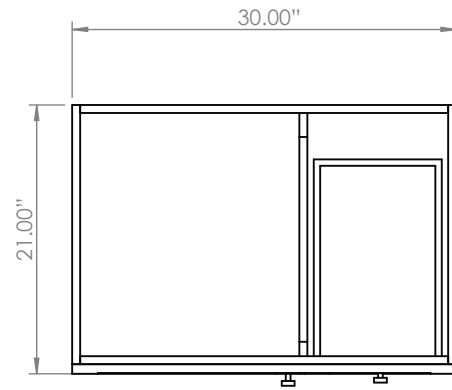

30" Vanity
Meuble-lavabo de 30 po
MXBV3021
MXGV3021
MXWV3021

www.ForemostBath.com

ST31228XXX
STE31228XXX
QZ31228XX

HG31228XX

www.ForemostBath.com

FC-3122-8W