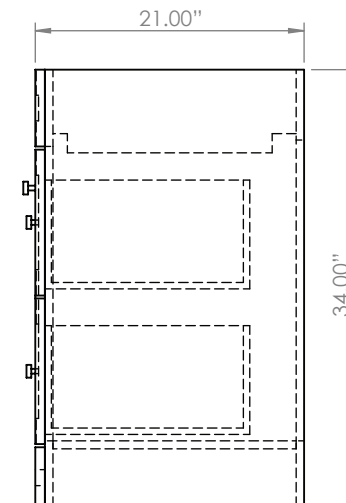

30" Vanity
Meuble-lavabo de 30 po
MXBV3021
MXGV3021
MXWV3021

www.ForemostBath.com

ST31228XXX
STE31228XXX
QZ31228XX

HG31228XX

www.ForemostBath.com

FC-3122-8W