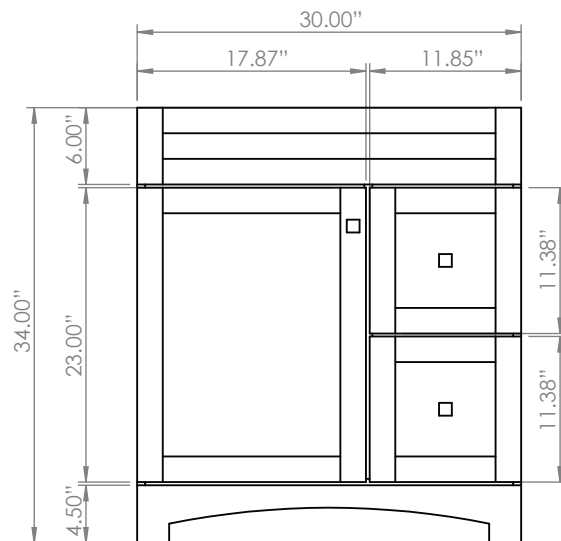

30" Vanity
Meuble-lavabo de 30 po
MXBV3021
MXGV3021
MXWV3021

www.ForemostBath.com

ST31228XXX
STE31228XXX
QZ31228XX

HG31228XX

www.ForemostBath.com

FC-3122-8W