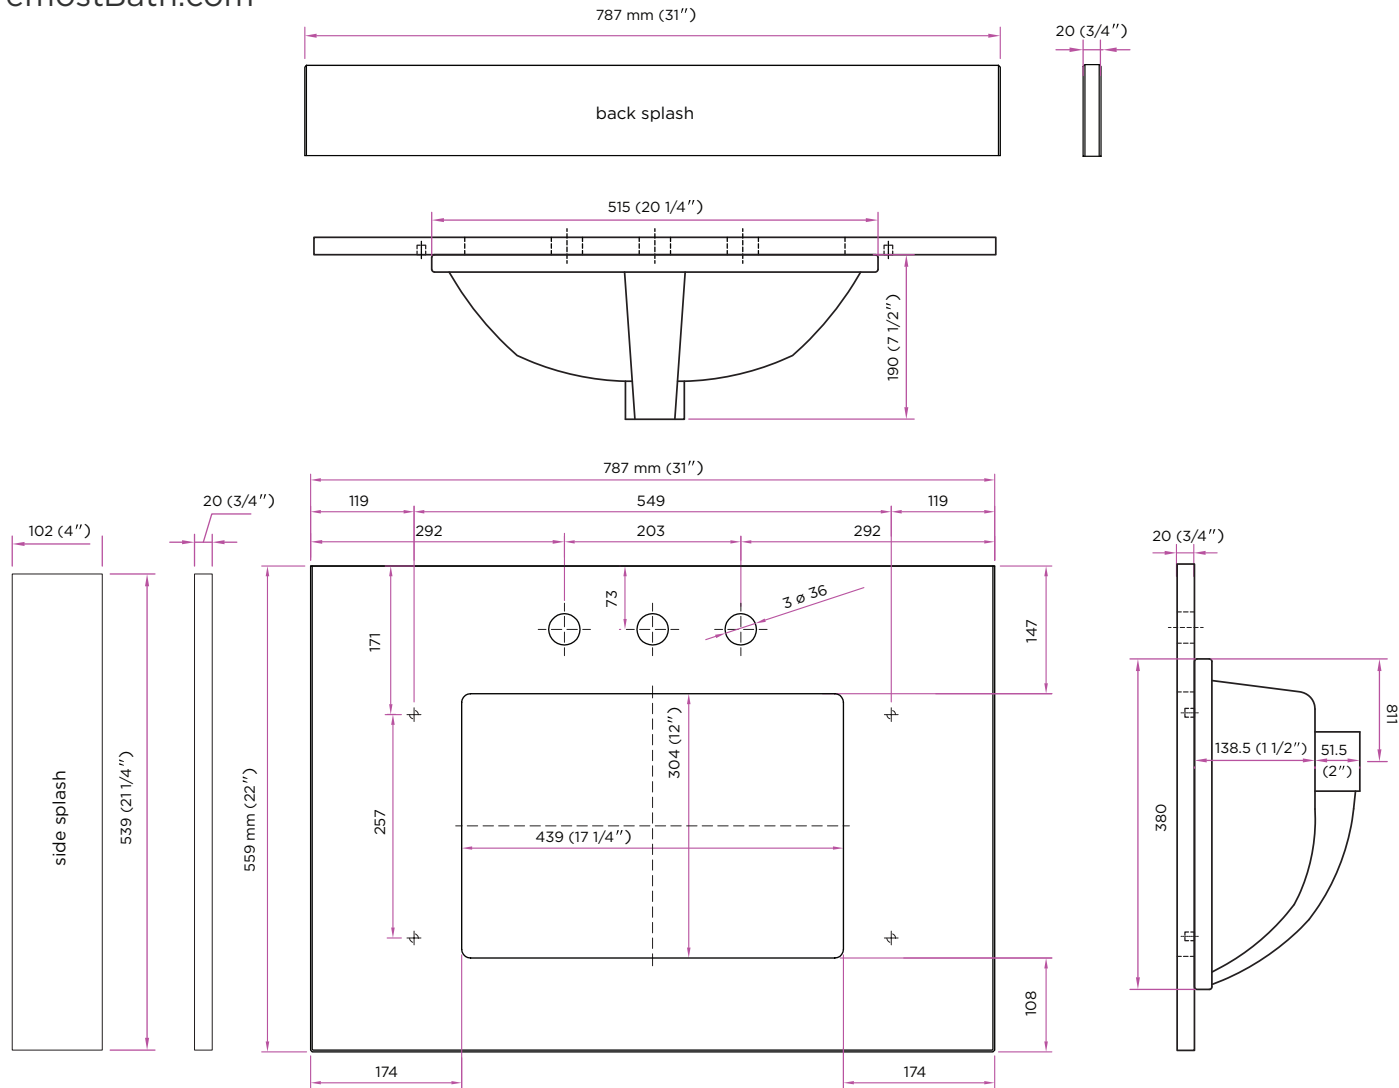

30" Vanity
Meuble-lavabo de 30 po
MXBV3021
MXGV3021
MXWV3021

www.ForemostBath.com

ST31228XXX
STE31228XXX
QZ31228XX

HG31228XX

www.ForemostBath.com

FC-3122-8W