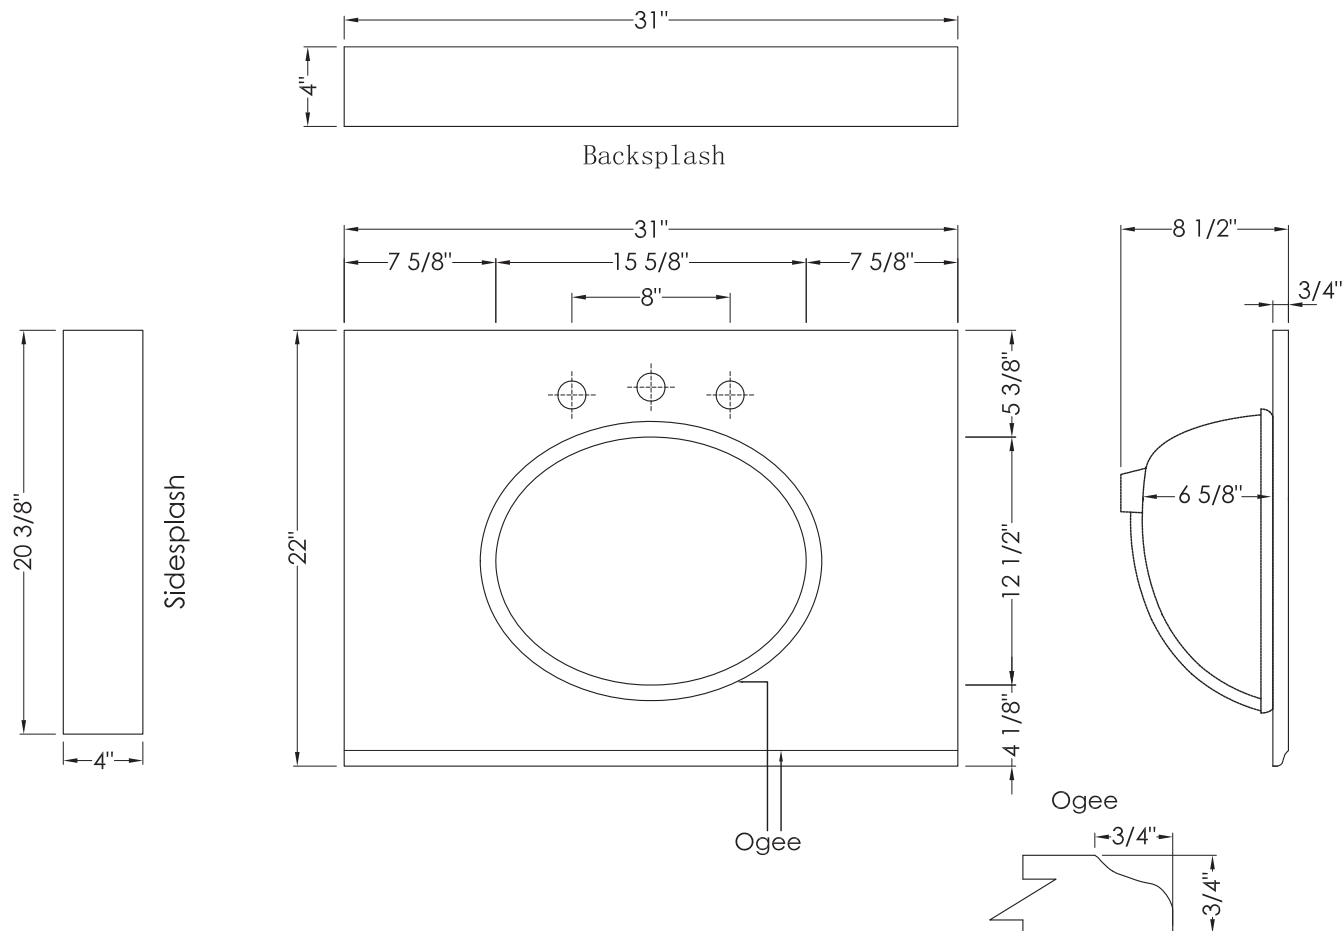

30" Vanity
Meuble-lavabo de 30 po
MXBV3021
MXGV3021
MXWV3021

www.ForemostBath.com

ST31228XXX
STE31228XXX
QZ31228XX

HG31228XX

www.ForemostBath.com

FC-3122-8W