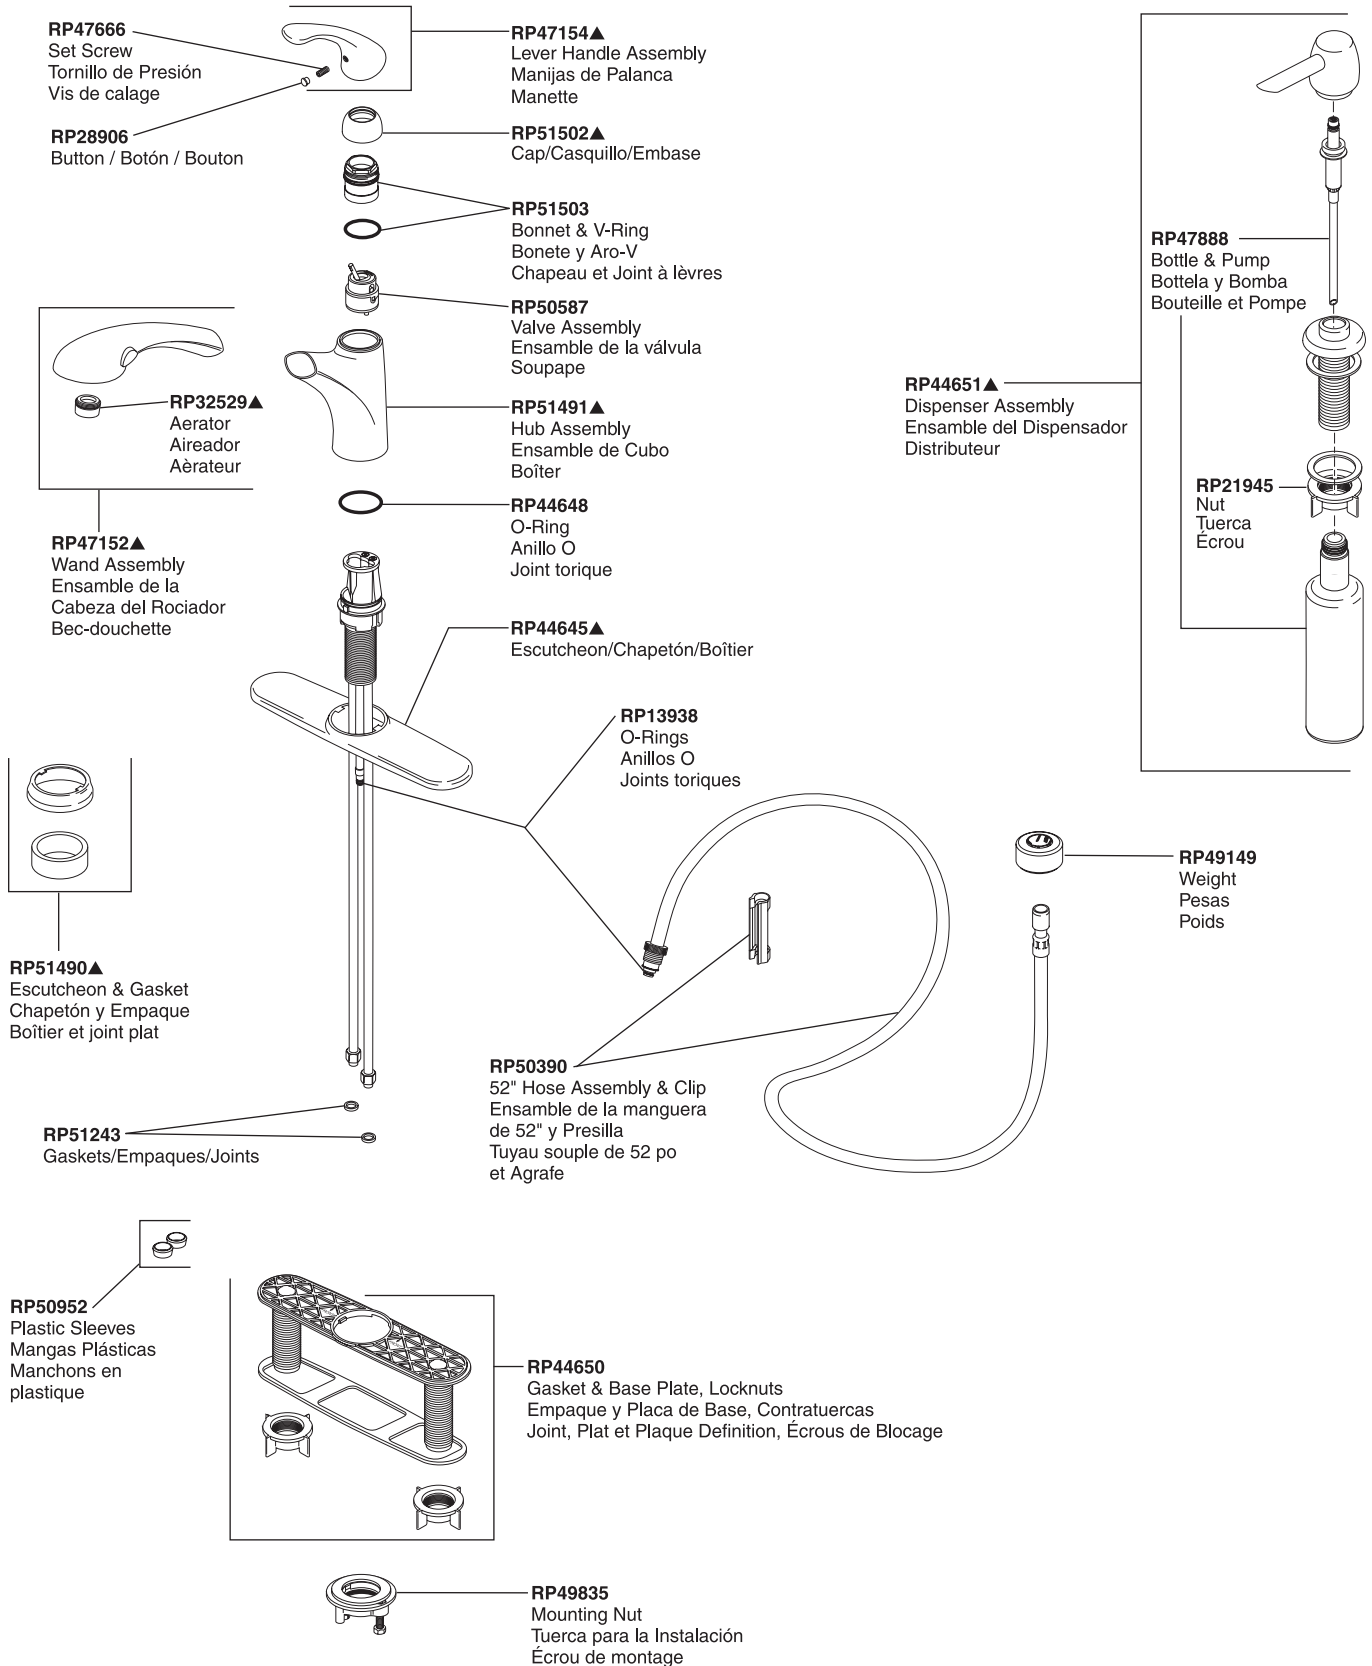

Debonair® Pull-Out Kitchen Faucet Robinet de Cuisine à Bec Rétractable Debonair®

Llave Extensible Recta Debonair® para Cocina

Model/Modelo/Modèle 16927-SD-DST Series/Series/Seria

Debonair® Kitchen

▲Specify finish / Especificque el Acabado / Précisez le fini

60930_Rev_G 16927-SD-DST 7-11-11

DIAMOND™ Seal Technology