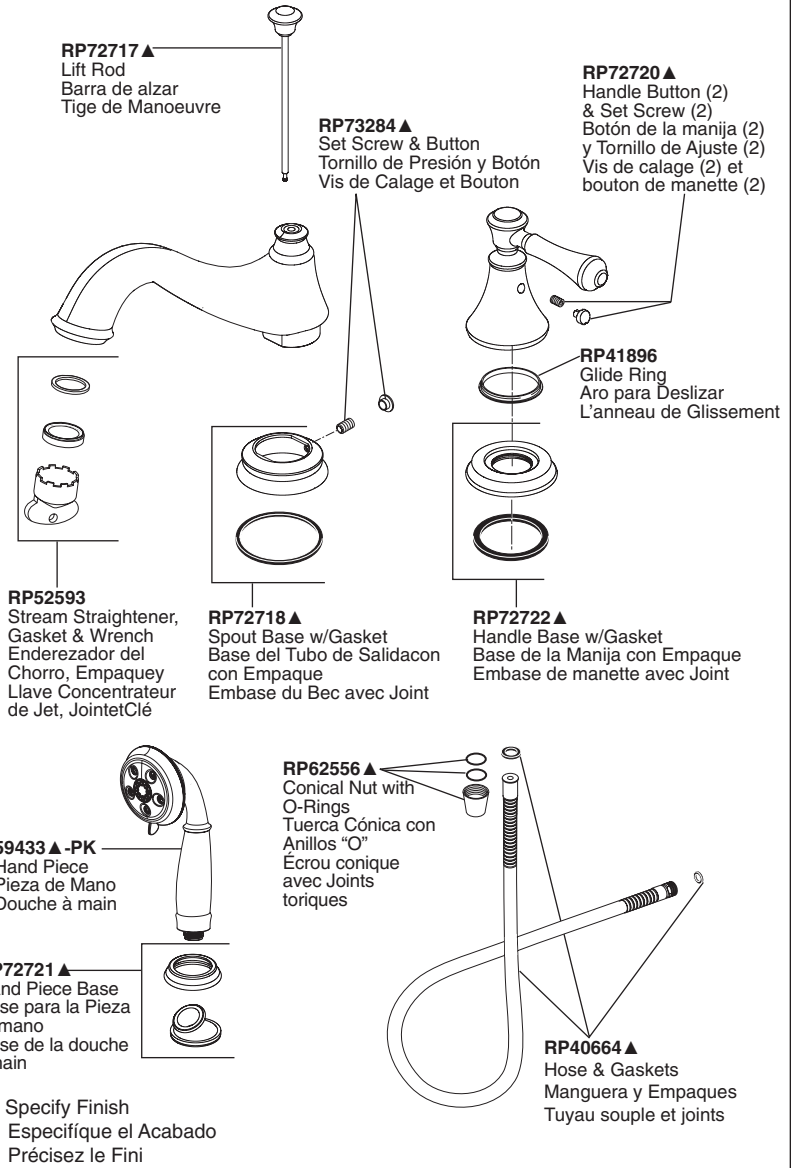

**Model / Modelo / Modèle T2795**

▲ Specify Finish  
Especifique el Acabado  
Précisez le Fini

**Model / Modelo / Modèle T4795**

▲ Specify Finish  
Especifique el Acabado  
Précisez le Fini

**H695▲**  
Handle Assembly  
Ensamble de la manija  
Manette

**H697▲**  
Handle Assembly  
Ensamble de la manija  
Manette

**H698▲**  
Handle Assembly  
Ensamble de la manija  
Manette

Contact your distributor for handle options/finishes.  
Comuníquese con su distribuidor para obtener opciones en el tipo de manija y acabados.  
Pour obtenir des renseignements sur les poignées, les finis livrables, veuillez communiquer avec votre distributeur.