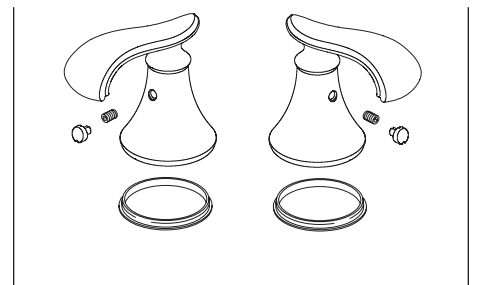

**Model / Modelo / Modèle T2795**

▲ Specify Finish  
Especifique el Acabado  
Précisez le Fini

**Model / Modelo / Modèle T4795**

▲ Specify Finish  
Especifique el Acabado  
Précisez le Fini

**H695▲**  
Handle Assembly  
Ensamble de la manija  
Manette

**H697▲**  
Handle Assembly  
Ensamble de la manija  
Manette

**H698▲**  
Handle Assembly  
Ensamble de la manija  
Manette

Contact your distributor for handle options/finishes.  
Comuníquese con su distribuidor para obtener opciones en el tipo de manija y acabados.  
Pour obtenir des renseignements sur les poignées, les finis livrables, veuillez communiquer avec votre distributeur.