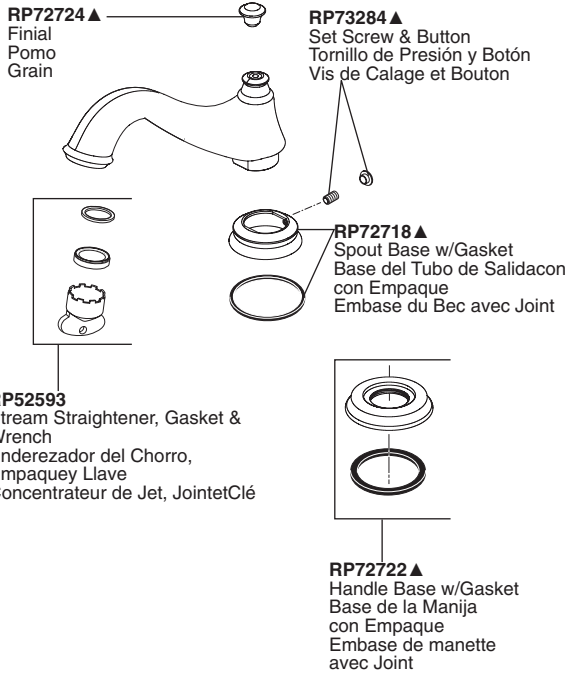

**Model / Modelo / Modèle T2795**

▲ Specify Finish  
Especifique el Acabado  
Précisez le Fini

**Model / Modelo / Modèle T4795**

▲ Specify Finish  
Especifique el Acabado  
Précisez le Fini

**H695▲**  
Handle Assembly  
Ensamble de la manija  
Manette

**H697▲**  
Handle Assembly  
Ensamble de la manija  
Manette

**H698▲**  
Handle Assembly  
Ensamble de la manija  
Manette

Contact your distributor for handle options/finishes.  
Comuníquese con su distribuidor para obtener opciones en el tipo de manija y acabados.  
Pour obtenir des renseignements sur les poignées, les finis livrables, veuillez communiquer avec votre distributeur.