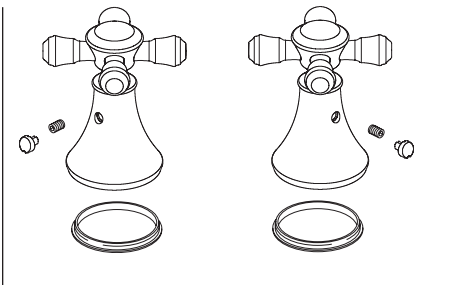

**Model / Modelo / Modèle T2795**

▲ Specify Finish  
Especifique el Acabado  
Précisez le Fini

**Model / Modelo / Modèle T4795**

▲ Specify Finish  
Especifique el Acabado  
Précisez le Fini

**H695▲**  
Handle Assembly  
Ensamble de la manija  
Manette

**H697▲**  
Handle Assembly  
Ensamble de la manija  
Manette

**H698▲**  
Handle Assembly  
Ensamble de la manija  
Manette

Contact your distributor for handle options/finishes.  
Comuníquese con su distribuidor para obtener opciones en el tipo de manija y acabados.  
Pour obtenir des renseignements sur les poignées, les finis livrables, veuillez communiquer avec votre distributeur.