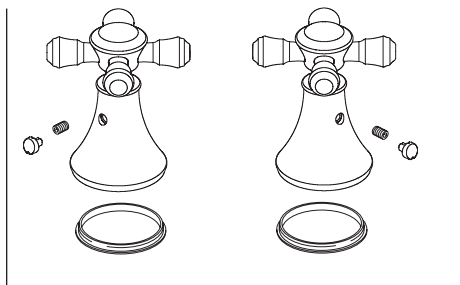

**Model / Modelo / Modèle T2797**

▲ Specify Finish  
Especifique el Acabado  
Précisez le Fini

**Model / Modelo / Modèle T4797**

▲ Specify Finish  
Especifique el Acabado  
Précisez le Fini

**H695 ▲**  
Handle Assembly  
Ensamble de la manija  
Manette

**H697 ▲**  
Handle Assembly  
Ensamble de la manija  
Manette

**H698 ▲**  
Handle Assembly  
Ensamble de la manija  
Manette

Contact your distributor for handle options/finishes.  
Comuníquese con su distribuidor para obtener opciones en el tipo de manija y acabados.  
Pour obtenir des renseignements sur les poignées, les finis livrables, veuillez communiquer avec votre distributeur.