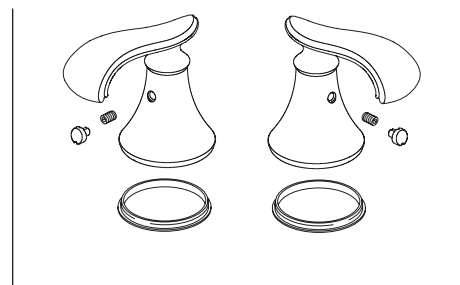

**Model / Modelo / Modèle T2797**

▲ Specify Finish  
Especifique el Acabado  
Précisez le Fini

**Model / Modelo / Modèle T4797**

▲ Specify Finish  
Especifique el Acabado  
Précisez le Fini

**H695 ▲**  
Handle Assembly  
Ensamble de la manija  
Manette

**H697 ▲**  
Handle Assembly  
Ensamble de la manija  
Manette

**H698 ▲**  
Handle Assembly  
Ensamble de la manija  
Manette

Contact your distributor for handle options/finishes.  
Comuníquese con su distribuidor para obtener opciones en el tipo de manija y acabados.  
Pour obtenir des renseignements sur les poignées, les finis livrables, veuillez communiquer avec votre distributeur.