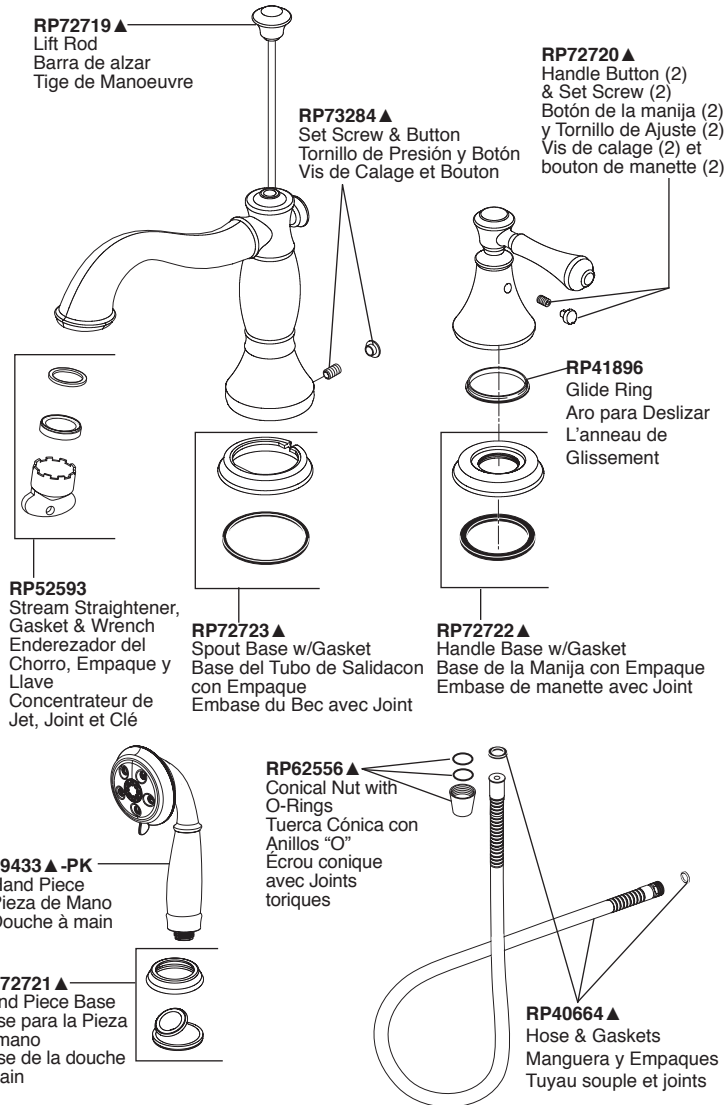

**Model / Modelo / Modèle T2797**

▲ Specify Finish  
Especifique el Acabado  
Précisez le Fini

**Model / Modelo / Modèle T4797**

▲ Specify Finish  
Especifique el Acabado  
Précisez le Fini

**H695 ▲**  
Handle Assembly  
Ensamble de la manija  
Manette

**H697 ▲**  
Handle Assembly  
Ensamble de la manija  
Manette

**H698 ▲**  
Handle Assembly  
Ensamble de la manija  
Manette

Contact your distributor for handle options/finishes.  
Comuníquese con su distribuidor para obtener opciones en el tipo de manija y acabados.  
Pour obtenir des renseignements sur les poignées, les finis livrables, veuillez communiquer avec votre distributeur.