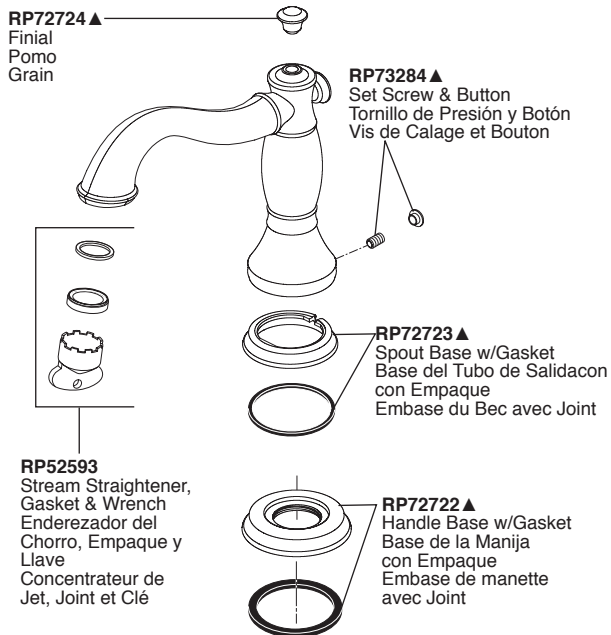

**Model / Modelo / Modèle T2797**

▲ Specify Finish  
Especifique el Acabado  
Précisez le Fini

**Model / Modelo / Modèle T4797**

▲ Specify Finish  
Especifique el Acabado  
Précisez le Fini

**H695 ▲**  
Handle Assembly  
Ensamble de la manija  
Manette

**H697 ▲**  
Handle Assembly  
Ensamble de la manija  
Manette

**H698 ▲**  
Handle Assembly  
Ensamble de la manija  
Manette

Contact your distributor for handle options/finishes.  
Comuníquese con su distribuidor para obtener opciones en el tipo de manija y acabados.  
Pour obtenir des renseignements sur les poignées, les finis livrables, veuillez communiquer avec votre distributeur.