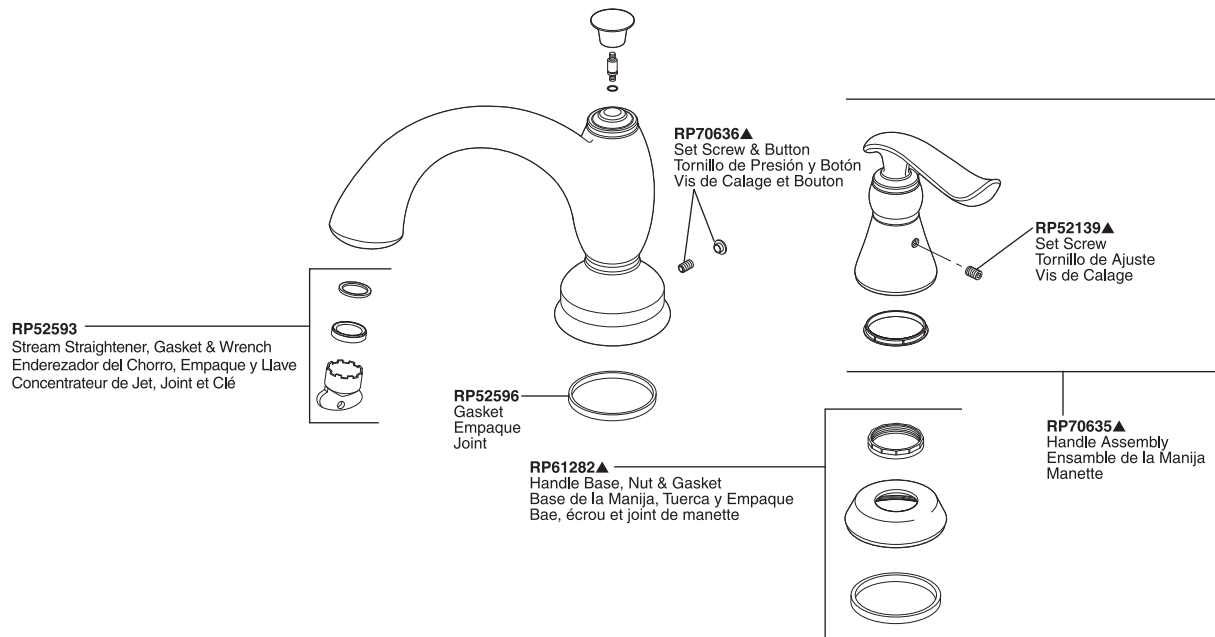

# Linden™ Roman Tub Trim Garniture de Bain Romain Linden™

Adorno Linden™ para Bañera Romana

Models/Modelos/Modèles T2794 & T4794 Series/Series/Seria

Linden™ Roman Tub

**Model / Modelo / Modèle T2794**

**Model / Modelo / Modèle T4794**