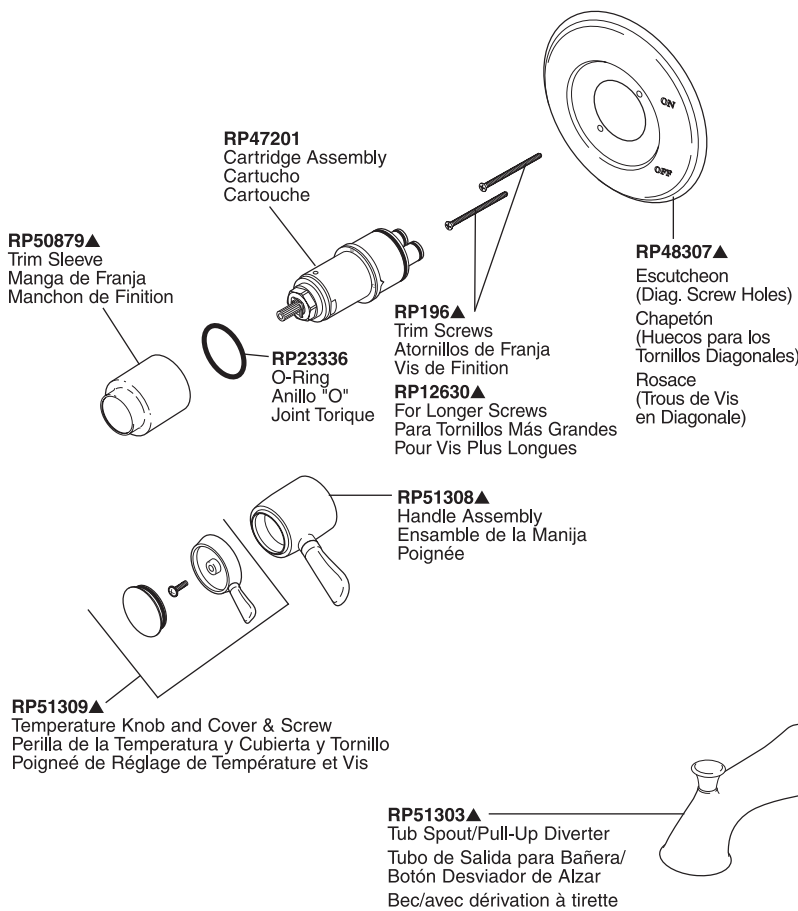

Lahara™ Tub/Shower Trim Garniture pour Bain/Douche Lahara™

Adorno Lahara™ para Bañera/Ducha

Models/Modelos/Modèles T17T038, T17T238 & T17T438 Series/Series/Seria

Lahara™ Tub/Shower

Refer to rough-in sections for additional information. / Refiérase a las secciones de las tuberías interna para información adicional. / Référez-vous aux sections brut pour plus d'information.

▲Specify finish / Especifica el Acabado / Précisez le fini