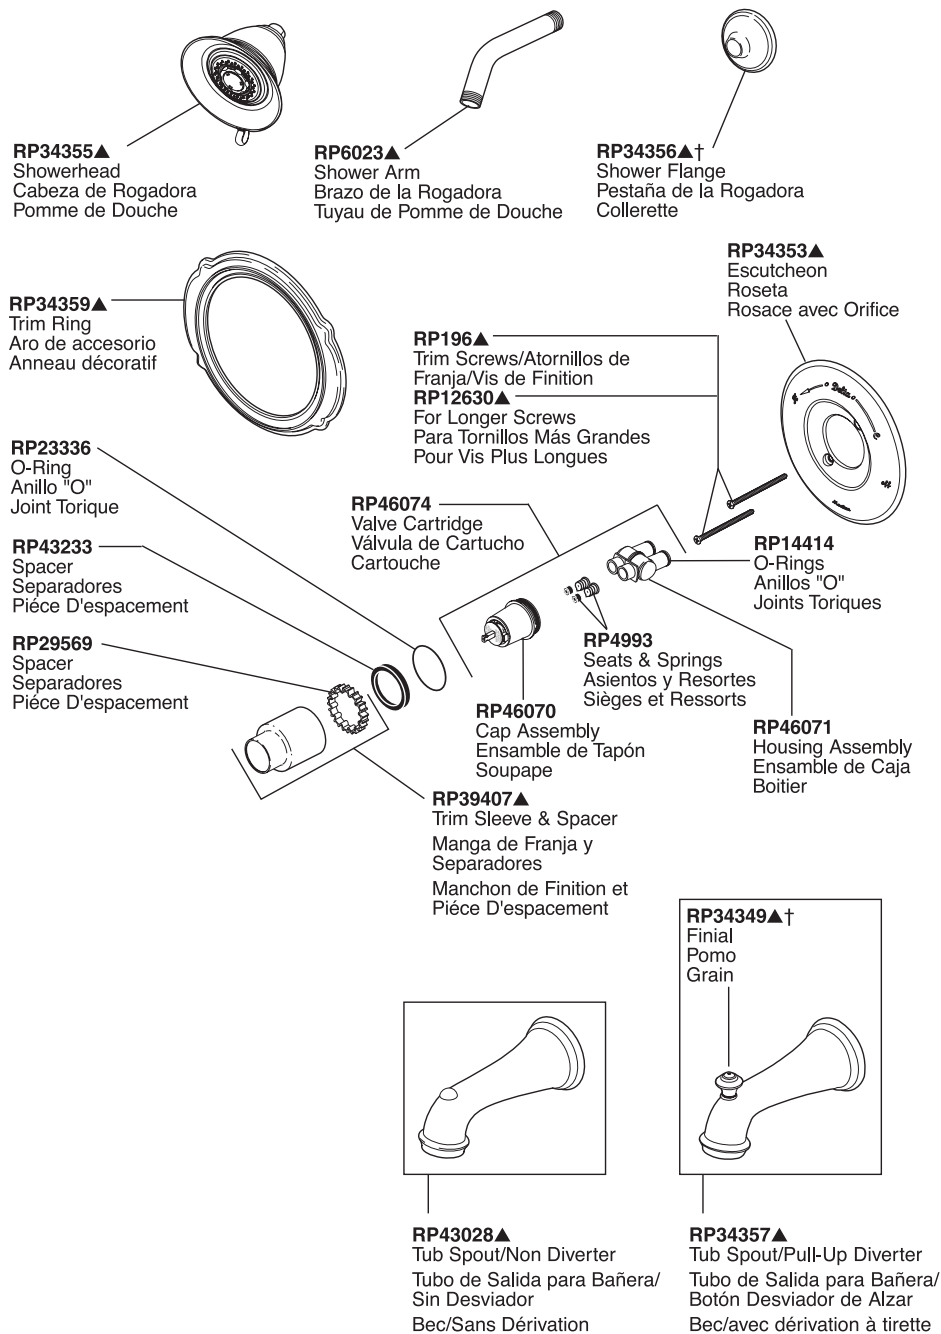

# Victorian® Collection Tub/Shower Trim Garniture pour Bain/Douche Collection Victorian®

Adorno para Bañera/Ducha de la Colección Victorian®

Models/Modelos/Modèles T14055, T14155, T14255 & T14455 Series/Series/Seria

Victorian® Tub/Shower

Refer to handle and rough-in sections for additional information. / Refiérase a las secciones de las manijas y la tubería interna para información adicional. / Référez-vous aux sections manette et brut pour plus d'information.

▲Specify finish / Especificque el Acabado / Précisez le fini

† Designates the accent color on split finish models./Designa el color para acentuar los modelos con acabados divididos./Désigne la couleur contrastante sur les modèles à deux finis.