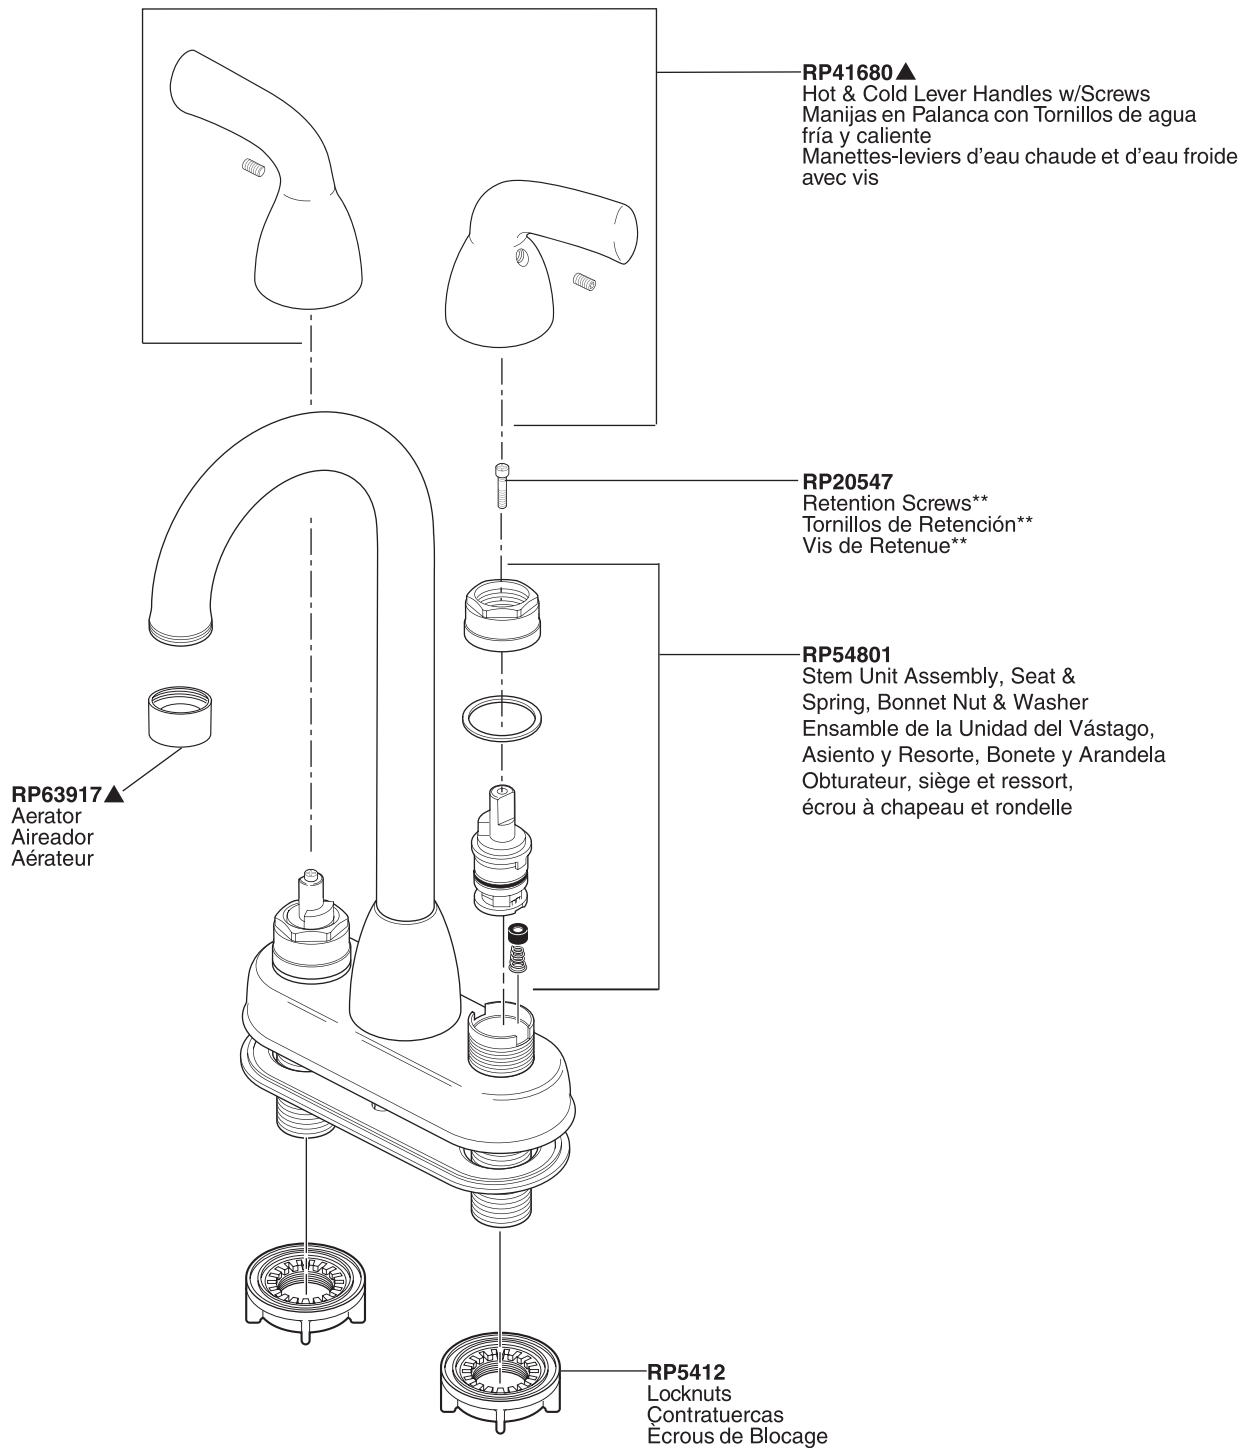

Foundations® Two-Handle Bar/Prep Faucet

Robinetterie de Bar/Plan de Travail à Manette Double Foundations®

Llave de Dos Manijas Foundations® para Área de Bar/Servicio

Model/Modelo/Modèle 28910LF Series/Series/Seria

Foundations® Bar/Prep

* Note: These screws must be installed into the hole in the top of the stem unit assemblies (1) when using handles mounted from the sides.

* Nota: Cuando usa manijas instaladas desde los costados, estos tornillos deben instalarse dentro del agujero encima de los ensambles de la unidad de la espiga (1).

* Note : ces vis doivent être installées dans les trous sur le dessus des obturateurs (1) lorsque vous utilisez des poignées qui se montent par les côtés.