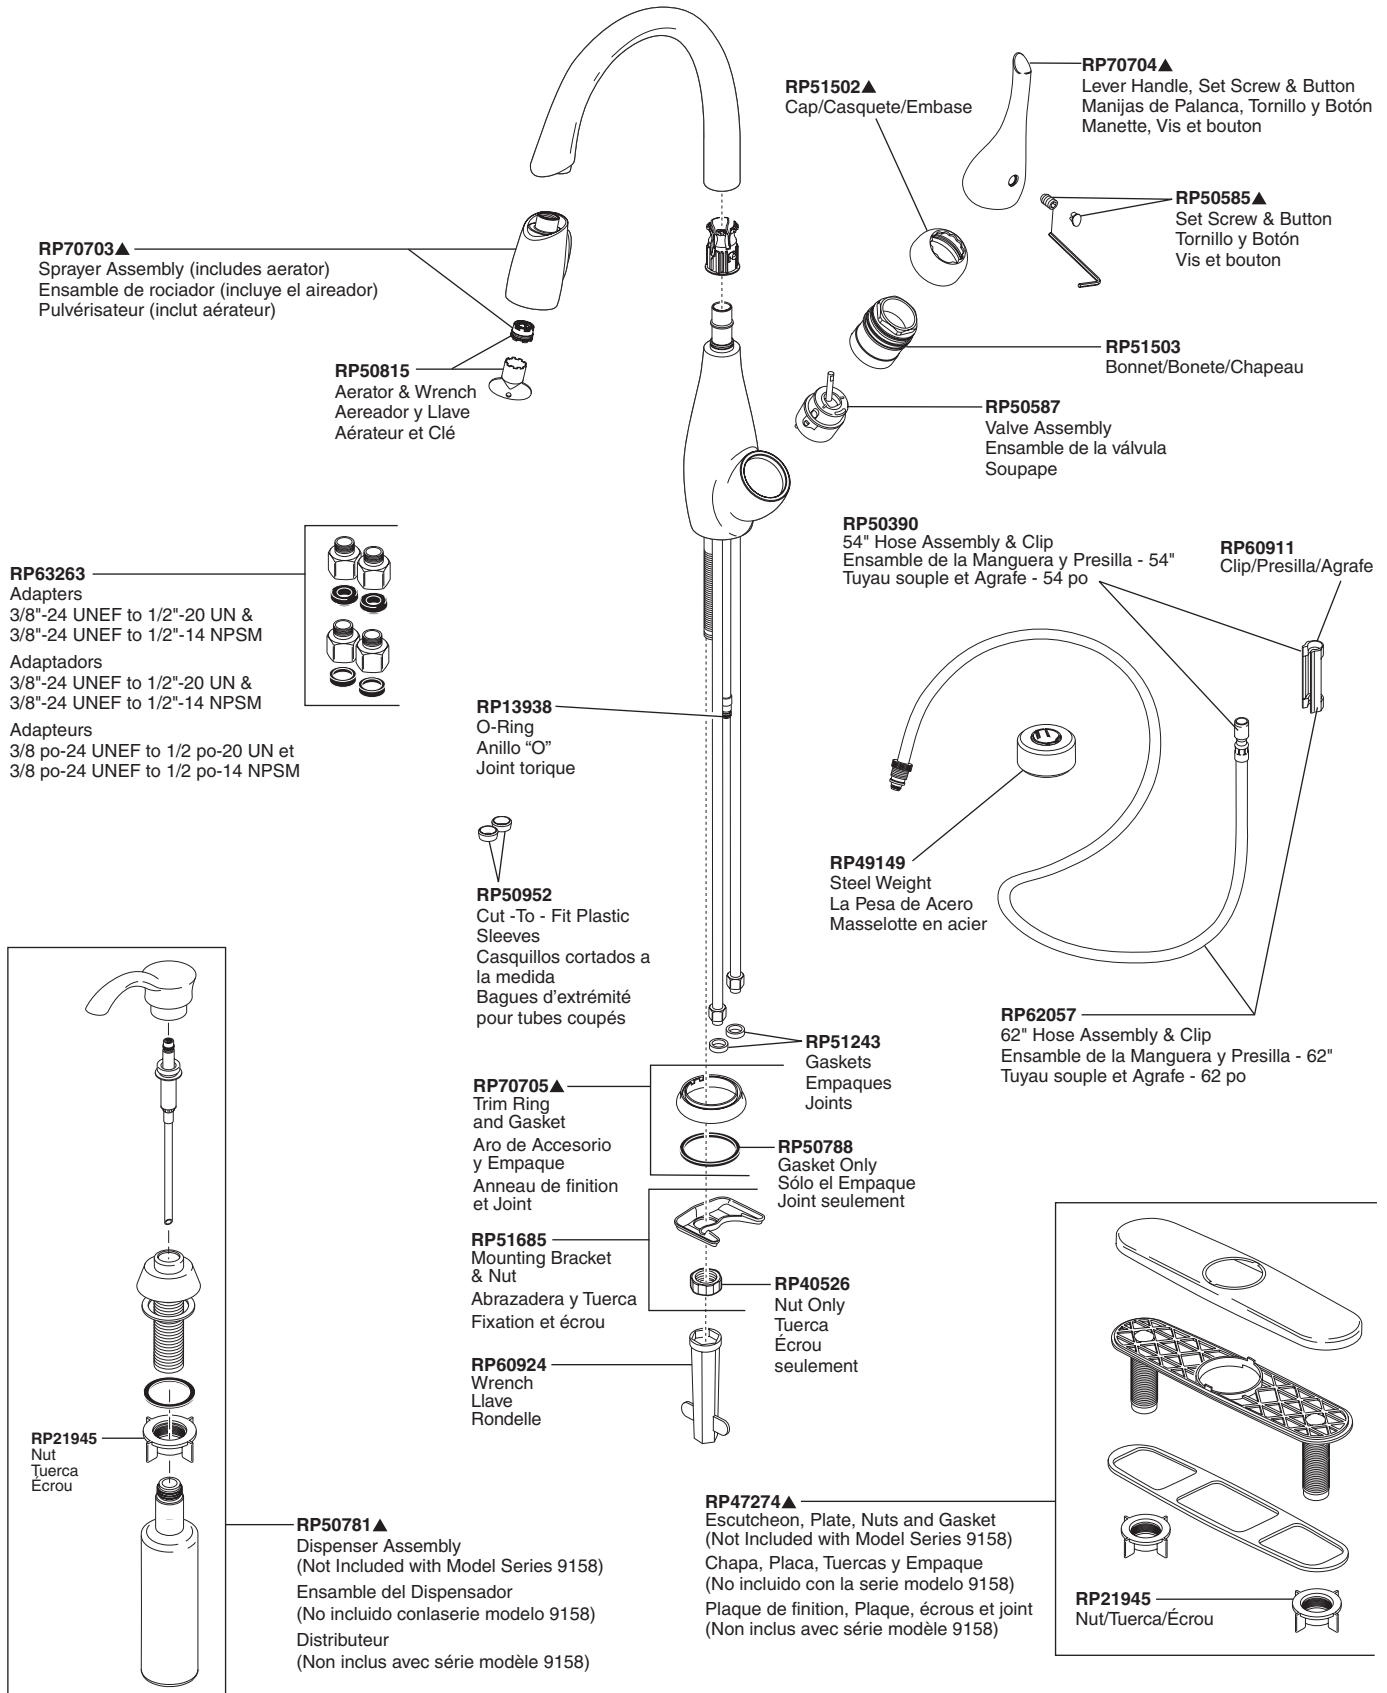

# High-Rise Pull-Down Kitchen Faucet Robinet à col de cygne et ou d'îlot de cuisine

Llaves de agua cuello de ganso, deslizables, para cocinas

Models/Modelos/Modèles 9158-DST Series/Series/Seria

Kitchen Faucet

▲Specify finish /Especifique el Acabado/Précisez le fini

9158-DST 70693 Rev D 7-2-12

KITCHEN FAUCET