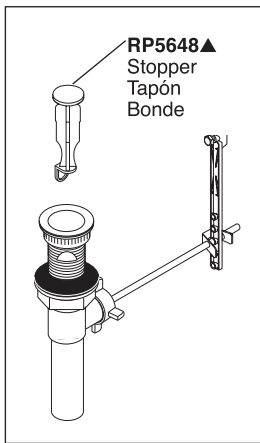

Single Handle Lavatory Touch Faucets

Robinetos Centeraset Táctiles À Une Manette Pour Lavabo

Llaves de Agua – Grifos – Mondomando Monobloc Para Lavamanos

Models/Modelos/Modèles 538T-DST & 15938T-DST Series/Series/Seria

RP63263
3/8"-24 UNEF to 1/2"-20 UN &
3/8"-24 UNEF to 1/2"-14 NPSM
Adapters/Adaptadores/Adapteurs

RP63264
(10) 3/8"-24 UNEF to 1/2"-20 UN
Adapters/Adaptadores/Adapteurs

RP63265
(10) 3/8"-24 UNEF to 1/2"-14 NPSM
Adapters/Adaptadores/Adapteurs

RP41587▲
Plastic Pop-Up Assembly Less Lift Rod
Ensamble del Desagüe Automático
Plástico Menos la Barra de Alzar
Renvoi Mécanique en Plastique
Sans la Tige de Manoeuvre