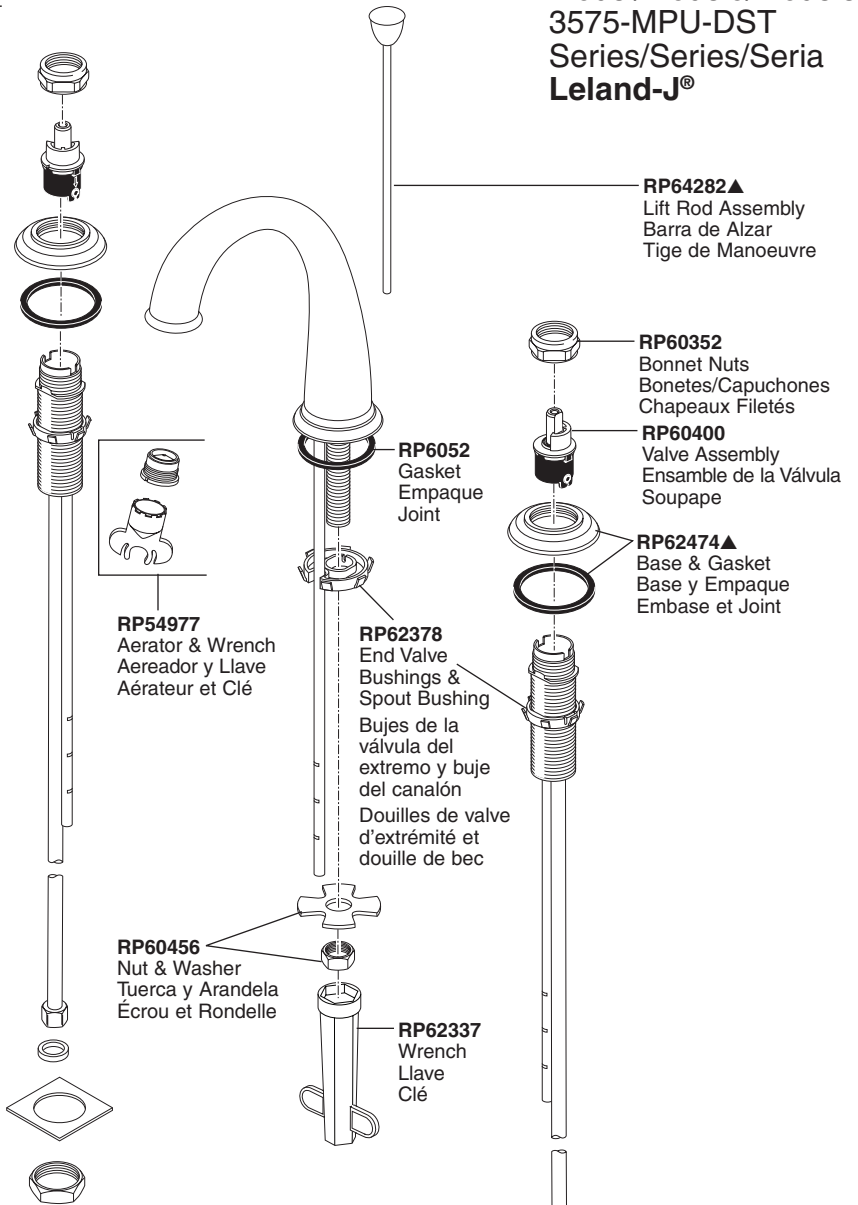

Tubes décoratifs sur le tuyau d'arrivée d'eau (PVC)
Livrablé séparément seulement (non inclus)

RP72130▲
Decorative Supply Line Covers (metal)
Available as Accessory Order (Not Included)

Tapas Decorativas para las Líneas de Suministro (metal)
Disponible como orden de accesorio (No incluido)

Tubes décoratifs sur le tuyau d'arrivée d'eau (métal)
Livrablé séparément seulement (non inclus)

RP53429
Adapters (Not Included)
3/8"-24 UNEF to 1/2"-20 UN &
3/8"-24 UNEF to 1/2"-14 NPSM

Adaptadores (no incluido)
3/8"-24 UNEF to 1/2"-20 UN &
3/8"-24 UNEF to 1/2"-14 NPSM

Adapteurs (non inclus)
3/8 po-24 UNEF to 1/2 po-20 UN et
3/8 po-24 UNEF to 1/2 po-14 NPSM

RP50952
Plastic Sleeves (ferrules)
Manguitos Plásticos (casquillos)
Manchons en plastique (bagues)

▲ Specify Finish
Especifique el Acabado
Précisez le Fini

RP26533▲
Metal Pop-Up Assembly Less Lift Rod
Ensamble de Metal del Desagüe Automático Sin la Barra
de Alzar
Renvoi Mécanique en Métal Sans la Tige de Manoeuvre

RP60457
Outlet Connector
Conexión de la salida
Raccord de sortie