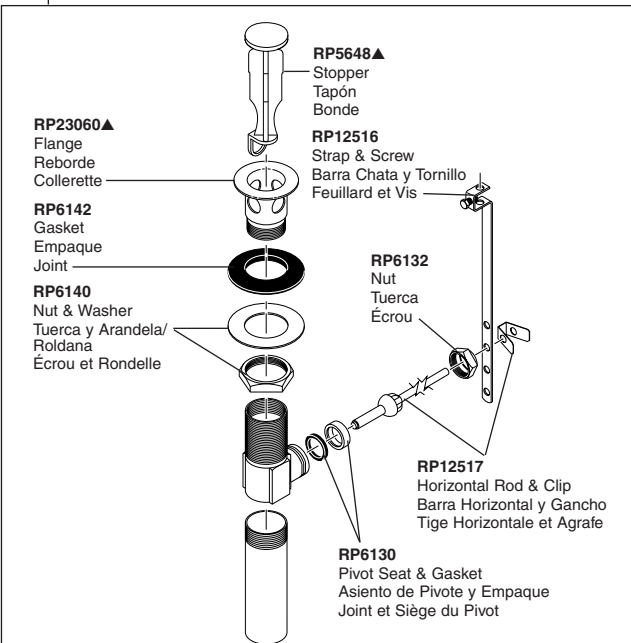

Tubes décoratifs sur le tuyau d'arrivée d'eau (PVC)
Livrablé séparément seulement (non inclus)

RP72130▲
Decorative Supply Line Covers (metal)
Available as Accessory Order (Not Included)

Tapas Decorativas para las Líneas de Suministro (metal)
Disponible como orden de accesorio (No incluido)

Tubes décoratifs sur le tuyau d'arrivée d'eau (métal)
Livrablé séparément seulement (non inclus)

RP53429
Adapters (Not Included)
3/8"-24 UNEF to 1/2"-20 UN &
3/8"-24 UNEF to 1/2"-14 NPSM

Adaptadores (no incluido)
3/8"-24 UNEF to 1/2"-20 UN &
3/8"-24 UNEF to 1/2"-14 NPSM

Adapteurs (non inclus)
3/8 po-24 UNEF to 1/2 po-20 UN et
3/8 po-24 UNEF to 1/2 po-14 NPSM

RP50952
Plastic Sleeves (ferrules)
Manguitos Plásticos (casquillos)
Manchons en plastique (bagues)

▲ Specify Finish
Especifique el Acabado
Précisez le Fini

RP26533▲
Metal Pop-Up Assembly Less Lift Rod
Ensamble de Metal del Desagüe Automático Sin la Barra
de Alzar
Renvoi Mécanique en Métal Sans la Tige de Manoeuvre

RP60457
Outlet Connector
Conexión de la salida
Raccord de sortie