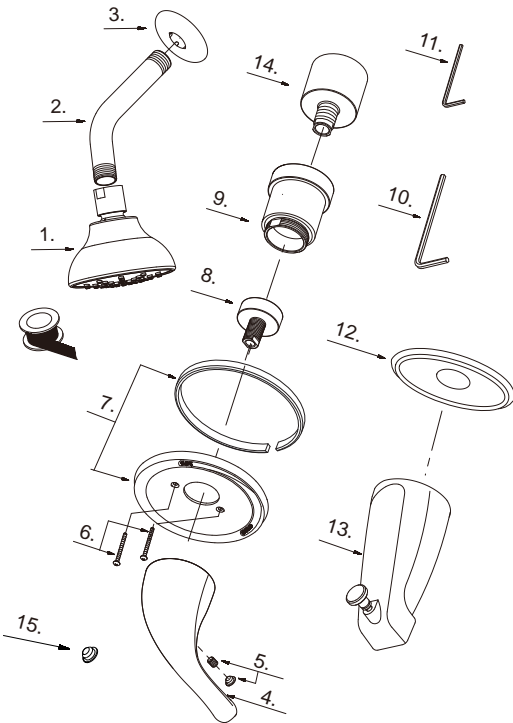

Illustrated Parts List

Liste de pièces illustrée

Lista ilustrada de partes

Replacement parts, call :
 Les pièces de rechange, appelez :
 Partes de reemplazo, llame :
1-888-328-2383
WWW.DANZE.COM

D500011T

Pressure Balance Tub and Shower Faucet Trim Kit

Garniture pour robinet à régulateur de pression pour bain et douche

Kit de componentes exteriores para grifo de presión balanceada para bañera y ducha

D500011T (V1)

Model #	Finishes	Fini	Acabado
D500011T	Chrome	Chrome	Cromo
D500011BNT	Brushed Nickel	Nickel brossé	Níquel cepillado

Part Name	Nom de la pièce	Nombre de Parte	Part # # de pièce # de Parte
1 ^o . Showerhead	Pomme de douche	Cabeza de ducha	S1215G00
2 ^o . Showerarm	Bras de douche	Brazo de ducha	A020002
3 ^o . Showerarm Flange	Bride de bras de douche	Brida del brazo de la ducha	A019001
4 ^o . Metal Handle	Manette en métal	Manija metálica	A069464
5. Handle Insert & Screw	Pièce rapportée pour manettes et vis	Tapa de manijas y tornillo	A603378M
6 ^o . Screw Set	Ensemble de vis	Juego de tornillo	A668209
7 ^o . Escutcheon Assembly	Assemblage d'applique	Ensamblaje del escudo	A006493
8 ^o . Base Nut	Écrou de base	Tuerca de la base	A009803
9 ^o . Sleeve	Manchon	Mango	A041714
10. Hex Wrench (H3.18 * 20 mm L * 90 mm L)	Clé hexagonale (H3.18 * 20 mm L * 90 mm L)	Llave hexagonal (H3.18 * 20 mm L * 90 mm L)	A031017
11. Hex Wrench (H2.5 * 17 mm L * 49 mm L)	Clé hexagonale (H2.5 * 17 mm L * 49 mm L)	Llave hexagonal (H2.5 * 17 mm L * 49 mm L)	A031000NI
12 ^o . Flange	Bride	Brida	A303028
13 ^o . Spout Assembly	Assemblage du bec	Ensamblaje de vertedor	A523261
14 ^o . Lock Nut	Écrou de blocage	Contratuerca	A016257-Z
15. Handle Insert	Pièce rapportée pour manettes	Tapa de manijas	A028065