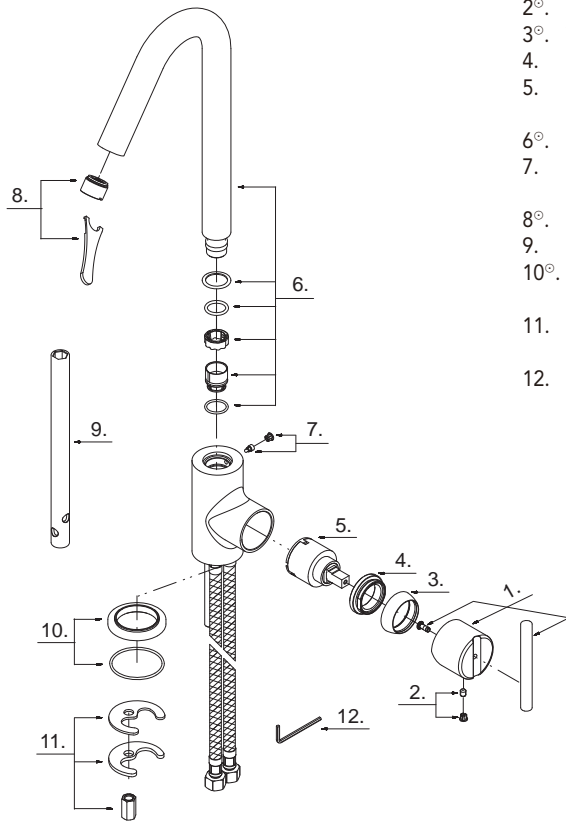

# Danze®

**DH400377**

**Single Handle Kitchen Faucet**  
**Robinet de cuisine à une manette**  
**Grifo para cocina de una manija**

## Illustrated Parts List Liste de pièces illustrée Lista ilustrada de partes

Replacement parts, call :  
 Les pièces de rechange, appelez :  
 Partes de reemplazo, llame :

**1-888-328-2383**  
**WWW.DANZE.COM**

Model #	Finishes	Fini	Acabado
DH400377	Chrome	Chrome	Cromo
DH400377SS	Stainless Steel	Acier inoxydable	Acero inoxidable

DH400377 (VA)

Part Name	Nom de la pièce	Nombre de Partie	Part # # de pièce # de Parte
1 <sup>o</sup> . Metal Handle Assembly	Assemblage de manette en métal	Ensamblaje de manija metálica	A602320
2 <sup>o</sup> . Handle Cap	Capuchon de la manette	Tapón de la manija	A66D806
3 <sup>o</sup> . Trim Cap	Capuchon de garniture	Tapa ornamental	A103334
4. Lock Nut	Écrou de blocage	Contratuercas	A104309
5. Ceramic Disc Cartridge	Cartouche à disque en céramique	Cartucho de disco cerámico	A507348N
6 <sup>o</sup> . Spout Assembly	Assemblage du bec	Ensamblaje del vertedor	A606450W
7. Spout Insert & Screw	Pièce rapportée de bec et vis	Encastre para vertedor y tornillo	A66G054
8 <sup>o</sup> . Aerator & Wrench	Brise-jet et clé	Aireador y llave	A613072N-53
9. Sleeve Wrench	Clé manchon	Llave manga	A031028ZN
10 <sup>o</sup> . Spout Trim Ring	Garniture circulaire du bec	Anillo ornamental del grifo	A66F542
11. Mounting Hardware Assembly	Assemblage du matériel de fixation	Ensamblaje de ferretería de montaje	A613194
12. Hex Wrench (H2.5* 19mm L*53mmL)	Clé hexagonale (H2.5* 19mm L*53mmL)	Llave hexagonal (H2.5* 19mm L*53mmL)	A031000NI