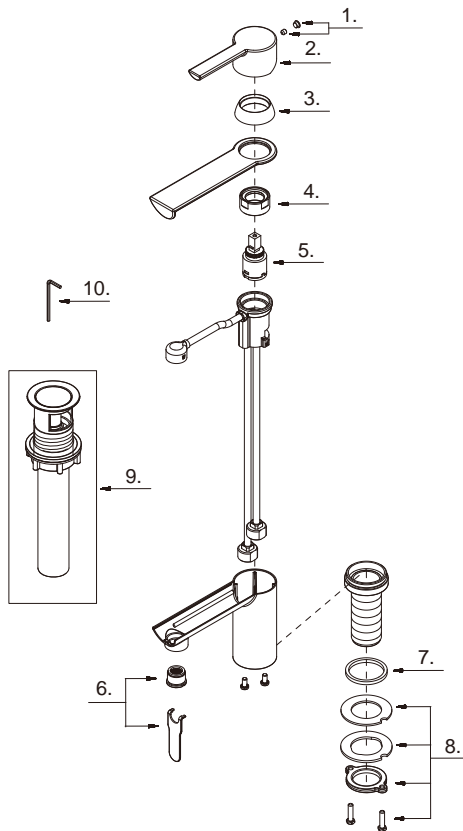

# Danze®

DH220677

Single Handle Lavatory Faucet  
 Robinet de lavabo à une manette  
 Grifo para lavabo con una manija

## Illustrated Parts List Liste de pièces illustrée Lista ilustrada de partes

Replacement parts, call :  
 Les pièces de rechange, appelez :  
 Partes de reemplazo, llame :

1-888-328-2383  
 WWW.DANZE.COM

Model #	Finishes	Fini	Acabado
DH220677	Chrome	Chrome	Cromo
DH220677BN	Brushed Nickel	Nickel brossé	Níquel cepillado

DH220677 (VA)

Part Name	Nom de la pièce	Nombre de Partie	Part # # de pièce # de Parte
1. Handle Insert & Screw	Pièce rapportée pour manettes et vis	Tapa de manija y tornillo	A603595
2. Metal Handle	Manette en métal	Manija metálica	A069203
3. Handle Trim Ring	Garniture circulaire de manette	Capuchón ornamental de la manija	A103116
4. Lock Nut	Écrous de blocage	Contratuerca	A104216
5. Ceramic Disc Cartridge	Cartouche à disque en céramique	Cartucho de disco cerámico	A507906N
6. Aerator & Wrench	Brise-jet et clé	Aireador y llave	A613079N-54
7. Seal	Rondelle étanche	Sello	A010098
8. Mounting Hardware Assembly	Assemblage du matériel de fixation	Ensamblaje de ferretería de montaje	A66D401
9. Touch Down Drain	Goulotte de vidange	Ensamblaje de desagüe	A505219-P
10. Hex Wrench (H2.5 * 19 mm L * 53 mm L)	Clé hexagonale (H2.5 * 19 mm L * 53 mm L)	Llave hexagonal (H2.5 * 19 mm L * 53 mm L)	A031000NI