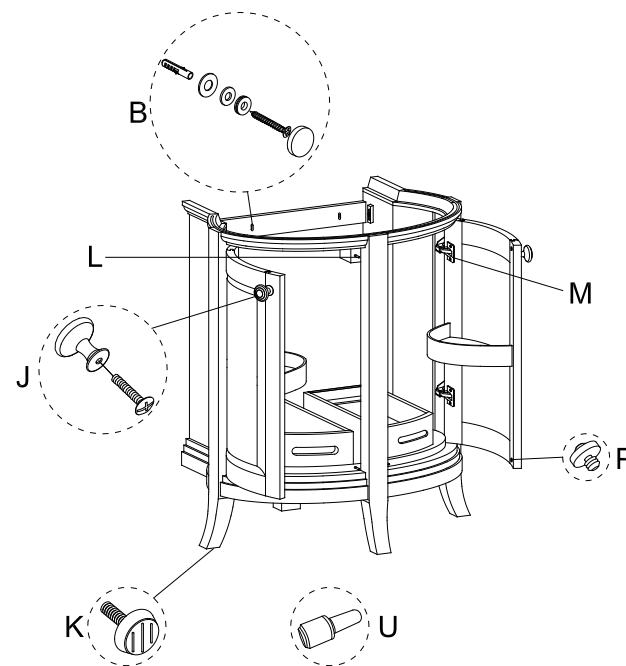

Danze ne sera responsable d'aucuns frais de main-d'œuvre, de transport ni d'aucuns autres frais ou coût encourus en rapport avec l'enlèvement ou le remplacement du produit ou la conformité aux garanties ci-dessus, ni d'aucuns frais associés à la réparation ou au remplacement de tous autres bien personnel ou matériaux d'installation.

Si la loi fédérale sur les garanties relatives aux produits de consommation s'applique à l'acheteur initial de ce produit, alors toute garantie tacite pouvant s'appliquer en vertu de la loi provinciale, telle que toute garantie tacite quant au caractère marchand ou toute garantie tacite quant à l'adaptation à l'usage, est limitée à un (1) an.

À l'exception de ce qui est énoncé ci-dessus, Danze n'honorera aucune autre garantie, expresse ou tacite, incluant toute garantie quant au caractère marchand ou à l'adaptation à l'usage.

Les garanties ci-dessus vous accordent des droits juridiques définis et vous pouvez avoir d'autres droits, qui varient d'une province à une autre. Certaines lois fédérales et provinciales peuvent limiter ou rejeter les limitations de dommages fortuits ou indirects et/ou les limitations sur les garanties tacites.

Pour obtenir du service sous garantie, communiquer avec Danze par le biais de notre site Web www.danze.com ou appeler notre centre de service technique durant les heures d'ouverture au 888-328-2383.

Meuble-lavabo de 30 po (76,2 cm) sur pied Orrington™ DF012130

N° réf.	N° pièce	Description	Fini
B	RA4010-GBG1	Matériel d'ancrage mural - Manchons en plastique (2 ch.) - Rondelles plates (2 ch.) - Rondelles en plastique (2 ch.) - Rondelles de ressort (2 ch.) - Vis à bois de 2 po (5 cm) (2 ch.) - Capuchons en métal (2 ch.)	SO
J	RA4011NP-GBG1	Ensemble de Bouton - Bouton (1 ch.) - Boulon 1 po (2,5 cm) (1 ch.)	Nickel brossé SO
K	RA4013KP-GBG1	Patin réglable de 3/4 po (1,9 cm) de diam.	SO
L	RA4031-GBG1	Amortisseur Blum®	SO
M	RA4017NI-GBG1	Ensemble de charnière - Charnière (1 ch.) - Vis à bois de 3/4 po (1,9 cm) pour meuble-lavabo (2 ch.) - Vis à bois de 5/8 po (1,6 cm) pour panneau de porte (2 ch.)	SO
P	RA4020-GBG1	Butoirs intégrés (2 ch.)	SO
U	RA4021-GBG1	Peinture de retouche	Cerisier antique