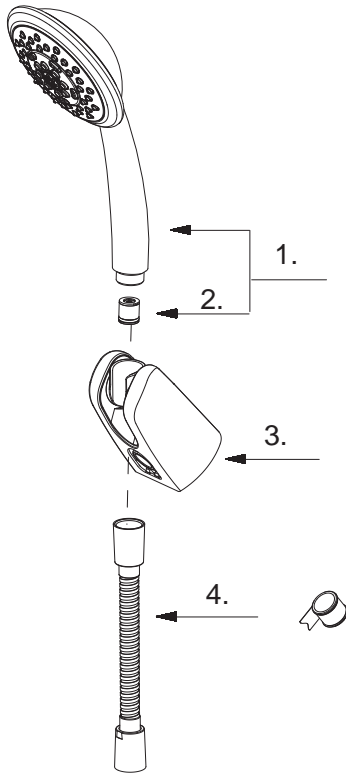

D462050

505 Supply Mount Assembly
Ensemble de douche à main 505 et support pour tuyau d'alimentation
Ensamblaje de ducha de mano 505 con soporte de alimentación

D462050 (VA)

Illustrated Parts List

Liste de pièces illustrée

Lista ilustrada de partes

Replacement parts, call :
 Les pièces de rechange, appelez :
 Partes de reemplazo, llame :
1-888-328-2383
WWW.DANZE.COM

Model #	Finishes	Fini	Acabado
D462050	Chrome	Chrome	Cromo
D462050BN	Brushed Nickel	Nickel brossé	Níquel cepillado

Part Name	Nom de la pièce	Nombre de Parte	Part # # de pièce # de Parte
1°. Handshower	Douche à main	Ducha de mano	D462023
2. Flow Controller/Check Valve	Régulateur de débit / clapet de non-retour	Regulador de caudal/válvula de control	A519009
3°. Supply Mount	Support pour tuyau d'alimentation	Soporte de alimentación	D469060
4°. 72" Metal Hose	Tuyau en métal de 72 po (182,9 cm)	Manguera en metal de 72 pulg.	D469020